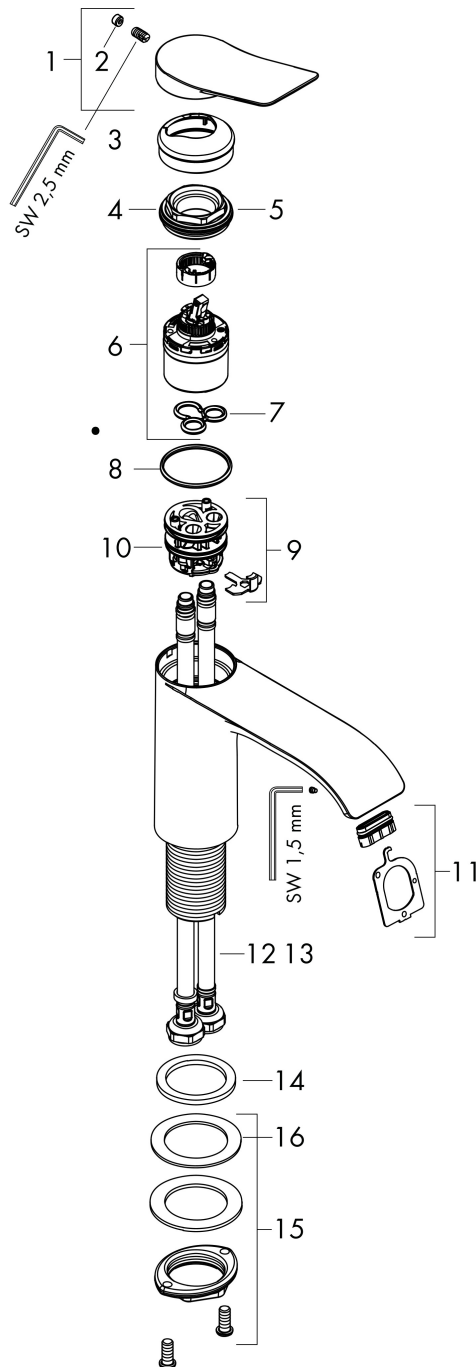

Merk	hansgrohe
Artikelnaam	Vivenis ééngreeps wastafelmengkraan 252 zonder afvoer
Art.nr.	75042000
Oppervlakte	chrom
Netto prijs	307,72 EUR

Explosietekening voor bouwjaar: >06/21