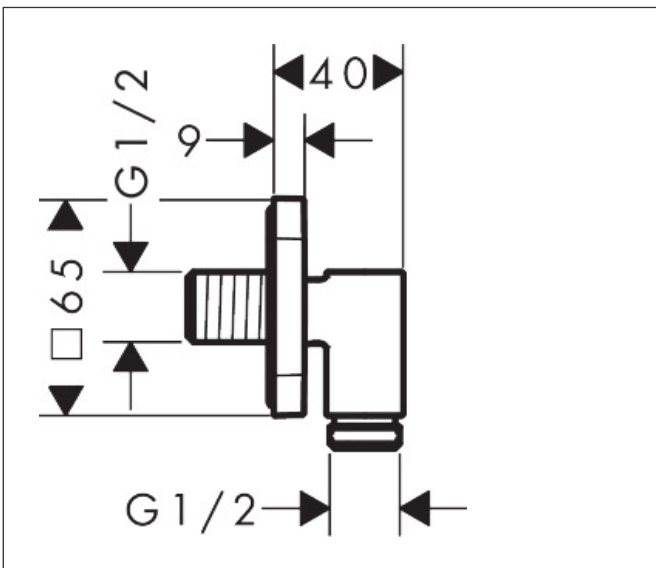

Merk	hansgrohe
Artikelnaam	FixFit Fine Q muuraansluitbocht zonder terugslagklep
Art.nr.	28884700
Oppervlakte	Mat wit
Netto prijs	86,48 EUR

Product foto

Kenmerken

- maximale doorstroomhoeveelheid bij 3 bar: 25 l/min
- metalen bevestigingshoek
- materiaal rozet: metaal
- terugslagklep
- aansluiting: G $\frac{1}{2}$
- slank, minimalistisch ontwerp

Maat tekeningen

Merk	hansgrohe
Artikelnaam	FixFit Fine Q muuraansluitbocht zonder terugslagklep
Art.nr.	28884700
Oppervlakte	Mat wit
Netto prijs	86,48 EUR

Explosietekening voor bouwjaar: >04/25

Merk hansgrohe
 Artikelnaam **FixFit Fine Q** muuraansluitbocht zonder terugslagklep
 Art.nr. 28884700
 Oppervlakte Mat wit
 Netto prijs 86,48 EUR

Onderdelen voor bouwjaar: >04/25

Pos	Beschrijving	Art.nr.	Prijs
1	inbusschroef M5x6	94810000	4,80
2	terugslagklepset DW 15	94074000	12,70