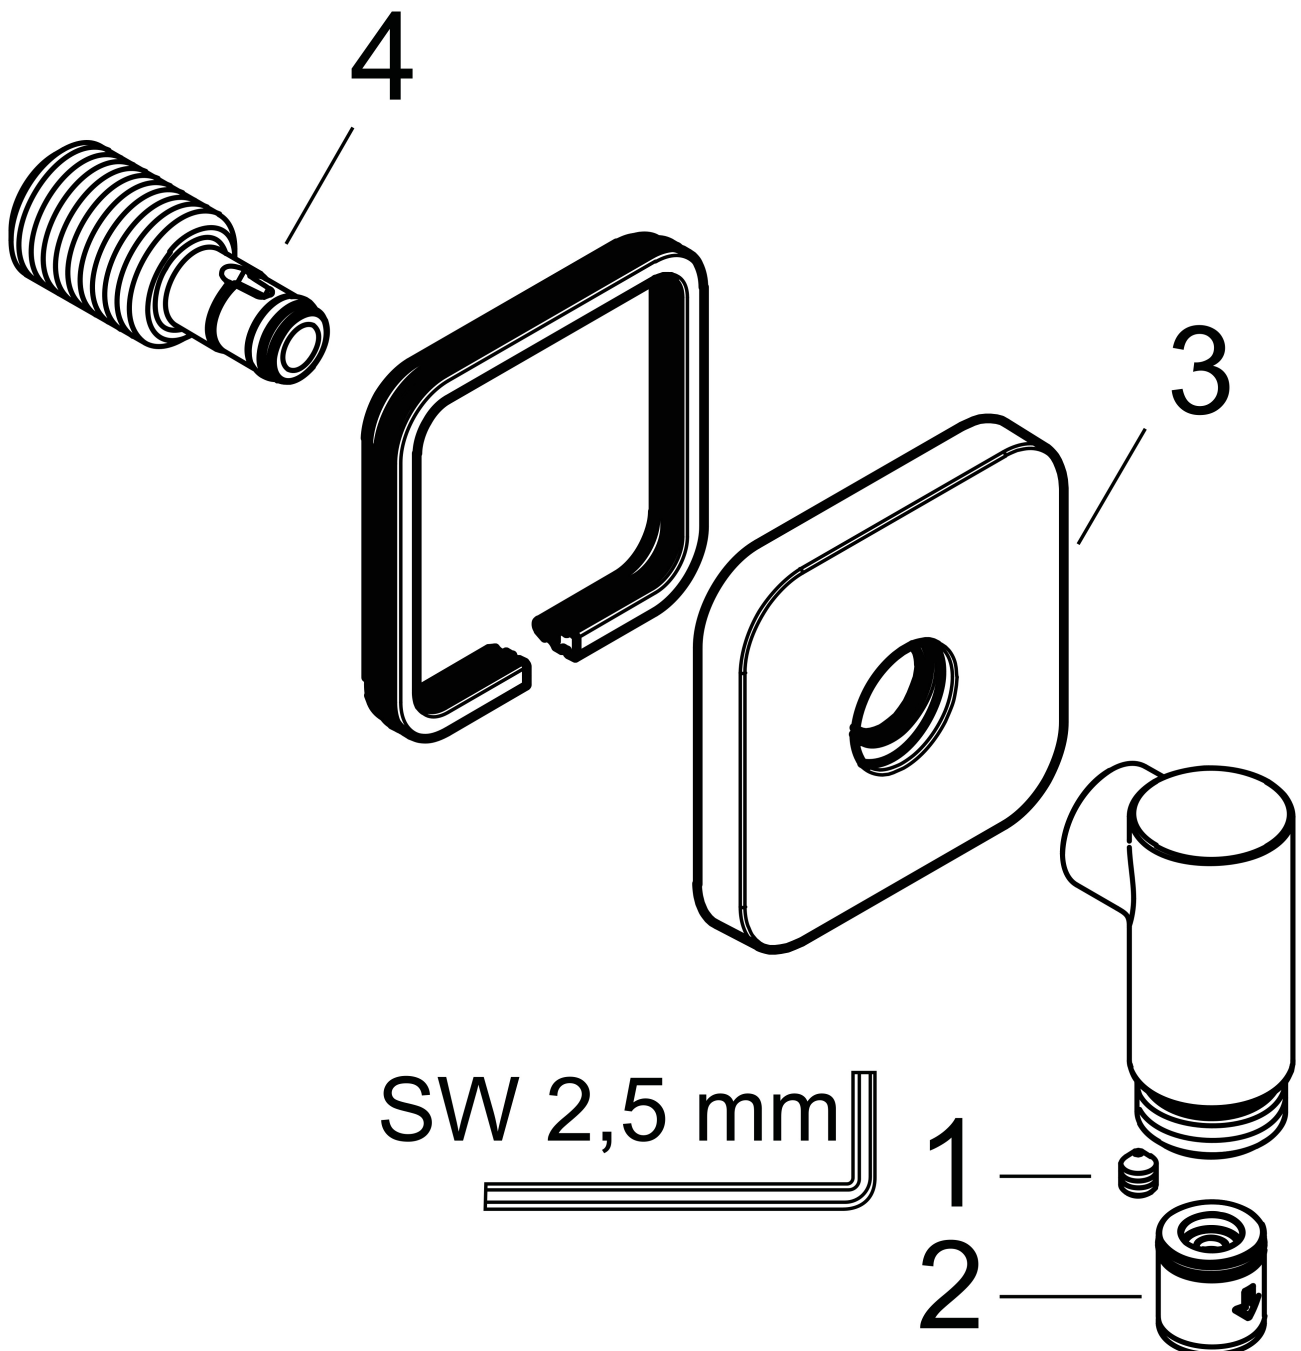

Merk	hansgrohe
Artikelnaam	FixFit Fine Q muuraansluitbocht zonder terugslagklep
Art.nr.	28884700
Oppervlakte	Mat wit
Netto prijs	86,48 EUR

Product foto

Kenmerken

- maximale doorstroomhoeveelheid bij 3 bar: 25 l/min
- metalen bevestigingshoek
- materiaal rozet: metaal
- terugslagklep
- aansluiting: G $\frac{1}{2}$
- slank, minimalistisch ontwerp

Maat tekeningen

Merk	hansgrohe
Artikelnaam	FixFit Fine Q muuraansluitbocht zonder terugslagklep
Art.nr.	28884700
Oppervlakte	Mat wit
Netto prijs	86,48 EUR

Explosietekening voor bouwjaar: >04/25

Merk hansgrohe
 Artikelnaam **FixFit Fine Q** muuraansluitbocht zonder terugslagklep
 Art.nr. 28884700
 Oppervlakte Mat wit
 Netto prijs 86,48 EUR

Onderdelen voor bouwjaar: >04/25

Pos	Beschrijving	Art.nr.	Prijs
1	inbusschroef M5x6	94810000	4,80
2	terugslagklepset DW 15	94074000	12,70