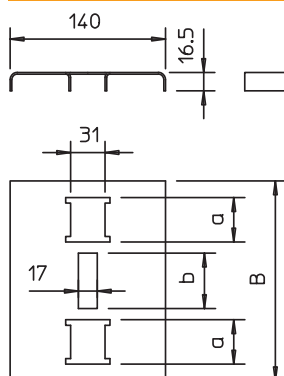

Technisch specificatieblad

Sportovergangsplaat voor functiebehoud

Artikelnr. 6222978

Sportovergangsplaten voor het vergroten van het oplegvlak voor de kabels in de hulpstukken voor de installatietypen met kabelladders voor functiebehoud conform DIN 4102 deel 12. Om te zorgen dat de functiebehoudkabels in geval van brand een zo groot mogelijk oplegvlak in de kabelladderhulpstukken hebben, moeten bovendien de overgangsplaten voor de sporten worden gebruikt. De sportovergangsplaten worden los op de sporten van de kabelladderhulpstukken gelegd. De naar onder gevormde neus voorkomt wegglijden.

Voor kabelladder met breedte 400 mm

St	Staal
FS	sendzimir verzinkt

Stamgegevens

Bestelnr.	6222978
Type	SAB40 FS
Omschrijving 1	Overgangsplaat sporten
Omschrijving 2	voor functiebehoud
Dimensie	380x140x16,5
Materiaal	staal
Materiaal-afk.	St
Oppervlak	sendzimir verzinkt
Oppervlak volgens DIN	DIN EN 10346
Oppervlak afk.	FS
Kleinste verkoop-eenheid (VG)	25 Stuk
Gewicht	65,00 kg/100 st.

Technische gegevens

Breedte	380,00 mm
Zijhoogte	16,50 mm
Afmeting B	380,00 mm
Afmeting a	60,00 mm
Afmeting b	75,00 mm
Plaatdikte	1,50 mm
Geschikt voor functiebehoud	<input checked="" type="checkbox"/>
Met perforatie	<input checked="" type="checkbox"/>
RVS, gebeitst	<input type="checkbox"/>
Verspanuitvoering	<input type="checkbox"/>