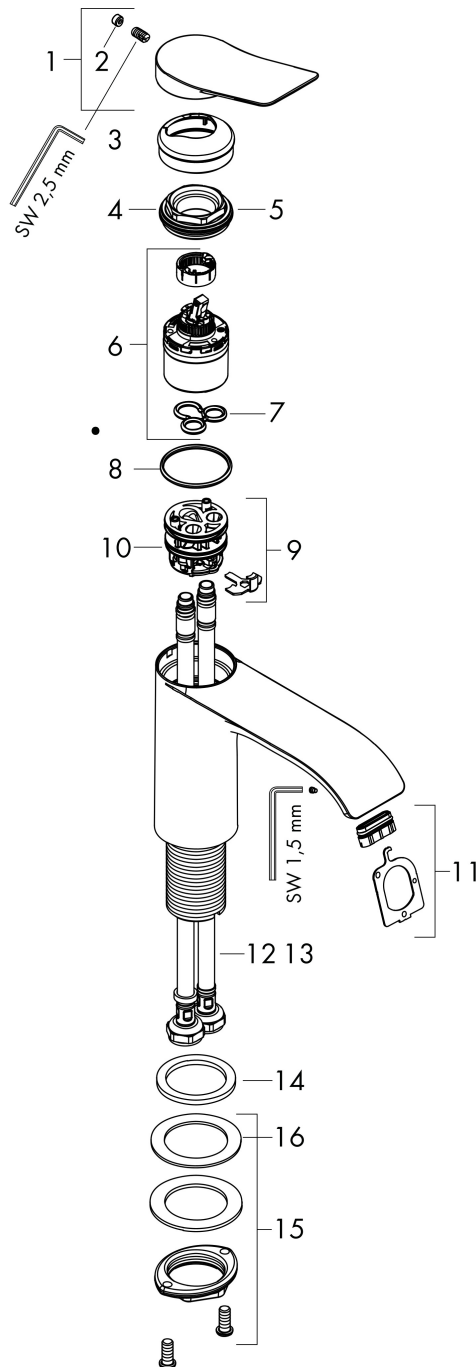

Merk	hansgrohe
Artikelnaam	Vivenis ééngreeps wastafelmengkraan 252 zonder afvoer
Art.nr.	75042670
Oppervlakte	mat zwart
Netto prijs	430,79 EUR

Explosietekening voor bouwjaar: >06/21