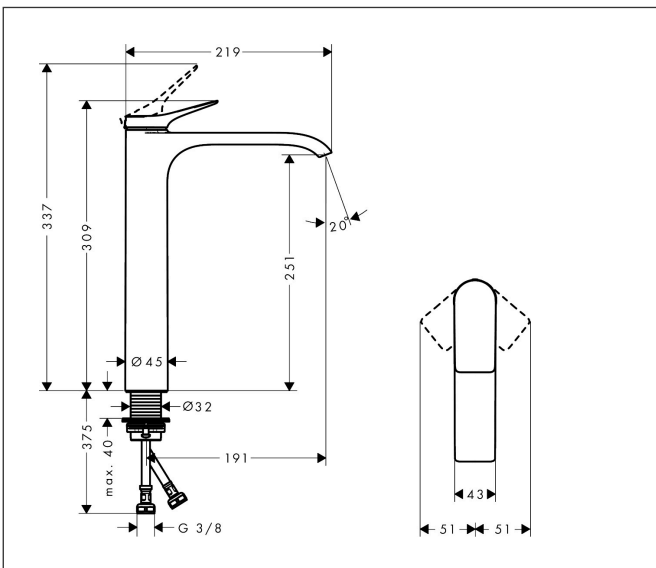

## Kenmerken

- ComfortZone: 250
- voorsprong uitloop 191 mm
- uitloophoogte: 251 mm
- greepvariant: rechte greep
- vaste uitloop
- straalsoort: WaterfallStream
- maximale doorstroomhoeveelheid bij 3 bar: 5 l/min
- keramisch kardoes
- EU taxonomie: max 6l/min - draagt substantieel bij aan duurzaamheid

## Maat tekeningen