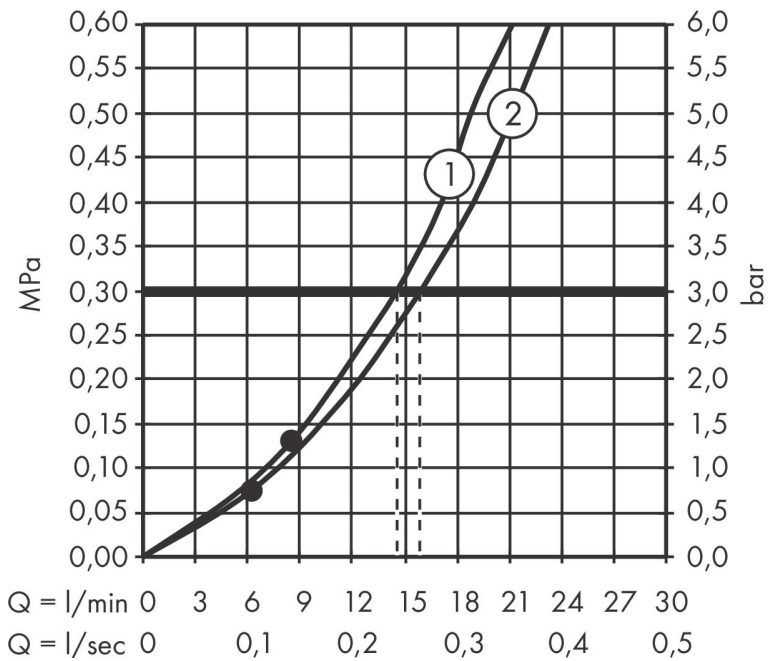

Merk	hansgrohe
Artikelnaam	Vernis Blend Showerpipe 240 1jet met thermostaat
Art.nr.	26426670
Oppervlakte	Mat zwart
Netto prijs	688,74 EUR

Product foto

Maat tekeningen

Kenmerken

- bestaat uit: hoofddouche, handdouche, douchethermostaat, doucheslang, douchestang, schuifstuk
- hoofddouche Crometta S 240
- afmeting straalplaatoppervlak hoofddouche: 240 mm
- straalsoort hoofddouche: Rain
- afneembare douchekop
- functie van: 9,9 l/min
- doorstroomhoeveelheid Rain bij 3 bar: 14,7 l/min
- straalsoort handdouche: Rain, IntenseRain
- maximale doorstroomhoeveelheid van handdouche bij 3 bar: 15,8 l/min
- maximale doorstroomhoeveelheid voor Showerpipe bij 3 bar: 15,8 l/min
- minimale bedrijfsdruk: 1 bar
- maximale bedrijfsdruk: 10 bar
- kogelgewricht: hoek hoofddouche verstelbaar
- in hoogte verstelbaar schuifstuk met vergrendelend push-schuifstuk
- lengte douchearm hoofddouche: 426 mm
- thermostaat Vernis
- Veiligheidsblokkering bij 40°C
- SafetyFunctie: maximale warmwatertemperatuur vooraf instelbaar
- functies bediend met draaggreep
- opbouwmontage

Technologie

Straalsoorten

Certificaat

Merk hansgrohe
 Artikelnaam **Vernis Blend** Showerpipe 240 1jet met thermostaat
 Art.nr. 26426670
 Oppervlakte Mat zwart
 Netto prijs 688,74 EUR

Stroomschema

Merk	hansgrohe
Artikelnaam	Vernis Blend Showerpipe 240 1jet met thermostaat
Art.nr.	26426670
Oppervlakte	Mat zwart
Netto prijs	688,74 EUR

Installatievoorbeelden

i Afmetingen kunnen variëren vanwege keramische toleranties die verband houden met het productieproces.

Merk hansgrohe
 Artikelnaam **Vernis Blend** Showerpipe 240 1jet met thermostaat
 Art.nr. 26426670
 Oppervlakte Mat zwart
 Netto prijs 688,74 EUR