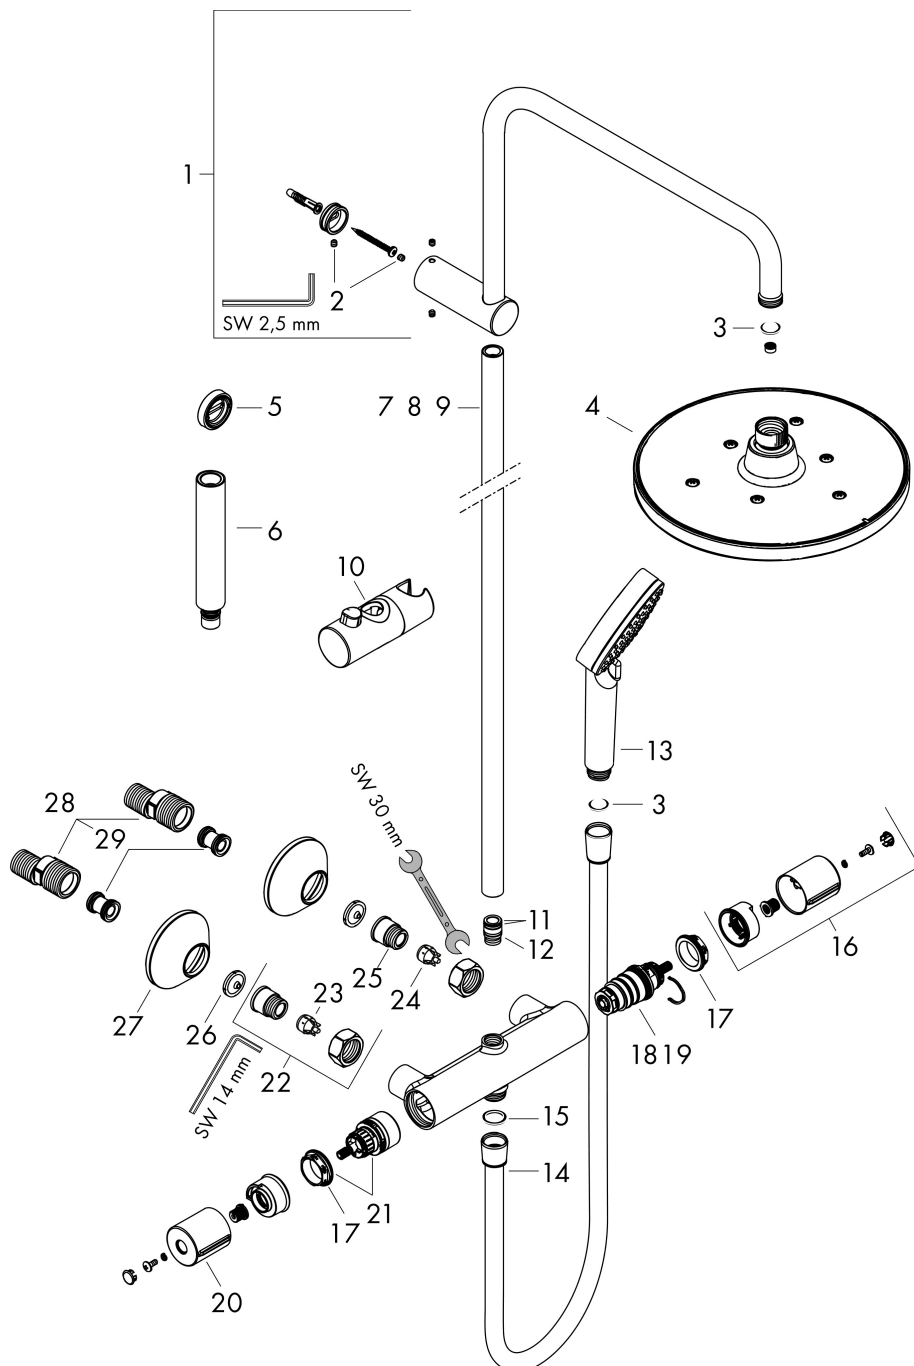

Merk hansgrohe
Artikelnaam **Vernis Blend** Showerpipe 240 1jet met thermostaat
Art.nr. 26426670
Oppervlakte Mat zwart
Netto prijs 688,74 EUR

Explosietekening voor bouwjaar: >10/22

Merk	hansgrohe
Artikelnaam	Vernis Blend Showerpipe 240 1jet met thermostaat
Art.nr.	26426670
Oppervlakte	Mat zwart
Netto prijs	688,74 EUR

Onderdelen voor bouwjaar: >10/22

Pos	Beschrijving	Art.nr.	Prijs
1	douche-arm	93768670	117,60
2	inbusschroef M5x5	98446000	3,00
3	zeefdichting	94246000	3,00
4	Hoofdouche	26723670	317,50
5	opvulschijf 7 mm	93813670	19,10
6	verlengset 100 mm	94164670	49,10
7	stijgbuis 845 mm	93906670	96,50
8	stijgbuis 945 mm	93770670	96,50
9	stijgbuis 1145 mm	93907670	96,50
10	schuifstuk cpl.	93729670	38,60
11	O-ring 11x2	98127000	3,00
12	O-ring 12x2	98214000	3,00
13	Handdouche	26270670	32,74
14	doucheslang Isiflex'B 1,60 m	28276670	43,50
15	dichting	98058000	3,00
16	thermostaatgreep	93727670	49,10
17	moer	98913000	16,60
18	temperatuur regeleenheid	98282000	91,50
19	regeleenheid voor verwisselde aansluitingen	92373000	227,60
20	greep	93731670	38,60
21	bovendeel met omstelling	98283000	64,30
22	aansluiting G½	93730670	49,10
23	terugslagklep (drukbestendig tot 2 MPa)	93136000	25,70
24	terugslagklep	96737000	25,70
25	O-ring 16x2	98133000	3,00
26	zeefdichting	96922000	7,70
27	rozet Ø 70 mm	93718670	15,60
28	S-koppelingenset (±12 mm)	94140000	40,60
29	slagdemper	96429000	4,80