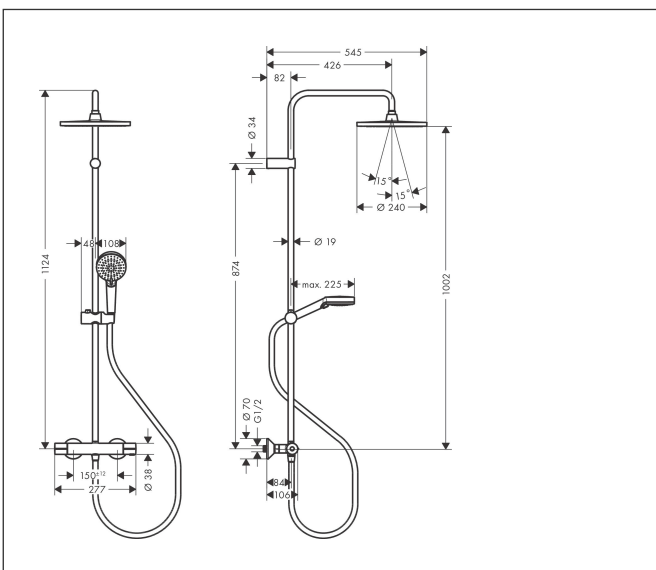

Merk	hansgrohe
Artikelnaam	Vernis Blend Showerpipe 240 1jet met thermostaat
Art.nr.	26426670
Oppervlakte	Mat zwart
Netto prijs	688,74 EUR

Product foto

Maat tekeningen

Kenmerken

- bestaat uit: hoofddouche, handdouche, douchethermostaat, doucheslang, douchestang, schuifstuk
- hoofddouche Crometta S 240
- afmeting straalplaatoppervlak hoofddouche: 240 mm
- straalsoort hoofddouche: Rain
- afneembare douchekop
- functie van: 9,9 l/min
- doorstroomhoeveelheid Rain bij 3 bar: 14,7 l/min
- straalsoort handdouche: Rain, IntenseRain
- maximale doorstroomhoeveelheid van handdouche bij 3 bar: 15,8 l/min
- maximale doorstroomhoeveelheid voor Showerpipe bij 3 bar: 15,8 l/min
- minimale bedrijfsdruk: 1 bar
- maximale bedrijfsdruk: 10 bar
- kogelgewricht: hoek hoofddouche verstelbaar
- in hoogte verstelbaar schuifstuk met vergrendelend push-schuifstuk
- lengte douchearm hoofddouche: 426 mm
- thermostaat Vernis
- Veiligheidsblokkering bij 40°C
- SafetyFunctie: maximale warmwatertemperatuur vooraf instelbaar
- functies bediend met draaggreep
- opbouwmontage

Technologie

Straalsoorten

Certificaat

Merk hansgrohe
 Artikelnaam **Vernis Blend** Showerpipe 240 1jet met thermostaat
 Art.nr. 26426670
 Oppervlakte Mat zwart
 Netto prijs 688,74 EUR

Stroomschema

Merk	hansgrohe
Artikelnaam	Vernis Blend Showerpipe 240 1jet met thermostaat
Art.nr.	26426670
Oppervlakte	Mat zwart
Netto prijs	688,74 EUR

Installatievoorbeelden

i Afmetingen kunnen variëren vanwege keramische toleranties die verband houden met het productieproces.

Merk hansgrohe
 Artikelnaam **Vernis Blend** Showerpipe 240 1jet met thermostaat
 Art.nr. 26426670
 Oppervlakte Mat zwart
 Netto prijs 688,74 EUR