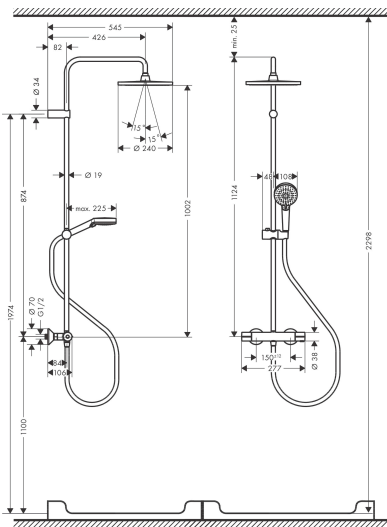

Merk	hansgrohe
Artikelnaam	Vernis Blend Showerpipe 240 1jet met thermostaat
Art.nr.	26426670
Oppervlakte	Mat zwart
Netto prijs	688,74 EUR

Installatievoorbeelden

i Afmetingen kunnen variëren vanwege keramische toleranties die verband houden met het productieproces.