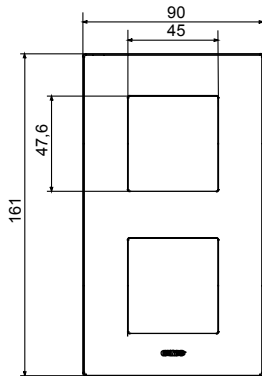

DIMENSIONAL

TECHNICAL SYMBOLOGY

STANDARDS/APPROVALS