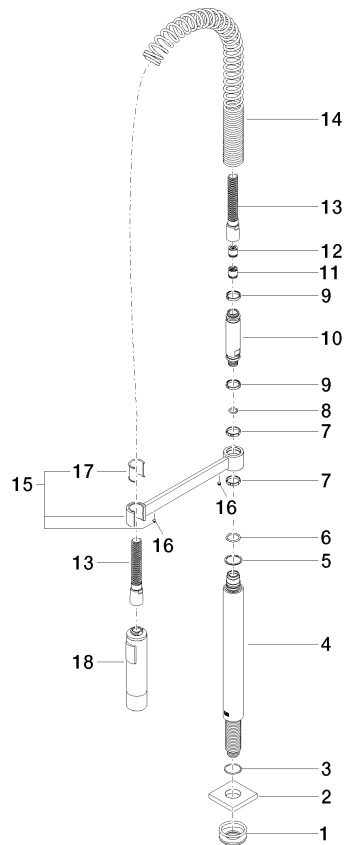

Auslauf eUNIT Kitchen 600 x 100 x 380 mm - Dark Platinum gebürstet

04 11 10 071 10

Auslauf eUNIT Kitchen 600 x 100 x 380 mm - Dark Platinum gebürstet

04 11 10 071 10

Auslauf eUNIT Kitchen 600 x 100 x 380 mm - Dark Platinum gebürstet

04 11 10 071 10

Auslauf eUNIT Kitchen 600 x 100 x 380 mm - Dark Platinum gebürstet

04 11 10 071 10

Produktversion bis 7/5/2018

Produktversion von 7/5/2018 bis 9/7/2018

Produktversion von 9/7/2018

Auslauf eUNIT Kitchen 600 x 100 x 380 mm - Dark Platinum gebürstet

04 11 10 071 10

Ersatzteilstückliste

Produktversion bis 7/5/2018

Produktversion von 7/5/2018 bis 9/7/2018

Produktversion von 9/7/2018

Nr.	Artikelnummer	Benennung	Verbaumenge	Lieferzeit
	04 23 10 004 03 90	Befestigung mit Dichtungen Ø 45 mm, 3/4" -	21	2