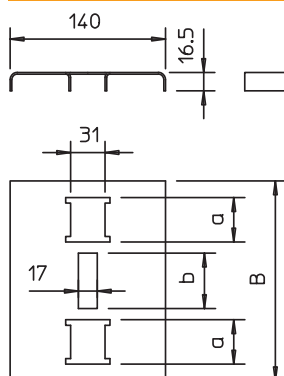

Technisch specificatieblad

Sportovergangsplaat voor functiebehoud

Artikelnr. 6222951

Sportovergangsplaten voor het vergroten van het oplegvlak voor de kabels in de hulpstukken voor de installatietypen met kabelladders voor functiebehoud conform DIN 4102 deel 12. Om te zorgen dat de functiebehoudkabels in geval van brand een zo groot mogelijk oplegvlak in de kabelladderhulpstukken hebben, moeten bovendien de overgangsplaten voor de sporten worden gebruikt. De sportovergangsplaten worden los op de sporten van de kabelladderhulpstukken gelegd. De naar onder gevormde neus voorkomt wegglijden.

Voor kabelladder met breedte 300 mm

St	Staal
FS	sendzimir verzinkt

Stamgegevens

Bestelnr.	6222951
Type	SAB30 FS
Omschrijving 1	Overgangsplaat sporten
Omschrijving 2	voor functiebehoud
Dimensie	280x140x16,5
Materiaal	staal
Materiaal-afk.	St
Oppervlak	sendzimir verzinkt
Oppervlak volgens DIN	DIN EN 10346
Oppervlak afk.	FS
Kleinste verkoop-eenheid (VG)	25 Stuk
Gewicht	50,00 kg/100 st.

Technische gegevens

Breedte	280,00 mm
Zijhoogte	16,50 mm
Afmeting B	280,00 mm
Afmeting a	60,00 mm
Afmeting b	80,00 mm
Plaatdikte	1,50 mm
Geschikt voor functiebehoud	<input checked="" type="checkbox"/>
Met perforatie	<input checked="" type="checkbox"/>
RVS, gebeitst	<input type="checkbox"/>
Verspanuitvoering	<input type="checkbox"/>