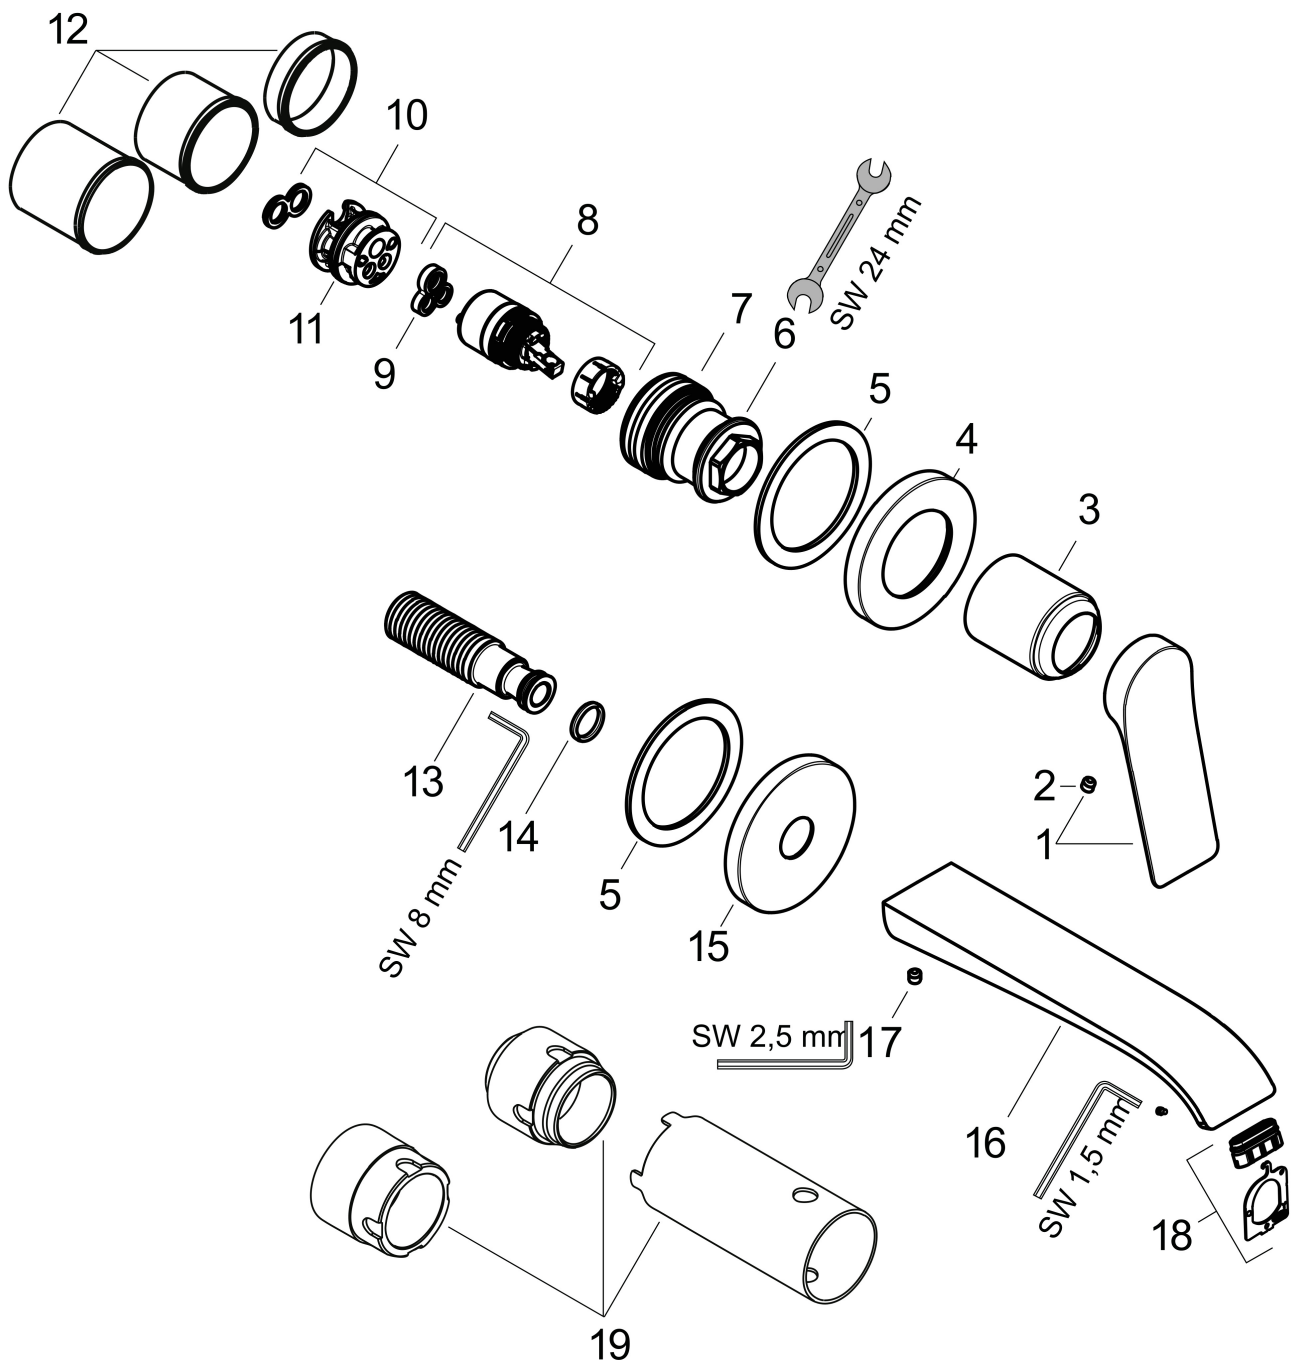

Merk hansgrohe
Artikelnaam **Vivenis** inbouw wastafelmengkraan wand voorsprong 192 mm
Art.nr. 75050000
Oppervlakte chroom
Netto prijs 282,82 EUR

Explosietekening voor bouwjaar: >06/21

Merk	hansgrohe
Artikelnaam	Vivenis inbouw wastafelmengkraan wand voorsprong 192 mm
Art.nr.	75050000
Oppervlakte	chrom
Netto prijs	282,82 EUR

Onderdelen voor bouwjaar: >06/21

Pos	Beschrijving	Art.nr.	Prijs
1	greep	94276000	42,22
2	inbusschroef M5x5	98446000	3,12
3	huls	93989000	26,73
4	rozet voor greep	93988000	54,08
5	schijf	97600000	10,82
6	moer	94752000	26,73
7	O-Ring 32x2	98193000	3,12
8	kardoes compl.	93760000	81,54
9	dichting	93383000	10,82
10	kardoesadapter	95634000	10,82
11	O-ring 26x2	98147000	3,12
12	draadeind set	97971000	34,01
13	aansluiting G½	95626000	42,22
14	O-ring 13x2	98128000	3,12
15	rozet voor uitloop	93987000	66,87
16	uitloop compl.	94274000	118,25
17	inbusschroef M3x4	94808000	4,99
18	straalschijf	94275000	34,01
19	verlengset 25 mm voor 13622180	31971000	123,82
a	Inbouwdelen	13622180	233,66
b	adapter voor geruild aansluiting	93819000	153,50
c	afvoer	50001000	41,60