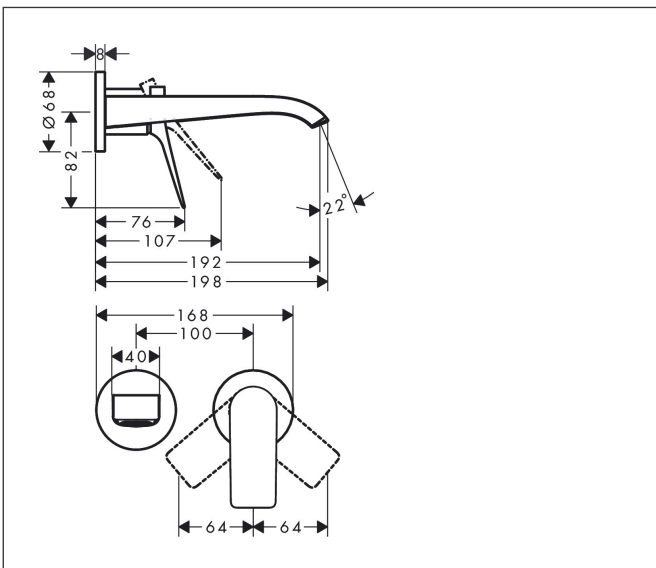

Merk	hansgrohe
Artikelnaam	Vivenis inbouw wastafelmengkraan wand voorsprong 192 mm
Art.nr.	75050000
Oppervlakte	chromo
Netto prijs	282,82 EUR

Product foto

Kenmerken

- voorsprong uitloop 192 mm
- greepvariant: rechte greep
- vaste uitloop
- straalsoort: WaterfallStream
- maximale doorstroomhoeveelheid bij 3 bar: 5 l/min
- keramisch kardoes
- zonder wastegarnituur, met afvoerplug (art.nr. 50001)
- materiaal afvoergarnituur: metaal
- de greep kan rechts of links worden geplaatst, afhankelijk van de montage van het inbouwdeel
- EU taxonomie: max 6l/min - draagt substantieel bij aan duurzaamheid

Maat tekeningen

Technologie

Straalsoorten

Certificaat

Merk	hansgrohe
Artikelnaam	Vivenis inbouw wastafelmengkraan wand voorsprong 192 mm
Art.nr.	75050000
Oppervlakte	chrom
Netto prijs	282,82 EUR

Benodigde onderdelen

Product foto	Artikelnaam	Art.nr.	Prijs
	hansgrohe Inbouwdeel voor ééngreeps wastafelkraan wandmontage	13622180	233,66

Merk hansgrohe
 Artikelnaam **Vivenis** inbouw wastafelmengkraan wand voorsprong 192 mm
 Art.nr. 75050000
 Oppervlakte chroom
 Netto prijs 282,82 EUR

Onderdelen voor bouwjaar: >06/21

Pos	Beschrijving	Art.nr.	Prijs
1	greep	94276000	42,22
2	inbusschroef M5x5	98446000	3,12
3	huls	93989000	26,73
4	rozet voor greep	93988000	54,08
5	schijf	97600000	10,82
6	moer	94752000	26,73
7	O-Ring 32x2	98193000	3,12
8	kardoes compl.	93760000	81,54
9	dichting	93383000	10,82
10	kardoesadapter	95634000	10,82
11	O-ring 26x2	98147000	3,12
12	draadeind set	97971000	34,01
13	aansluiting G½	95626000	42,22
14	O-ring 13x2	98128000	3,12
15	rozet voor uitloop	93987000	66,87
16	uitloop compl.	94274000	118,25
17	inbusschroef M3x4	94808000	4,99
18	straalschijf	94275000	34,01
19	verlengset 25 mm voor 13622180	31971000	123,82
a	Inbouwdelen	13622180	233,66
b	adapter voor geruild aansluiting	93819000	153,50
c	afvoer	50001000	41,60