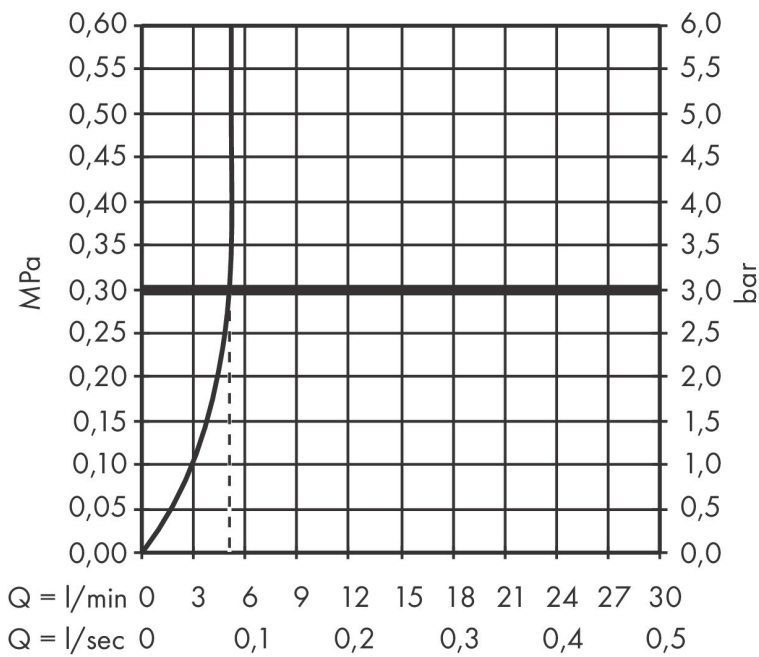

Merk hansgrohe
Artikelnaam **Vivenis** inbouw wastafelmengkraan wand voorsprong 192 mm
Art.nr. 75050000
Oppervlakte chroom
Netto prijs 282,82 EUR

Stroomschema