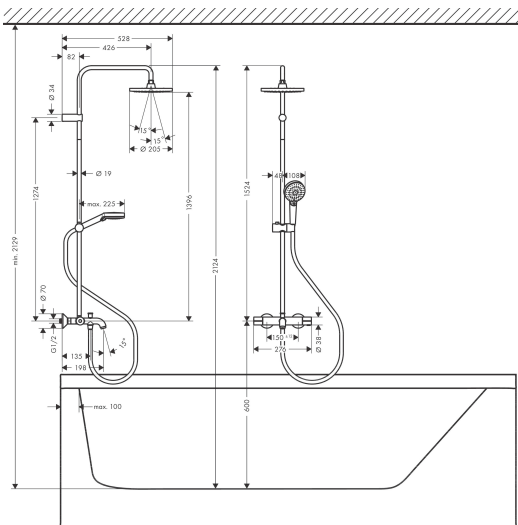

Merk	hansgrohe
Artikelnaam	Vernis Blend Showerpipe met badthermostaat EcoSmart
Art.nr.	26079000
Oppervlakte	chrom
Netto prijs	598,91 EUR

Installatievoorbeelden

i Afmetingen kunnen variëren vanwege keramische toleranties die verband houden met het productieproces.