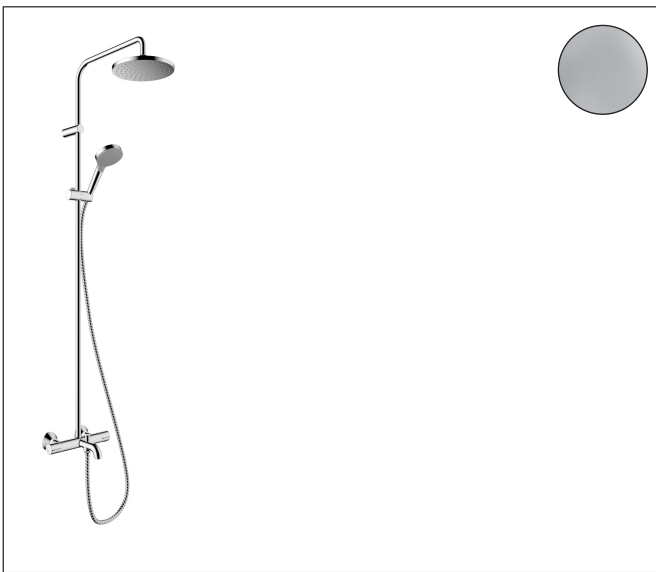

Merk	hansgrohe
Artikelnaam	Vernis Blend Showerpipe met badthermostaat EcoSmart
Art.nr.	26079000
Oppervlakte	chrom
Netto prijs	598,91 EUR

Product foto

Maat tekeningen

Kenmerken

- bestaat uit: hoofddouche, handdouche, badthermostaat, doucheslang, douchestang, schuifstuk
- hoofddouche Vernis Blend 200 1jet
- afmeting straalplaatoppervlak hoofddouche: 205 mm
- straalsoort hoofddouche: Rain
- functie van: 4,8 l/min
- doorstroomhoeveelheid Rain bij 3 bar: 9 l/min
- max. waterdoorstroom baduitloop 20 l/min
- straalsoort handdouche: Rain, IntenseRain
- maximale doorstroomhoeveelheid van handdouche bij 3 bar: 6,9 l/min
- maximale doorstroomhoeveelheid voor Showerpipe bij 3 bar: 20 l/min
- minimale bedrijfsdruk: 1 bar
- maximale bedrijfsdruk: 10 bar
- kogelgewricht: hoek hoofddouche verstelbaar
- in hoogte verstelbaar schuifstuk met vergrendelend push-schuifstuk
- lengte douchearm hoofddouche: 426 mm
- thermostaat Vernis
- Veiligheidsblokkering bij 40°C
- SafetyFunctie: maximale warmwatertemperatuur vooraf instelbaar
- functies bediend met draigreep
- opbouwmontage

Technologie

Straalsoorten

Certificaat

Merk hansgrohe
 Artikelnaam **Vernis Blend** Showerpipe met badthermostaat EcoSmart
 Art.nr. 26079000
 Oppervlakte chroom
 Netto prijs 598,91 EUR

Stroomschema

Merk	hansgrohe
Artikelnaam	Vernis Blend Showerpipe met badthermostaat EcoSmart
Art.nr.	26079000
Oppervlakte	chrom
Netto prijs	598,91 EUR

Installatievoorbeelden

i Afmetingen kunnen variëren vanwege keramische toleranties die verband houden met het productieproces.

Merk hansgrohe
 Artikelnaam **Vernis Blend** Showerpipe met badthermostaat EcoSmart
 Art.nr. 26079000
 Oppervlakte chroom
 Netto prijs 598,91 EUR