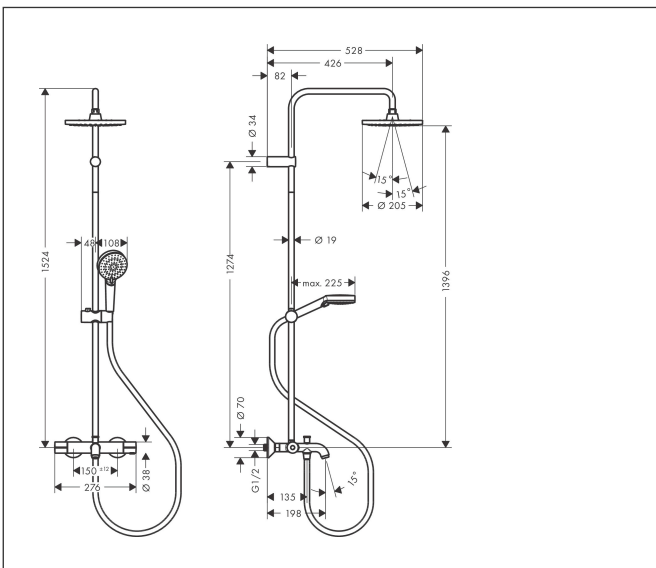

Merk	hansgrohe
Artikelnaam	Vernis Blend Showerpipe met badthermostaat EcoSmart
Art.nr.	26079000
Oppervlakte	chrom
Netto prijs	598,91 EUR

Product foto

Maat tekeningen

Kenmerken

- bestaat uit: hoofddouche, handdouche, badthermostaat, doucheslang, douchestang, schuifstuk
- hoofddouche Vernis Blend 200 1jet
- afmeting straalplaatoppervlak hoofddouche: 205 mm
- straalsoort hoofddouche: Rain
- functie van: 4,8 l/min
- doorstroomhoeveelheid Rain bij 3 bar: 9 l/min
- max. waterdoorstroom baduitloop 20 l/min
- straalsoort handdouche: Rain, IntenseRain
- maximale doorstroomhoeveelheid van handdouche bij 3 bar: 6,9 l/min
- maximale doorstroomhoeveelheid voor Showerpipe bij 3 bar: 20 l/min
- minimale bedrijfsdruk: 1 bar
- maximale bedrijfsdruk: 10 bar
- kogelgewricht: hoek hoofddouche verstelbaar
- in hoogte verstelbaar schuifstuk met vergrendelend push-schuifstuk
- lengte douchearm hoofddouche: 426 mm
- thermostaat Vernis
- Veiligheidsblokkering bij 40°C
- SafetyFunctie: maximale warmwatertemperatuur vooraf instelbaar
- functies bediend met draigreep
- opbouwmontage