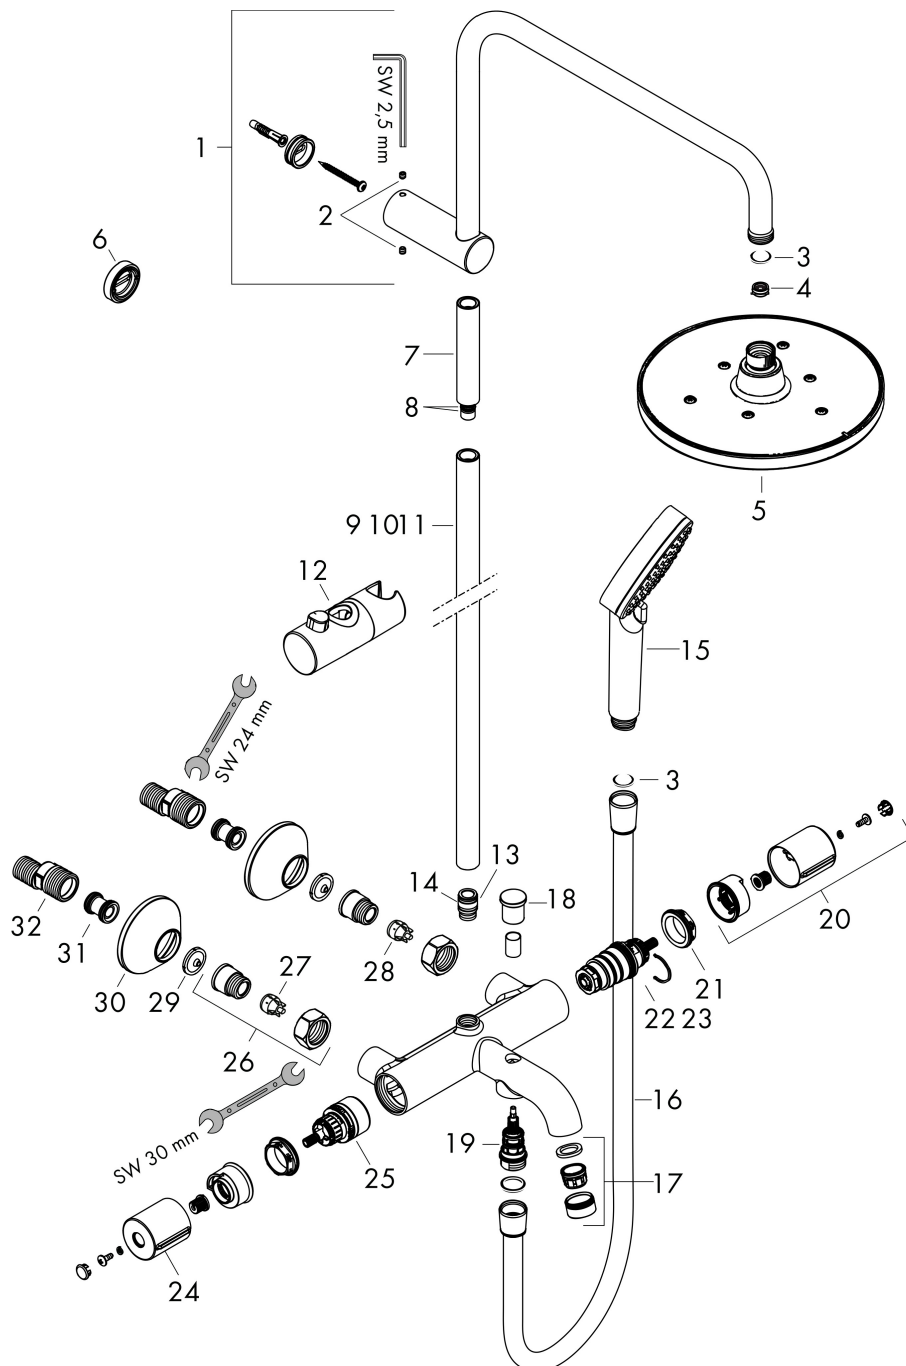

Merk hansgrohe
Artikelnaam **Vernis Blend** Showerpipe met badthermostaat EcoSmart
Art.nr. 26079000
Oppervlakte chroom
Netto prijs 598,91 EUR

Explosietekening voor bouwjaar: >06/24

Merk	hansgrohe
Artikelnaam	Vernis Blend Showerpipe met badthermostaat EcoSmart
Art.nr.	26079000
Oppervlakte	chrom
Netto prijs	598,91 EUR

Onderdelen voor bouwjaar: >06/24

Pos	Beschrijving	Art.nr.	Prijs
1	douche-arm	93768000	78,40
2	inbusschroef M5x5	98446000	3,00
3	zeefdichting	94246000	3,00
4	doorstroombegrenzer	87836000	3,00
5	Hoofdouche	26277000	119,78
6	opvulschijf 7 mm	93813000	12,70
7	verlengset 100 mm	94164000	32,70
8	O-ring 9x2	98119000	3,00
9	stijgbuis 1145 mm	93907000	64,30
10	stijgbuis 845 mm	93906000	64,30
11	stijgbuis 945 mm	93770000	64,30
12	schuifstuk cpl.	93729000	25,70
13	O-ring 12x2	98214000	3,00
14	O-ring 11x2	98127000	3,00
15	Handdouche	26340000	23,32
16	doucheslang Metaflex'C 1,60 m	28266000	17,42
17	perlator M24x1 (38 l/min)	92513000	10,40
18	trekknop	93766000	12,70
19	omstelling	97978000	52,00
20	thermostaatgreep	93727000	32,70
21	moer	98913000	16,60
22	temperatuur regeleenheid	98282000	91,50
23	regeleenheid voor verwisselde aansluitingen	92373000	227,60
24	greep	93731000	25,70
25	bovendeeel met omstelling	98283000	64,30
26	aansluiting G½	93730000	32,70
27	terugslagklep (drukbestendig tot 2 MPa)	93136000	25,70
28	terugslagklep	96737000	25,70
29	zeefdichting	96922000	7,70
30	rozet Ø 70 mm	93718000	10,40
31	S-koppelingenset (±12 mm)	94140000	40,60
32	slagdemper	96429000	4,80