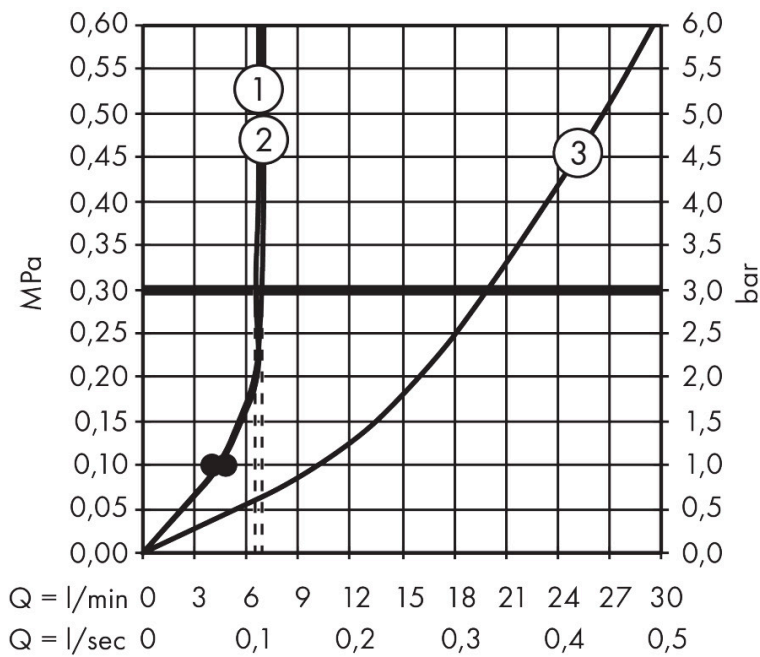

Merk	hansgrohe
Artikelnaam	Vernis Blend Showerpipe met badthermostaat EcoSmart
Art.nr.	26079000
Oppervlakte	chrom
Netto prijs	598,91 EUR

Product foto

Maat tekeningen

Kenmerken

- bestaat uit: hoofddouche, handdouche, badthermostaat, doucheslang, douchestang, schuifstuk
- hoofddouche Vernis Blend 200 1jet
- afmeting straalplaatoppervlak hoofddouche: 205 mm
- straalsoort hoofddouche: Rain
- functie van: 4,8 l/min
- doorstroomhoeveelheid Rain bij 3 bar: 9 l/min
- max. waterdoorstroom baduitloop 20 l/min
- straalsoort handdouche: Rain, IntenseRain
- maximale doorstroomhoeveelheid van handdouche bij 3 bar: 6,9 l/min
- maximale doorstroomhoeveelheid voor Showerpipe bij 3 bar: 20 l/min
- minimale bedrijfsdruk: 1 bar
- maximale bedrijfsdruk: 10 bar
- kogelgewricht: hoek hoofddouche verstelbaar
- in hoogte verstelbaar schuifstuk met vergrendelend push-schuifstuk
- lengte douchearm hoofddouche: 426 mm
- thermostaat Vernis
- Veiligheidsblokkering bij 40°C
- SafetyFunctie: maximale warmwatertemperatuur vooraf instelbaar
- functies bediend met draigreep
- opbouwmontage

Technologie

Straalsoorten

Certificaat

Merk hansgrohe
 Artikelnaam **Vernis Blend** Showerpipe met badthermostaat EcoSmart
 Art.nr. 26079000
 Oppervlakte chroom
 Netto prijs 598,91 EUR

Stroomschema

Merk	hansgrohe
Artikelnaam	Vernis Blend Showerpipe met badthermostaat EcoSmart
Art.nr.	26079000
Oppervlakte	chrom
Netto prijs	598,91 EUR

Installatievoorbeelden

i Afmetingen kunnen variëren vanwege keramische toleranties die verband houden met het productieproces.

Merk hansgrohe
 Artikelnaam **Vernis Blend** Showerpipe met badthermostaat EcoSmart
 Art.nr. 26079000
 Oppervlakte chroom
 Netto prijs 598,91 EUR