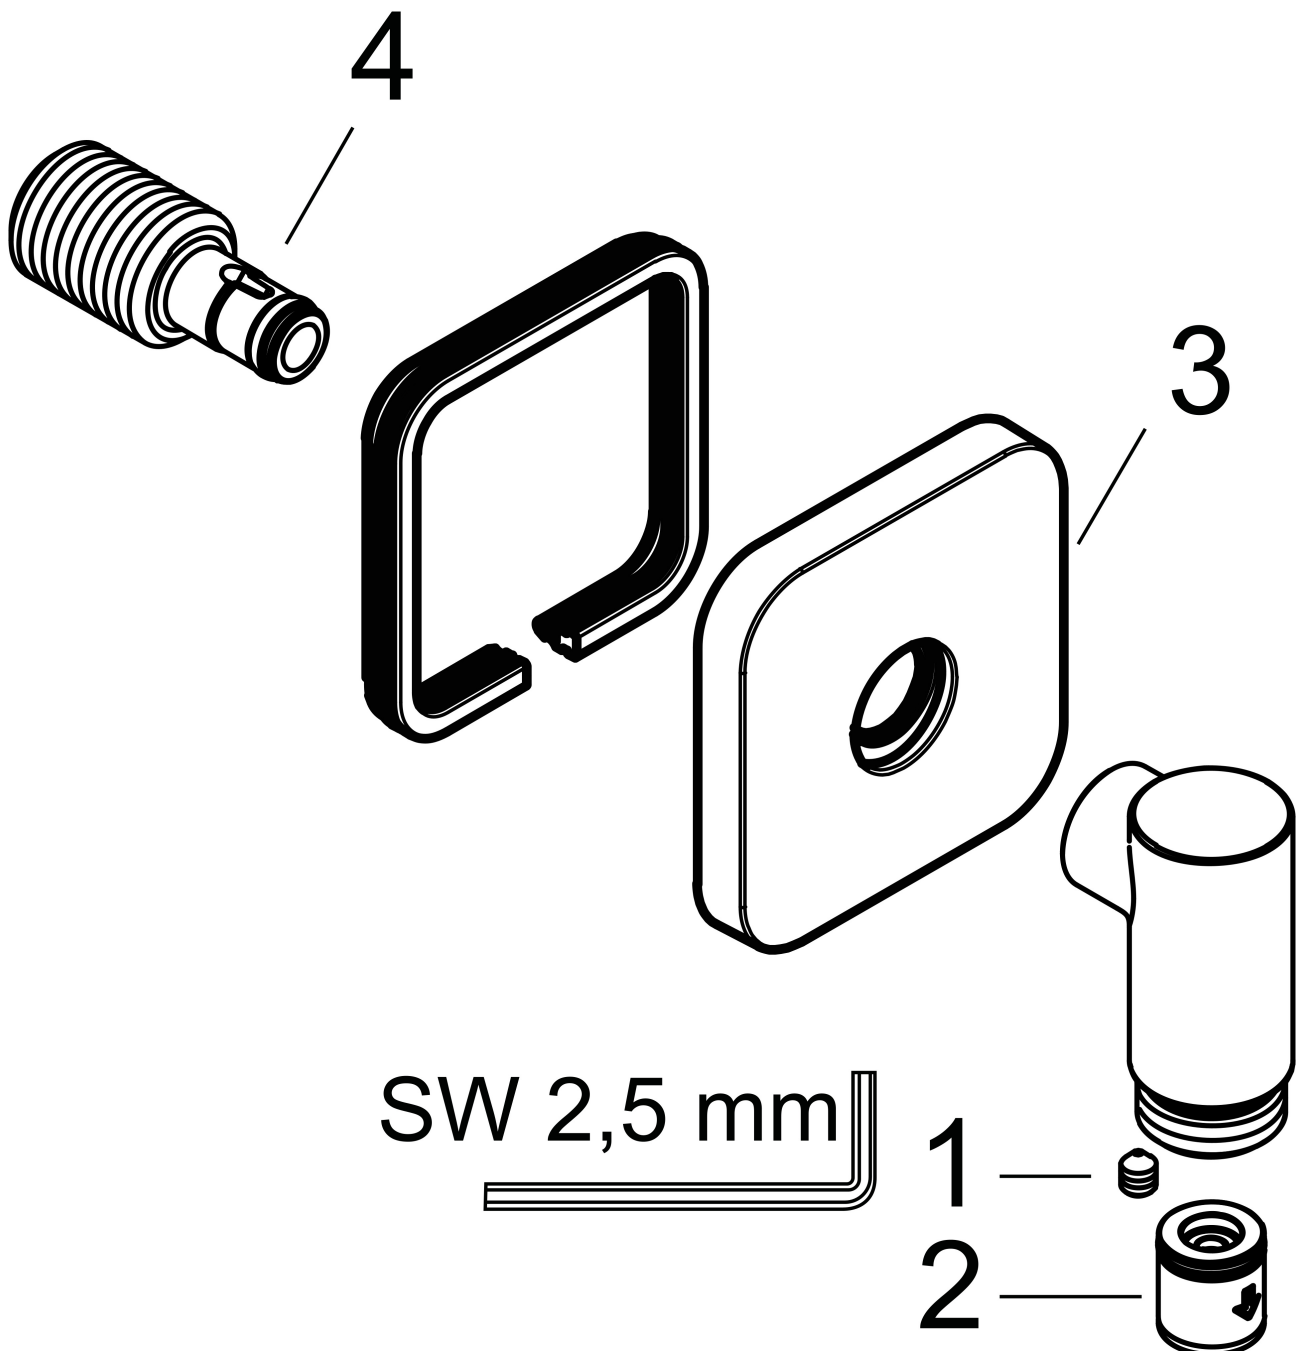

## Kenmerken

- maximale doorstroomhoeveelheid bij 3 bar: 25 l/min
- metalen bevestigingshoek
- materiaal rozet: metaal
- terugslagklep
- aansluiting: G $\frac{1}{2}$
- slank, minimalistisch ontwerp

## Maat tekeningen

Merk	hansgrohe
Artikelnaam	<b>FixFit Fine Q</b> muuraansluitbocht zonder terugslagklep
Art.nr.	28884990
Oppervlakte	Polished Gold Optic
Netto prijs	92,66 EUR

## Explosietekening voor bouwjaar: >04/25

Merk hansgrohe  
 Artikelnaam **FixFit Fine Q** muuraansluitbocht zonder terugslagklep  
 Art.nr. 28884990  
 Oppervlakte Polished Gold Optic  
 Netto prijs 92,66 EUR

## Onderdelen voor bouwjaar: >04/25

Pos	Beschrijving	Art.nr.	Prijs
1	inbusschroef M5x6	94810000	4,80
2	terugslagklepset DW 15	94074000	12,70