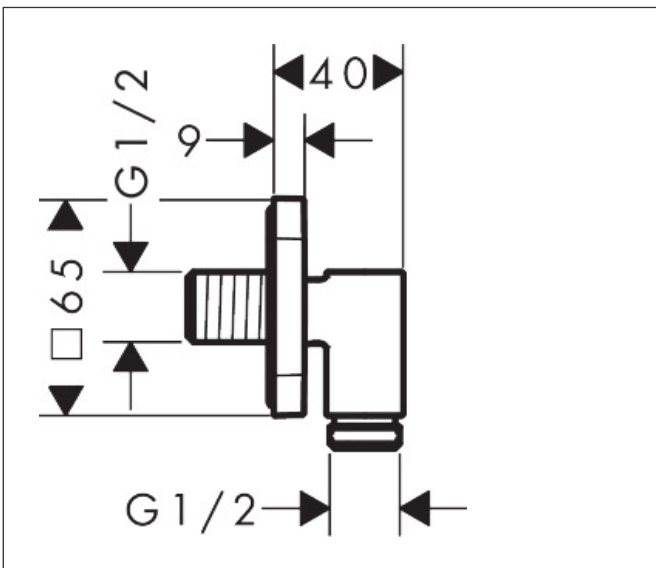

Merk	hansgrohe
Artikelnaam	<b>FixFit Fine Q</b> muuraansluitbocht zonder terugslagklep
Art.nr.	28884990
Oppervlakte	Polished Gold Optic
Netto prijs	92,66 EUR

## Kenmerken

- maximale doorstroomhoeveelheid bij 3 bar: 25 l/min
- metalen bevestigingshoek
- materiaal rozet: metaal
- terugslagklep
- aansluiting: G $\frac{1}{2}$
- slank, minimalistisch ontwerp

## Maat tekeningen

Merk	hansgrohe
Artikelnaam	<b>FixFit Fine Q</b> muuraansluitbocht zonder terugslagklep
Art.nr.	28884990
Oppervlakte	Polished Gold Optic
Netto prijs	92,66 EUR

## Explosietekening voor bouwjaar: >04/25

Merk hansgrohe  
 Artikelnaam **FixFit Fine Q** muuraansluitbocht zonder terugslagklep  
 Art.nr. 28884990  
 Oppervlakte Polished Gold Optic  
 Netto prijs 92,66 EUR