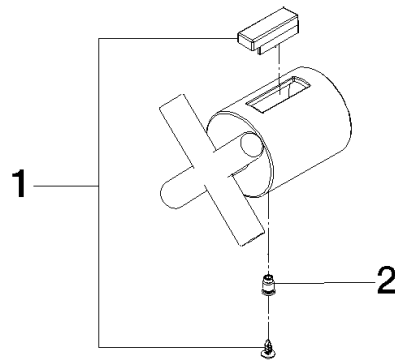

TARA Mengenreguliergriff - Champagne gebürstet (22kt Gold)

TARA

11 432 892 Produktversion ab 01.09.2025

TARA Mengenreguliergriff - Champagne gebürstet (22kt Gold)

TARA

11 432 892 Produktversion ab 01.09.2025

11 432 892 Produktversion ab 01.09.2025

Ersatzteile für die
anderen
Oberflächenvarianten
finden Sie hier:
Chrom

Ersatzteilstückliste

Nr.	Artikelnummer	Benennung	Verbaumenge	Lieferzeit
1	90 21 33 011 01-13	Befestigungssatz	1,00	-
Ersatzteil nicht mehr bestellbar, bitte bestellen Sie den Nachfolgeartikel				
2	90 31 11 517 00 90	Stift	1,00	-
Ersatzteil nicht mehr bestellbar, bitte bestellen Sie den Nachfolgeartikel				