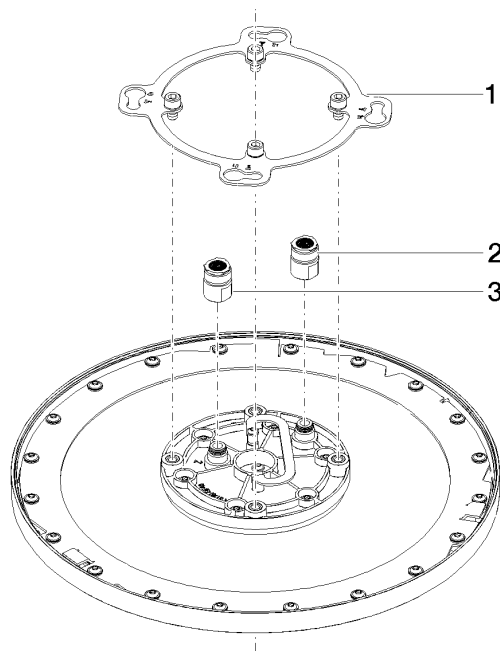

Regenbrause für Deckeneinbau 300 mm - Dark Brass gebürstet

SERIENSPEZIFISC

28 033 970 Produktversion ab 01.05.2022

28 033 970 Produktversion ab 01.05.2022

mm [inches]

Durchflussdiagramm

Zertifikate

LGA_38

WRAS_240502

Ersatzteilstückliste

Nr.	Artikelnummer	Benennung	Verbaumenge	Lieferzeit
1	90 17 20 262 00 90	Flansch -	1,00	2
3	90 24 03 309 00 90	Anschluss -	1,00	2
2	90 24 03 309 01 90	Anschluss -	1,00	2