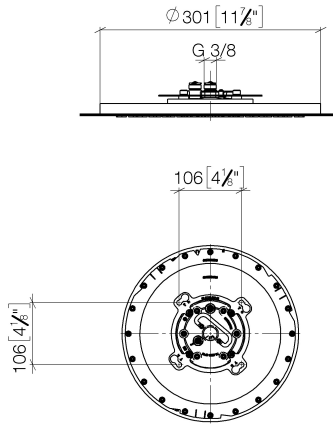

Regenbrause für Deckeneinbau 300 mm - Dark Brass gebürstet

SERIENSPEZIFISC

28 033 970 Produktversion ab 01.05.2022

28 033 970 Produktversion ab 01.05.2022

mm [inches]

Durchflussdiagramm

Zertifikate

LGA_38

WRAS_240502

Ersatzteilstückliste

Nr.	Artikelnummer	Benennung	Verbaumenge	Lieferzeit
1	90 17 20 262 00 90	Flansch -	1,00	2
3	90 24 03 309 00 90	Anschluss -	1,00	2
2	90 24 03 309 01 90	Anschluss -	1,00	2