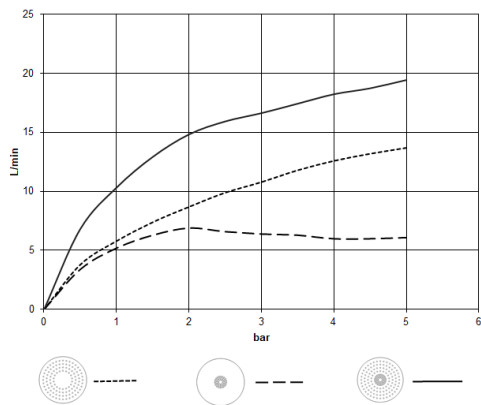

Regenbrause für Deckeneinbau 300 mm - Dark Brass gebürstet

SERIENSPEZIFISC

28 033 970 Produktversion ab 01.05.2022

28 033 970 Produktversion ab 01.05.2022

mm [inches]

Durchflussdiagramm

Zertifikate

LGA_38

WRAS_240502

Ersatzteilstückliste

Nr.	Artikelnummer	Benennung	Verbaumenge	Lieferzeit
1	90 17 20 262 00 90	Flansch -	1,00	2
3	90 24 03 309 00 90	Anschluss -	1,00	2
2	90 24 03 309 01 90	Anschluss -	1,00	2