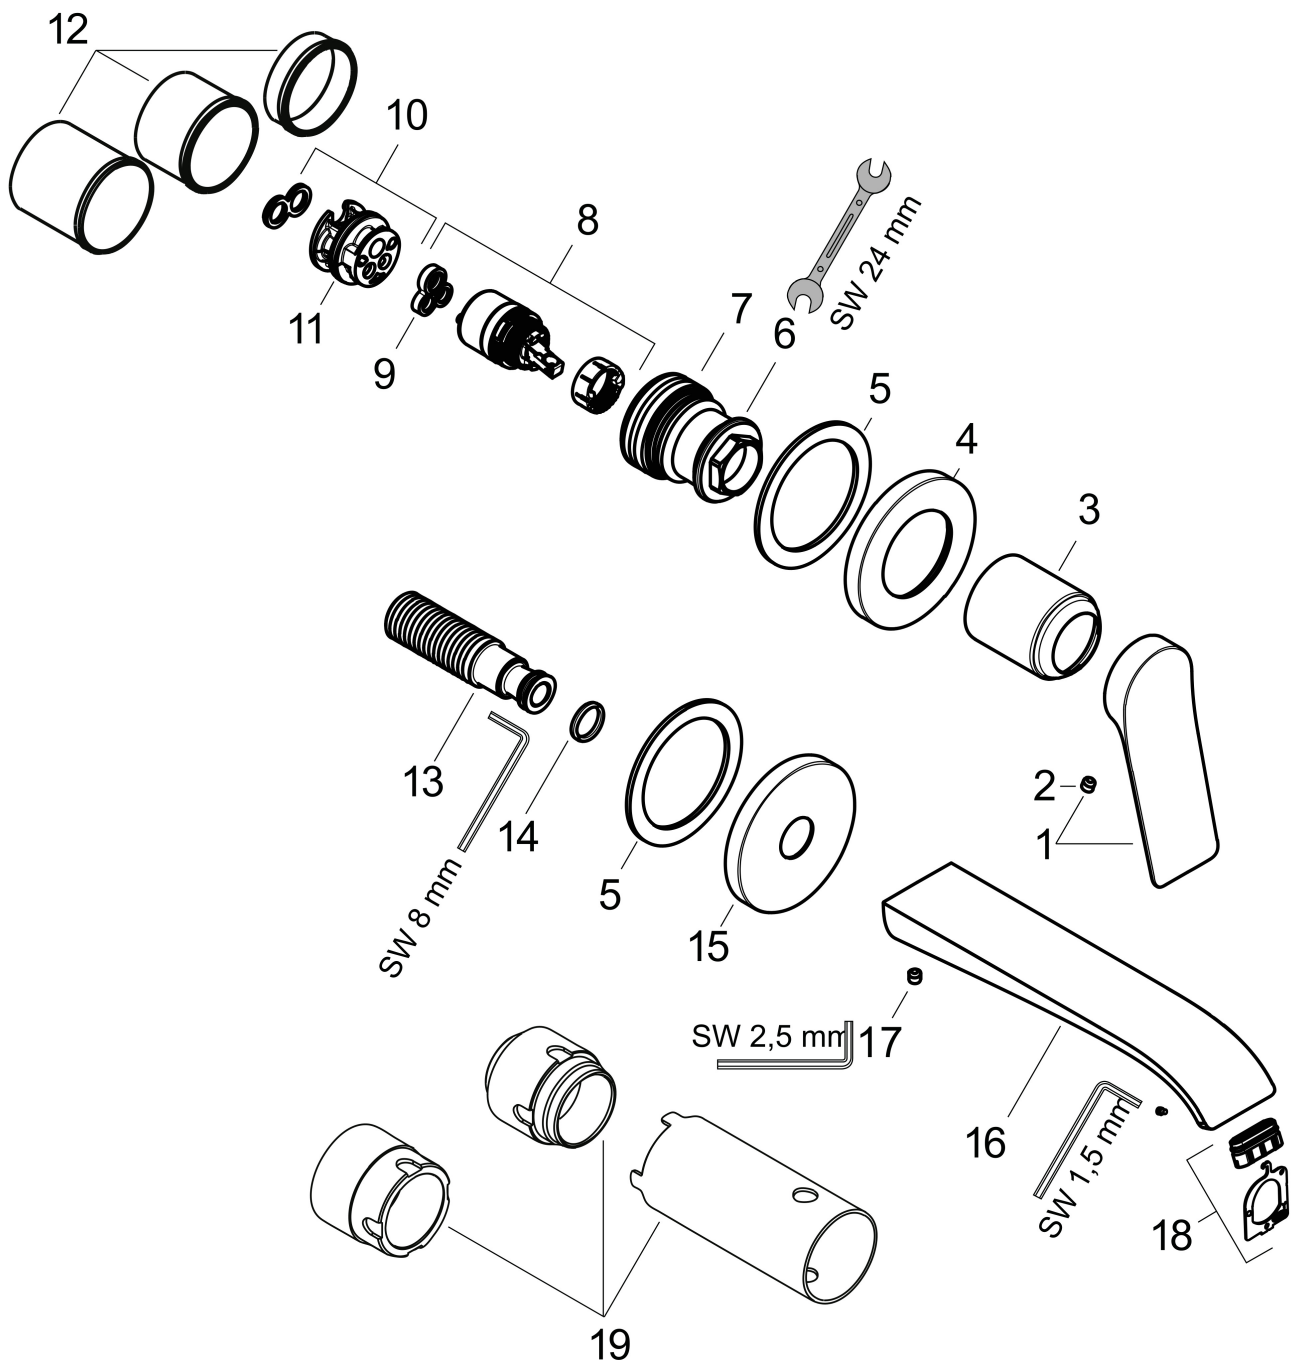

Kenmerken

- voorsprong uitloop 192 mm
- greepvariant: rechte greep
- vaste uitloop
- straalsoort: WaterfallStream
- maximale doorstroomhoeveelheid bij 3 bar: 5 l/min
- keramisch kardoes
- zonder wastegarnituur, met afvoerplug (art.nr. 50001)
- materiaal afvoergarnituur: metaal
- de greep kan rechts of links worden geplaatst, afhankelijk van de montage van het inbouwdeel
- EU taxonomie: max 6l/min - draagt substantieel bij aan duurzaamheid

Benodigde onderdelen

| Product foto | Artikelnaam | Art.nr. | Prijs |
|---|---|----------|--------|
|  | hansgrohe Inbouwdeel voor ééngreeps wastafelkraan wandmontage | 13622180 | 233,66 |

Merk hansgrohe
 Artikelnaam **Vivenis** inbouw wastafelmengkraan wand voorsprong 192 mm
 Art.nr. 75050670
 Oppervlakte mat zwart
 Netto prijs 395,89 EUR

Stroomschema

Merk hansgrohe
 Artikelnaam **Vivenis** inbouw wastafelmengkraan wand voorsprong 192 mm
 Art.nr. 75050670
 Oppervlakte mat zwart
 Netto prijs 395,89 EUR

Explosietekening voor bouwjaar: >06/21