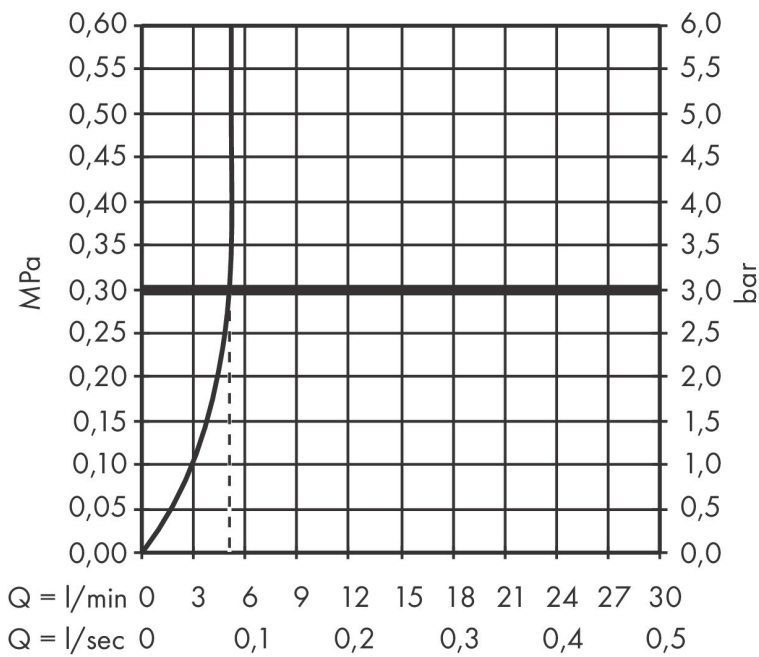

Merk hansgrohe
Artikelnaam **Vivenis** inbouw wastafelmengkraan wand voorsprong 192 mm
Art.nr. 75050670
Oppervlakte mat zwart
Netto prijs 395,89 EUR

Stroomschema