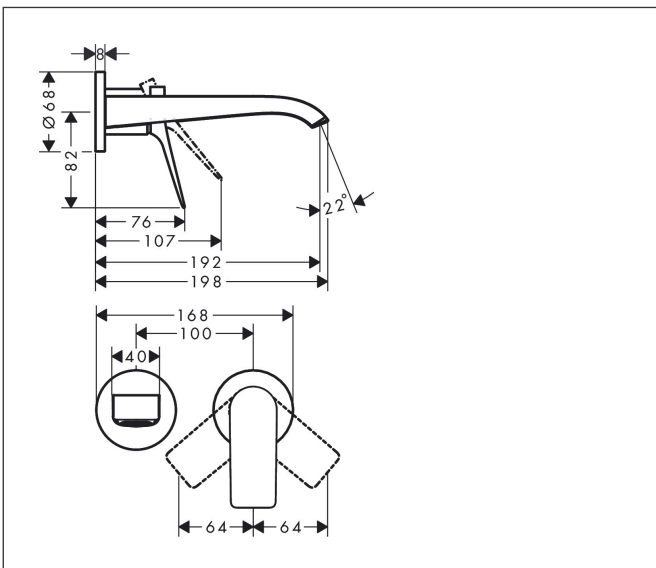

Maat tekeningen

Technologie

Straalsoorten

Certificaat