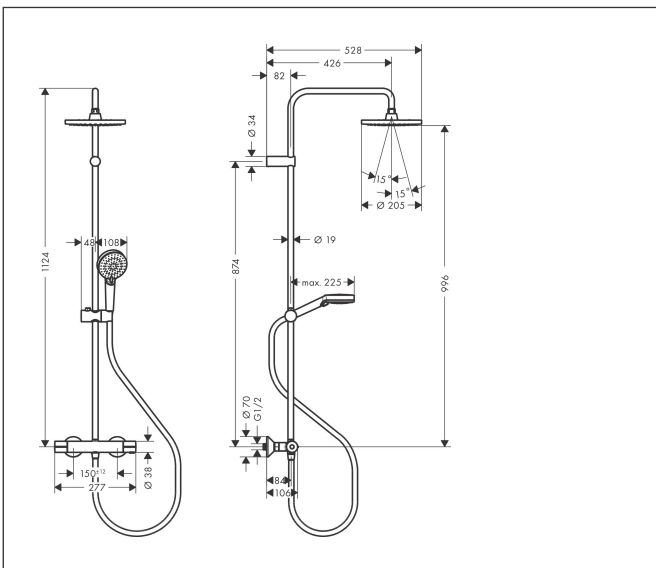

## Maat tekeningen

## Kenmerken

- bestaat uit: hoofddouche, handdouche, douchethermostaat, doucheslang, douchestang, schuifstuk
- hoofddouche Vernis Blend 200 1jet
- afmeting straalplaatoppervlak hoofddouche: 205 mm
- straalsoort hoofddouche: Rain
- functie van: 5,7 l/min
- doorstroomhoeveelheid Rain bij 3 bar: 6,5 l/min
- straalsoort handdouche: Rain, IntenseRain
- maximale doorstroomhoeveelheid van handdouche bij 3 bar: 6,8 l/min
- maximale doorstroomhoeveelheid voor Showerpipe bij 3 bar: 6,8 l/min
- minimale bedrijfsdruk: 1 bar
- maximale bedrijfsdruk: 10 bar
- kogelgewricht: hoek hoofddouche verstelbaar
- in hoogte verstelbaar schuifstuk met vergrendelend push-schuifstuk
- lengte douchearm hoofddouche: 426 mm
- thermostaat Vernis
- Veiligheidsblokkering bij 40°C
- SafetyFunctie: maximale warmwatertemperatuur vooraf instelbaar
- functies bediend met draaigreep
- opbouwmontage
- hartafstand: 150 ± 12 mm