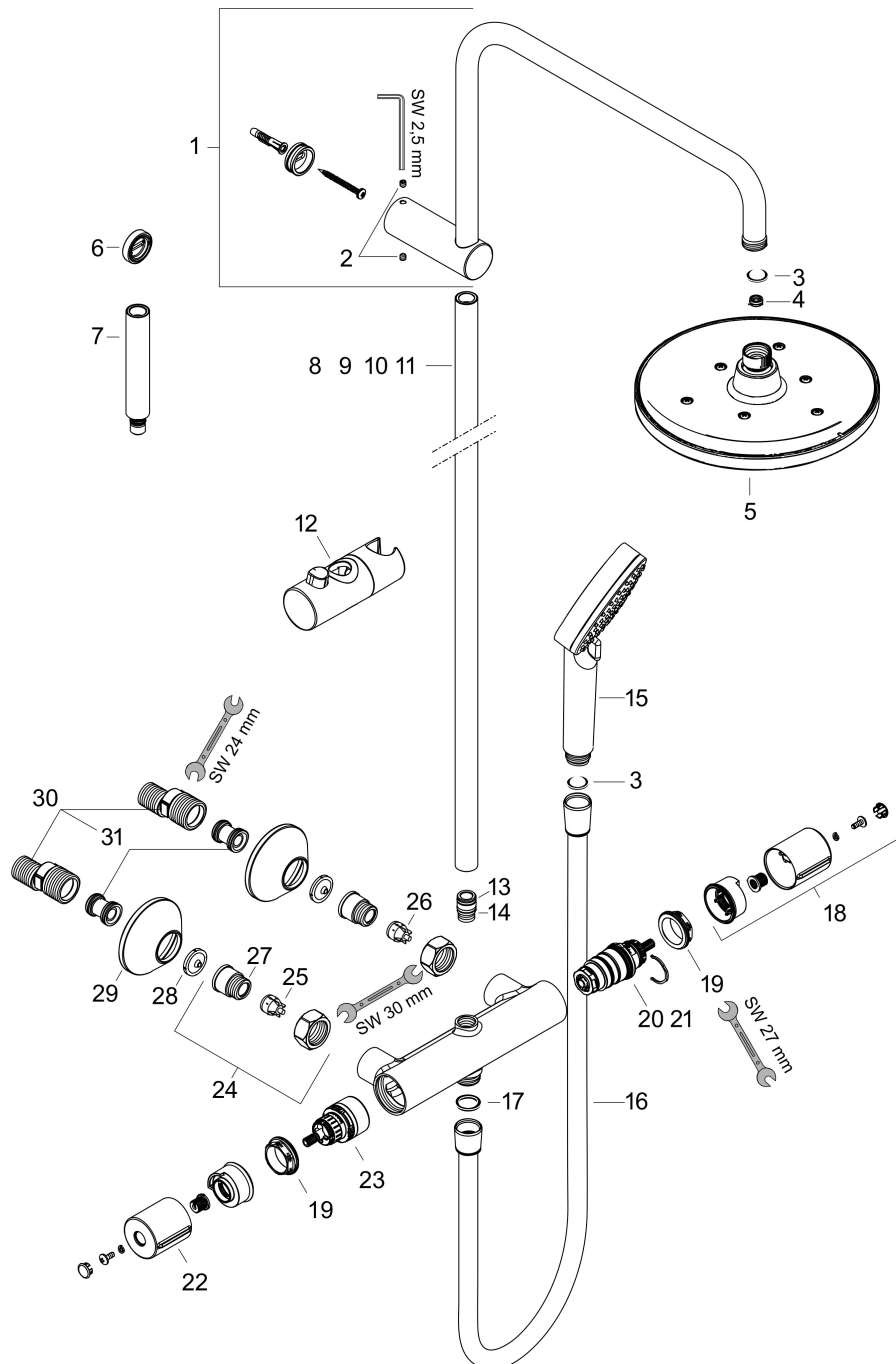

Merk hansgrohe
Artikelnaam **Vernis Blend** Showerpipe
Art.nr. 26089000
Oppervlakte chroom
Netto prijs 461,11 EUR

Explosietekening voor bouwjaar: >06/24

Merk	hansgrohe
Artikelnaam	Vernis Blend Showerpipe
Art.nr.	26089000
Oppervlakte	chrom
Netto prijs	461,11 EUR

Onderdelen voor bouwjaar: >06/24

Pos	Beschrijving	Art.nr.	Prijs
1	douche-arm	93768000	78,40
2	inbuschroef M5x5	98446000	3,00
3	zeefdichting	94246000	3,00
4	doorstroombegrenzer	87836000	3,00
5	Hoofdouche	26277000	119,78
6	opvulschijf 7 mm	93813000	12,70
7	verlengset 100 mm	94164000	32,70
8	stijgbuis 546 mm	93769000	40,60
9	stijgbuis 845 mm	93906000	64,30
10	stijgbuis 945 mm	93770000	64,30
11	stijgbuis 1145 mm	93907000	64,30
12	schuifstuk cpl.	93729000	25,70
13	O-ring 12x2	98214000	3,00
14	O-ring 11x2	98127000	3,00
15	Handdouche	26340000	23,32
16	doucheslang Metaflex'C 1,60 m	28266000	17,42
17	dichting	98058000	3,00
18	thermostaatgreep	93727000	32,70
19	moer	98913000	16,60
20	temperatuur regeleenheid	98282000	91,50
21	regeleenheid voor verwisselde aansluitingen	92373000	227,60
22	greep	93731000	25,70
23	bovendeel met omstelling	98283000	64,30
24	aansluiting G½	93730000	32,70
25	terugslagklep (drukbestendig tot 2 MPa)	93136000	25,70
26	terugslagklep	96737000	25,70
27	O-ring 16x2	98133000	3,00
28	zeefdichting	96922000	7,70
29	rozet Ø 70 mm	93718000	10,40
30	S-koppelingenset (±12 mm)	94140000	40,60
31	slagdemper	96429000	4,80