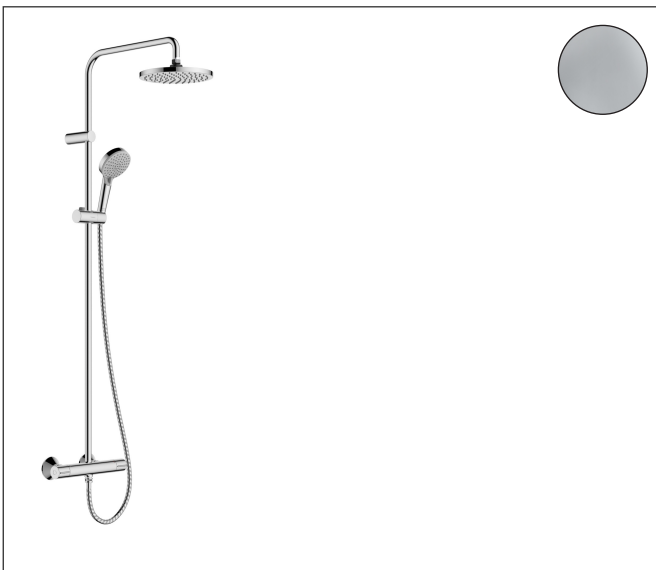

Merk	hansgrohe
Artikelnaam	<b>Vernis Blend</b> Showerpipe
Art.nr.	26089000
Oppervlakte	chrom
Netto prijs	461,11 EUR

## Product foto

## Kenmerken

- bestaat uit: hoofddouche, handdouche, douchethermostaat, doucheslang, douchestang, schuifstuk
- hoofddouche Vernis Blend 200 1jet
- afmeting straalplaatoppervlak hoofddouche: 205 mm
- straalsoort hoofddouche: Rain
- functie van: 5,7 l/min
- doorstroomhoeveelheid Rain bij 3 bar: 6,5 l/min
- straalsoort handdouche: Rain, IntenseRain
- maximale doorstroomhoeveelheid van handdouche bij 3 bar: 6,8 l/min
- maximale doorstroomhoeveelheid voor Showerpipe bij 3 bar: 6,8 l/min
- minimale bedrijfsdruk: 1 bar
- maximale bedrijfsdruk: 10 bar
- kogelgewricht: hoek hoofddouche verstelbaar
- in hoogte verstelbaar schuifstuk met vergrendelend push-schuifstuk
- lengte douchearm hoofddouche: 426 mm
- thermostaat Vernis
- Veiligheidsblokkering bij 40°C
- SafetyFunctie: maximale warmwatertemperatuur vooraf instelbaar
- functies bediend met draaigreep
- opbouwmontage
- hartafstand: 150 ± 12 mm