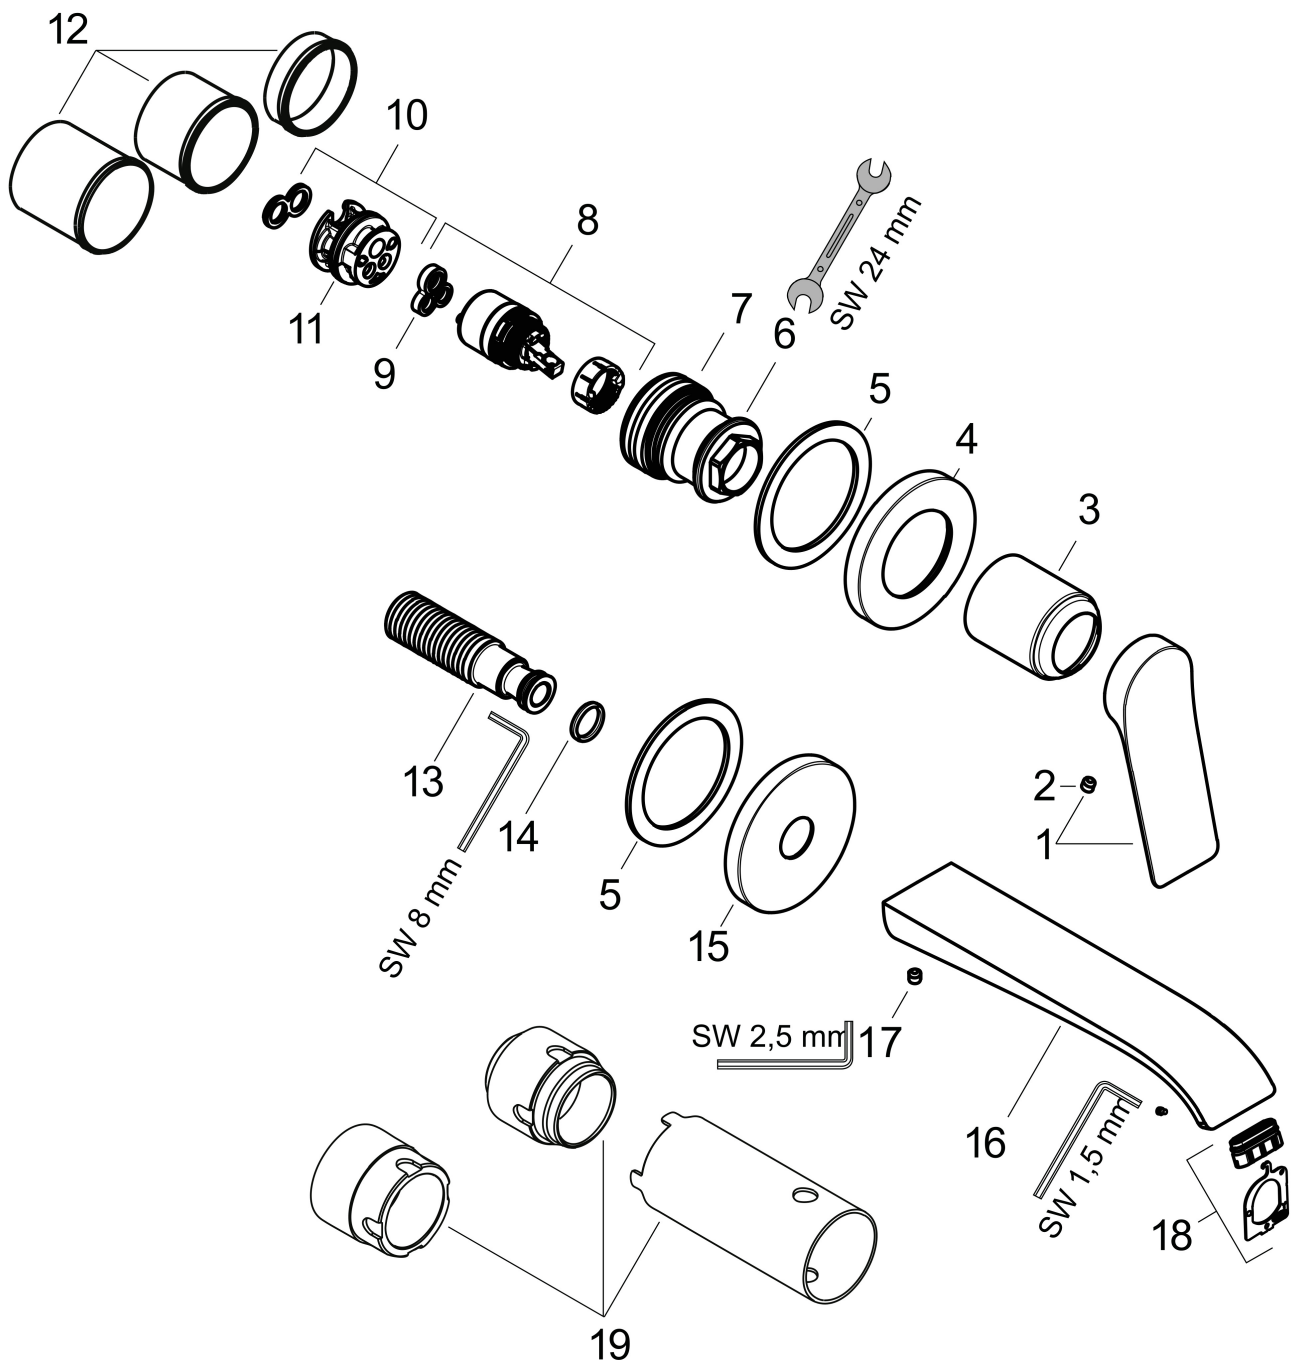

Kenmerken

- voorsprong uitloop 192 mm
- greepvariant: rechte greep
- vaste uitloop
- straalsoort: WaterfallStream
- maximale doorstroomhoeveelheid bij 3 bar: 5 l/min
- keramisch kardoes
- zonder wastegarnituur, met afvoerplug (art.nr. 50001)
- materiaal afvoergarnituur: metaal
- de greep kan rechts of links worden geplaatst, afhankelijk van de montage van het inbouwdeel
- EU taxonomie: max 6l/min - draagt substantieel bij aan duurzaamheid

Benodigde onderdelen

| Product foto | Artikelnaam | Art.nr. | Prijs |
|---|---|----------|--------|
|  | hansgrohe Inbouwdeel voor ééngreeps wastafelkraan wandmontage | 13622180 | 233,66 |

Merk hansgrohe
 Artikelnaam **Vivenis** inbouw wastafelmengkraan wand voorsprong 192 mm
 Art.nr. 75050700
 Oppervlakte mat wit
 Netto prijs 395,89 EUR

Stroomschema

Merk hansgrohe
 Artikelnaam **Vivenis** inbouw wastafelmengkraan wand voorsprong 192 mm
 Art.nr. 75050700
 Oppervlakte mat wit
 Netto prijs 395,89 EUR

Explosietekening voor bouwjaar: >06/21