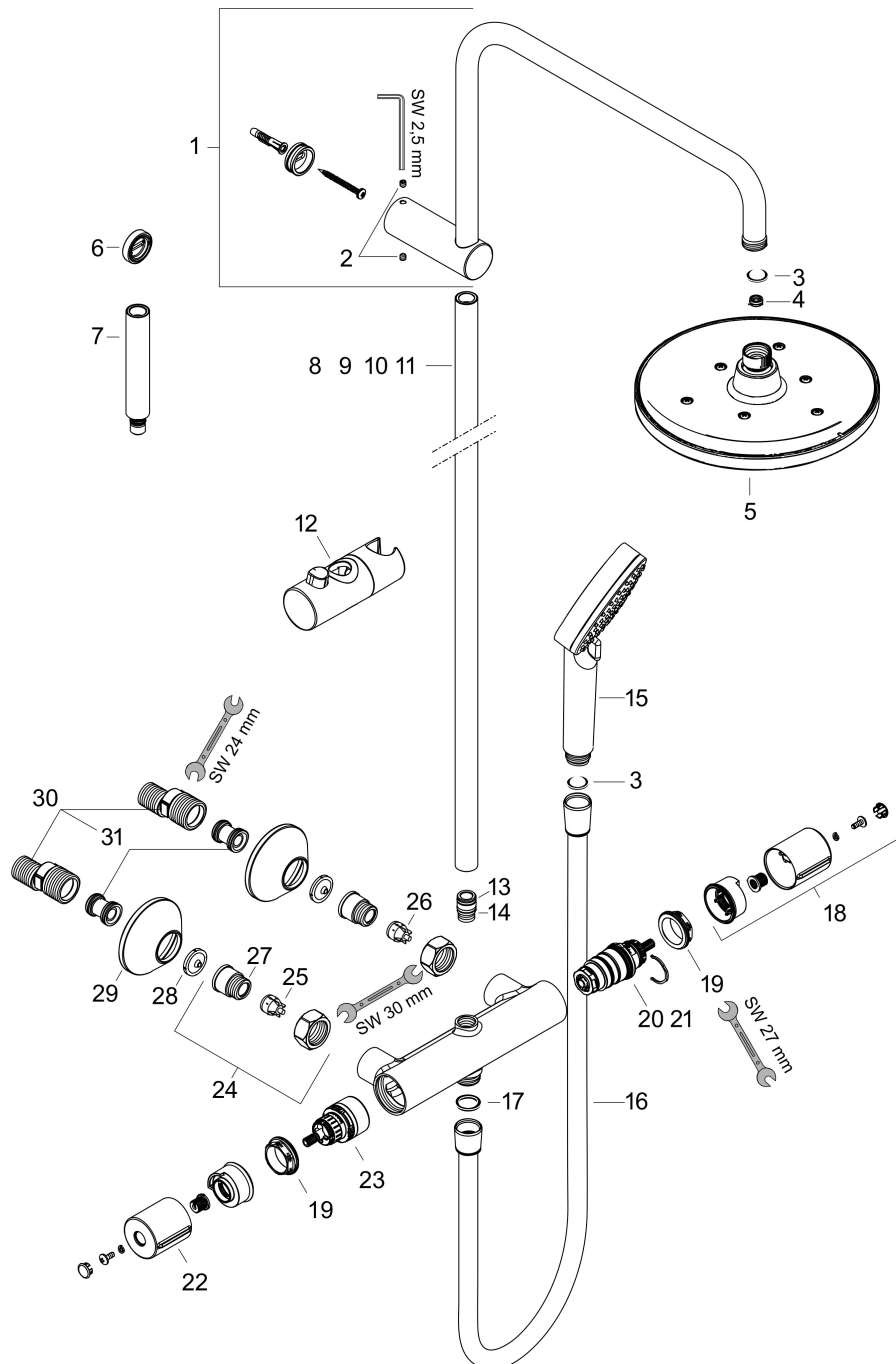

Merk hansgrohe  
 Artikelnaam **Vernis Blend** Showerpipe  
 Art.nr. 26089670  
 Oppervlakte Mat zwart  
 Netto prijs 645,60 EUR

## Stroomschema

Merk hansgrohe  
 Artikelnaam **Vernis Blend** Showerpipe  
 Art.nr. 26089670  
 Oppervlakte Mat zwart  
 Netto prijs 645,60 EUR

## Explosietekening voor bouwjaar: >06/24

|             |                                |
|-------------|--------------------------------|
| Merk        | hansgrohe                      |
| Artikelnaam | <b>Vernis Blend</b> Showerpipe |
| Art.nr.     | 26089670                       |
| Oppervlakte | Mat zwart                      |
| Netto prijs | 645,60 EUR                     |