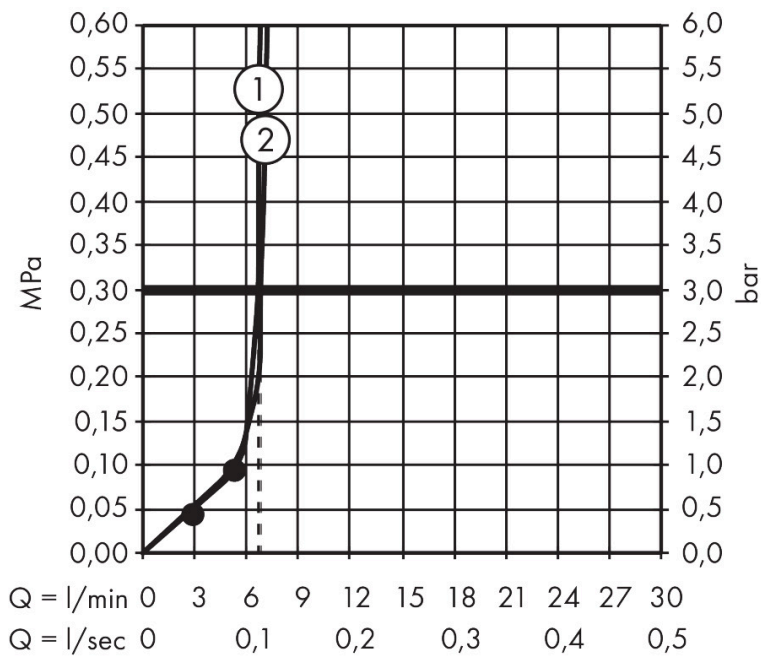

Merk hansgrohe  
 Artikelnaam **Vernis Blend** Showerpipe  
 Art.nr. 26089670  
 Oppervlakte Mat zwart  
 Netto prijs 645,60 EUR

## Stroomschema

Merk hansgrohe  
 Artikelnaam **Vernis Blend** Showerpipe  
 Art.nr. 26089670  
 Oppervlakte Mat zwart  
 Netto prijs 645,60 EUR

## Explosietekening voor bouwjaar: >06/24

|             |                                |
|-------------|--------------------------------|
| Merk        | hansgrohe                      |
| Artikelnaam | <b>Vernis Blend</b> Showerpipe |
| Art.nr.     | 26089670                       |
| Oppervlakte | Mat zwart                      |
| Netto prijs | 645,60 EUR                     |