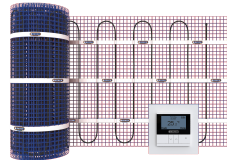

UFH-ELEC-1500W-KIT: Elektrische Fußbodenheizmatte 1500W 10m² incl. Thermostat

Kommerzielle Informationen

Die Matte ist ca. 4 mm dünn und kann ohne Abriss und Fräsen in eine Klebeschicht eingearbeitet werden. Die Matte liegt nahezu direkt unter der Oberfläche. Dadurch erhöht sich die Aufheizgeschwindigkeit des Bodens, wodurch sich das System auch eignet Räume mit nicht dauerhafter Auslastung wie Badezimmer, Hobbyräume, Aufenthaltsräume etc.

Vorteile:

Der fortschrittliche WLAN-Thermostat berücksichtigt die erforderliche Aufwärmzeit, sodass Ihr Boden immer zum gewünschten Zeitpunkt die richtige Temperatur hat.

Die elektrische Fußbodenheizung von Henco ist in 22 verschiedenen Größen von 0,75 bis 25 qm erhältlich. Da das Heizkabel am Ende mit der Matte verbunden ist, befindet sich nur auf einer Seite ein Stromkabel, das durch eine einzigartige Verbindung unsichtbar befestigt wird. Das bedeutet, dass kein Rücklauf zum Thermostat erfolgen muss.

Montagemöglichkeiten:

- Direkt im Fliesenkleber
- Selbstnivellierende Mörtel
- In Gips/Mörtel
- Anhydritböden

Grundmaße der Einheit

| | |
|--------------|----------|
| Höhe | 240 mm |
| Länge | 520 mm |
| Breite | 240 mm |
| Nettogewicht | 4,200 kg |