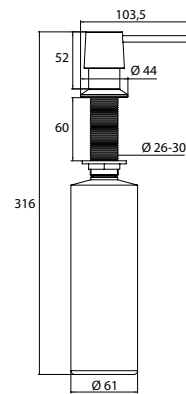

PRODUCTINFORMATIE

Inbouw-zeepdispenser, totale hoogte 318,5 mm chrom

Art.nr.3521 001 20

500 ml, vulling van bovenaf