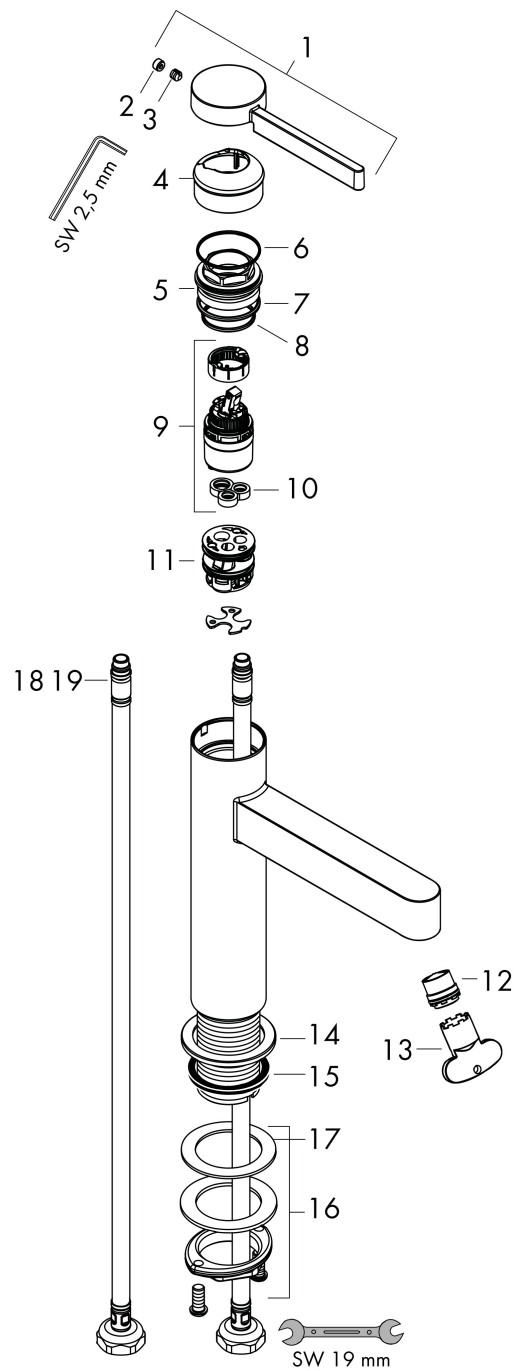

Merk	hansgrohe
Artikelnaam	Finoris wastafelmengkraan 100 afvoerplug
Art.nr.	76010000
Oppervlakte	chrom
Netto prijs	209,05 EUR

Explosietekening voor bouwjaar: >06/21