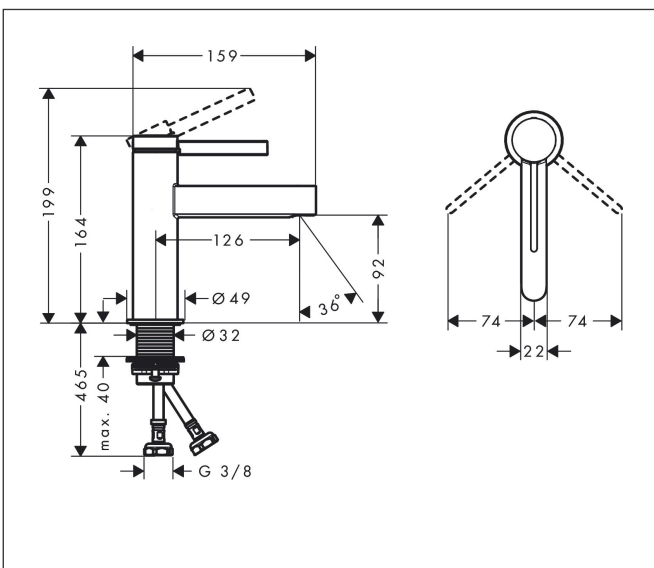

## Kenmerken

- ComfortZone: 100
- voorsprong uitloop 126 mm
- uitloophoogte: 92 mm
- greepvariant: Met pingreep
- vaste uitloop
- straalsoort: laminaire straal
- maximale doorstroomhoeveelheid bij 3 bar: 5 l/min
- keramisch kardoes
- push-open afvoergarnituur G 1¼
- materiaal afvoergarnituur: metaal
- EU taxonomie: max 6l/min - draagt substantieel bij aan duurzaamheid

## Maat tekeningen