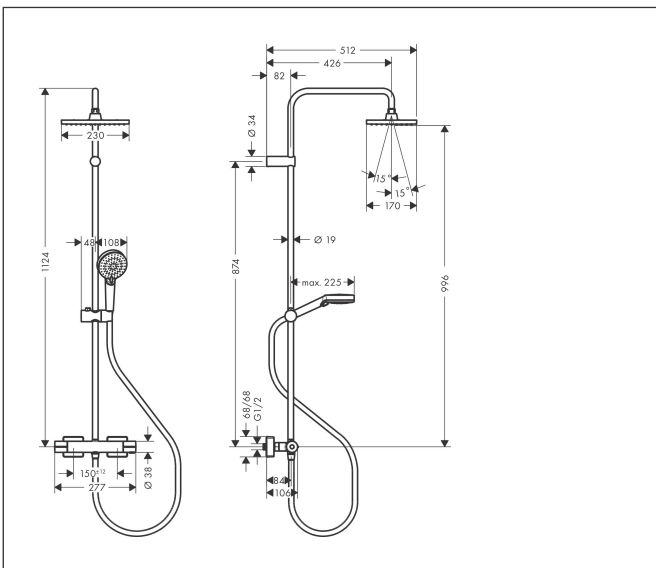

Merk	hansgrohe
Artikelnaam	<b>Vernis Shape</b> Showerpipe 230 1jet met douchethermostaat EcoSmart
Art.nr.	26097670
Oppervlakte	Mat zwart
Netto prijs	645,60 EUR

## Maat tekeningen

## Kenmerken

- bestaat uit: hoofddouche, handdouche, douchethermostaat, doucheslang, schuifstuk, douchestang
- hoofddouche Vernis Shape 230 1jet
- afmeting straalplaatoppervlak hoofddouche: 230 x 170 mm
- straalsoort hoofddouche: Rain
- functie van: 5,7 l/min
- doorstroomhoeveelheid Rain bij 3 bar: 6,5 l/min
- straalsoort handdouche: Rain, IntenseRain
- maximale doorstroomhoeveelheid van handdouche bij 3 bar: 6,8 l/min
- maximale doorstroomhoeveelheid voor Showerpipe bij 3 bar: 6,8 l/min
- minimale bedrijfsdruk: 1 bar
- maximale bedrijfsdruk: 10 bar
- kogelgewricht: hoek hoofddouche verstelbaar
- in hoogte verstelbaar schuifstuk met vergrendelend push-schuifstuk
- lengte douchearm hoofddouche: 426 mm
- thermostaat Vernis
- Veiligheidsblokkering bij 40°C
- SafetyFunctie: maximale warmwatertemperatuur vooraf instelbaar
- functies bediend met draaigreep
- opbouwmontage
- hartafstand: 150 ± 12 mm