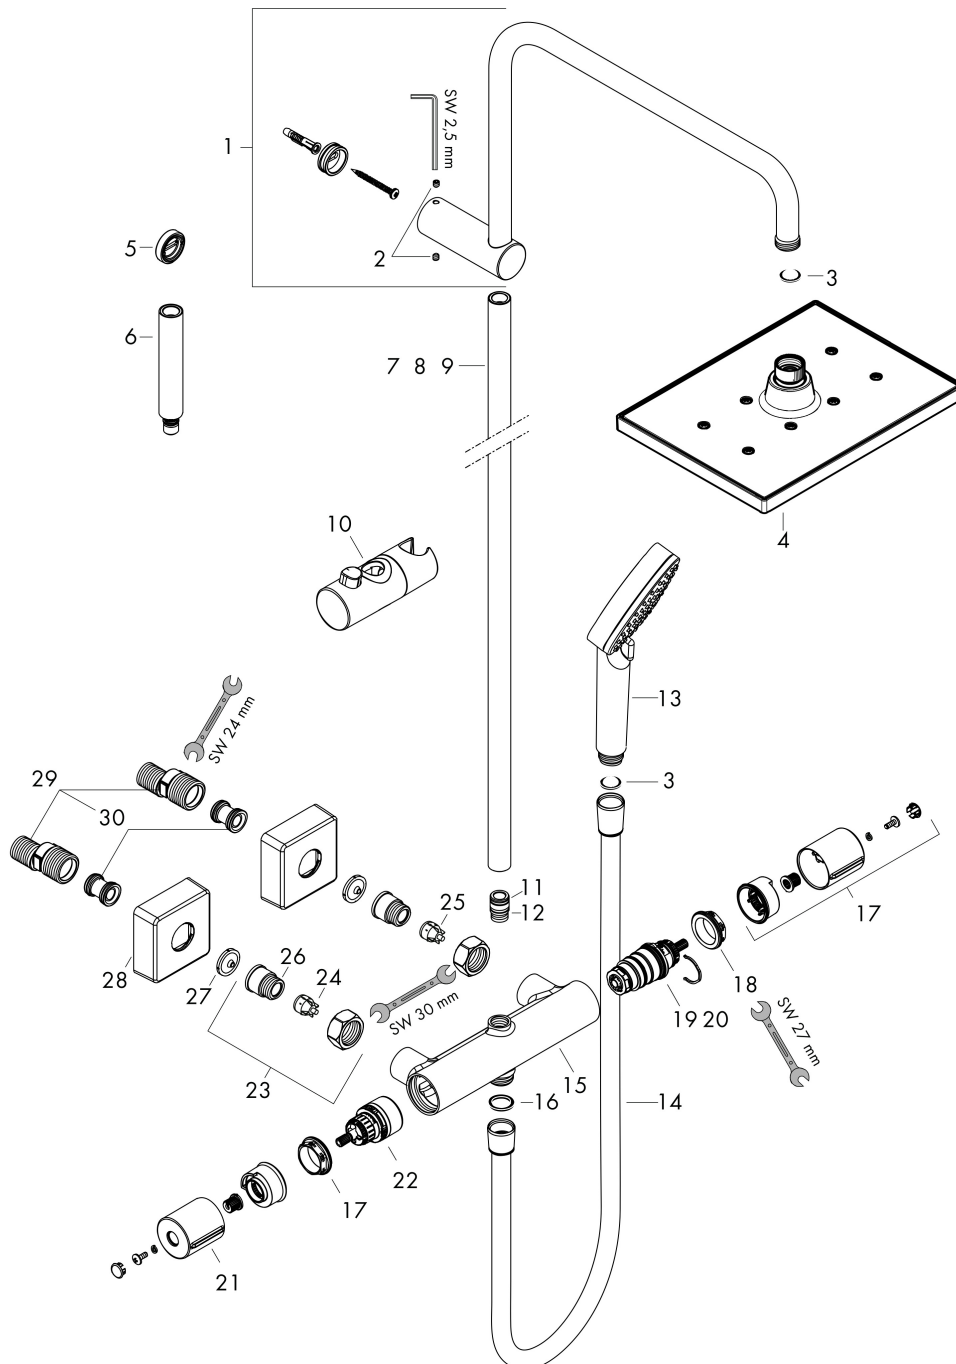

Merk hansgrohe
Artikelnaam **Vernis Shape** Showerpipe 230 1jet met douchethermostaat EcoSmart
Art.nr. 26097670
Oppervlakte Mat zwart
Netto prijs 645,60 EUR

Explosietekening voor bouwjaar: >04/21

Merk	hansgrohe
Artikelnaam	Vernis Shape Showerpipe 230 1jet met douchethermostaat EcoSmart
Art.nr.	26097670
Oppervlakte	Mat zwart
Netto prijs	645,60 EUR

Onderdelen voor bouwjaar: >04/21

Pos	Beschrijving	Art.nr.	Prijs
1	douche-arm	93768670	117,60
2	inbuschroef M5x5	98446000	3,00
3	zeefdichting	94246000	3,00
4	Hoofdouche	26283670	167,71
5	opvulschijf 7 mm	93813670	19,10
6	verlengset 100 mm	94164670	49,10
7	stijgbuis 845 mm	93906670	96,50
8	stijgbuis 945 mm	93770670	96,50
9	stijgbuis 1145 mm	93907670	96,50
10	schuifstuk cpl.	93729670	38,60
11	O-ring 12x2	98214000	3,00
12	O-ring 11x2	98127000	3,00
13	Handdouche	26340670	32,74
14	doucheslang Isiflex'B 1,60 m	28276670	43,50
15	Thermostaat	94819670	365,40
16	dichting	98058000	3,00
17	thermostaatgreep	93727670	49,10
18	moer	98913000	16,60
19	temperatuur regeleenheid	98282000	91,50
20	regeleenheid voor verwisselde aansluitingen	92373000	227,60
21	greep	93731670	38,60
22	bovendeel met omstelling	98283000	64,30
23	aansluiting G½	93730670	49,10
24	terugslagklep (drukbestendig tot 2 MPa)	93136000	25,70
25	terugslagklep	96737000	25,70
26	O-ring 16x2	98133000	3,00
27	zeefdichting	96922000	7,70
28	rozet	93879670	19,10
29	S-koppelingenset (±12 mm)	94140000	40,60
30	slagdemper	96429000	4,80