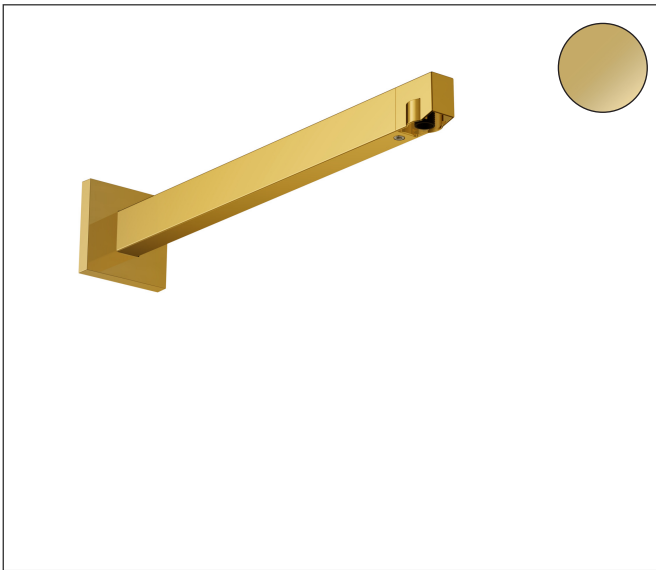

Merk	hansgrohe
Artikelnaam	douchearm E 39 cm
Art.nr.	24337990
Oppervlakte	Polished Gold Optic
Netto prijs	219,89 EUR

## Product foto

## Kenmerken

- lengte: 390 mm
- van messing/kunststof
- aansluiting: G $\frac{1}{2}$