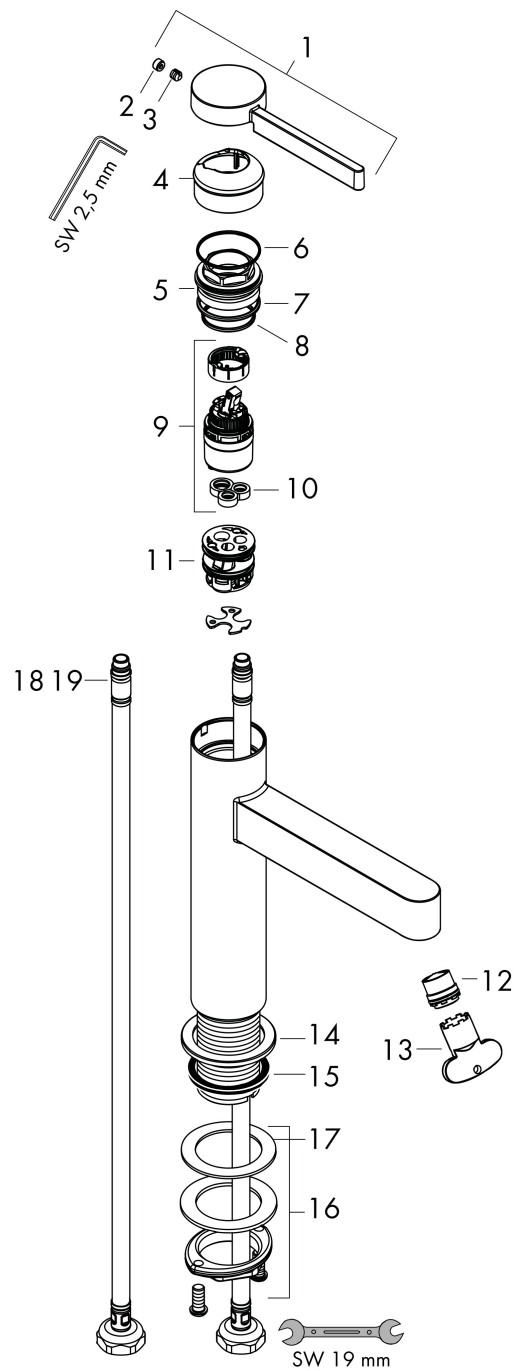

Merk hansgrohe
 Artikelnaam **Finoris** wastafelmengkraan 100 afvoerplug
 Art.nr. 76010700
 Oppervlakte mat wit
 Netto prijs 292,73 EUR

Product foto

Kenmerken

- ComfortZone: 100
- voorsprong uitloop 126 mm
- uitloophoogte: 92 mm
- greepvariant: Met pingreep
- vaste uitloop
- straalsoort: laminaire straal
- maximale doorstroomhoeveelheid bij 3 bar: 5 l/min
- keramisch kardoes
- push-open afvoergarnituur G 1¼
- materiaal afvoergarnituur: metaal
- EU taxonomie: max 6l/min - draagt substantieel bij aan duurzaamheid

Maat tekeningen

Technologie

Straalsoorten

Certificaat

Merk hansgrohe
 Artikelnaam **Finoris** wastafelmengkraan 100 afvoerplug
 Art.nr. 76010700
 Oppervlakte mat wit
 Netto prijs 292,73 EUR

Stroomschema

Merk	hansgrohe
Artikelnaam	Finoris wastafelmengkraan 100 afvoerplug
Art.nr.	76010700
Oppervlakte	mat wit
Netto prijs	292,73 EUR

Explosietekening voor bouwjaar: >06/21

Merk	hansgrohe
Artikelnaam	Finoris wastafelmengkraan 100 afvoerplug
Art.nr.	76010700
Oppervlakte	mat wit
Netto prijs	292,73 EUR

Onderdelen voor bouwjaar: >06/21

Pos	Beschrijving	Art.nr.	Prijs
1	greep	94266700	81,12
2	greepstop	93735460	8,01
3	inbusschroef M5x5	98446000	3,12
4	afdekkap	93737700	51,06
5	moer	92926000	13,21
6	O-ring 30x1,5	98433000	3,12
7	O-ring 29x2	98391000	3,12
8	O-ring 25x1,5	98146000	4,99
9	kardoes compl.	93760000	81,54
10	dichting	93383000	10,82
11	kardoesadapter	98866000	26,73
12	straalschijf	93973000	17,26
13	montagesleutel	98987000	8,01
14	rozet	94265700	25,90
15	vlakdichting	98749000	4,99
16	schachtbevestigingsset compl. (Ø 32)	13961000	21,22
17	stelring	97548000	3,12
18	aansluitslang 600 mm M8x0,75 G3/8	96556000	21,22
19	O-ring 6,6x1,6	93019000	3,12
a	Afvoerplug Push-Open	50100700	98,50
b	schachtverlenging	13898000	66,87