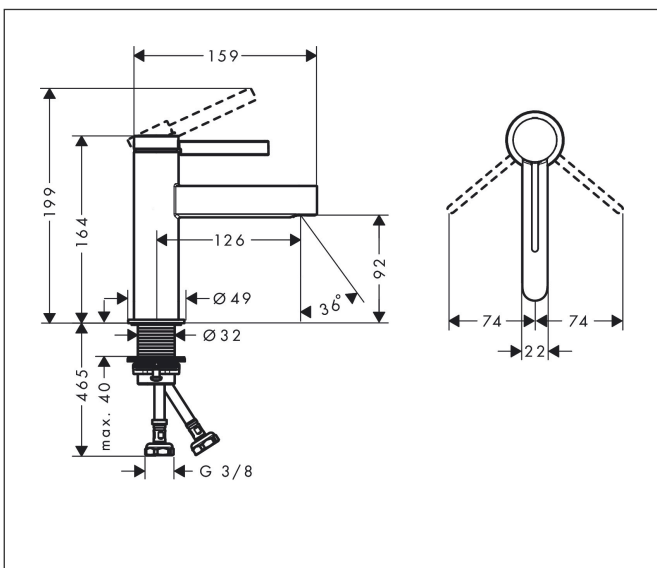

Merk hansgrohe
 Artikelnaam **Finoris** wastafelmengkraan 100 afvoerplug
 Art.nr. 76010700
 Oppervlakte mat wit
 Netto prijs 292,73 EUR

Product foto

Kenmerken

- ComfortZone: 100
- voorsprong uitloop 126 mm
- uitloophoogte: 92 mm
- greepvariant: Met pingreep
- vaste uitloop
- straalsoort: laminaire straal
- maximale doorstroomhoeveelheid bij 3 bar: 5 l/min
- keramisch kardoes
- push-open afvoergarnituur G 1¼
- materiaal afvoergarnituur: metaal
- EU taxonomie: max 6l/min - draagt substantieel bij aan duurzaamheid

Maat tekeningen

Technologie

Straalsoorten

Certificaat

Merk hansgrohe
 Artikelnaam **Finoris** wastafelmengkraan 100 afvoerplug
 Art.nr. 76010700
 Oppervlakte mat wit
 Netto prijs 292,73 EUR

Stroomschema

Merk	hansgrohe
Artikelnaam	Finoris wastafelmengkraan 100 afvoerplug
Art.nr.	76010700
Oppervlakte	mat wit
Netto prijs	292,73 EUR

Explosietekening voor bouwjaar: >06/21

Merk	hansgrohe
Artikelnaam	Finoris wastafelmengkraan 100 afvoerplug
Art.nr.	76010700
Oppervlakte	mat wit
Netto prijs	292,73 EUR

Onderdelen voor bouwjaar: >06/21

Pos	Beschrijving	Art.nr.	Prijs
1	greep	94266700	81,12
2	greepstop	93735460	8,01
3	inbusschroef M5x5	98446000	3,12
4	afdekkap	93737700	51,06
5	moer	92926000	13,21
6	O-ring 30x1,5	98433000	3,12
7	O-ring 29x2	98391000	3,12
8	O-ring 25x1,5	98146000	4,99
9	kardoes compl.	93760000	81,54
10	dichting	93383000	10,82
11	kardoesadapter	98866000	26,73
12	straalschijf	93973000	17,26
13	montagesleutel	98987000	8,01
14	rozet	94265700	25,90
15	vlakdichting	98749000	4,99
16	schachtbevestigingsset compl. (Ø 32)	13961000	21,22
17	stelring	97548000	3,12
18	aansluitslang 600 mm M8x0,75 G3/8	96556000	21,22
19	O-ring 6,6x1,6	93019000	3,12
a	Afvoerplug Push-Open	50100700	98,50
b	schachtverlenging	13898000	66,87