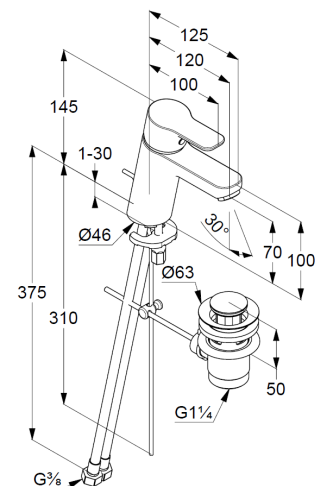

Technische Daten/ Technical Data

KLUDI PURE&EASY, SmartStart
Waschtisch-Einhandmischer 70
DN 15

Artikel- Nr.: 373880565WR4

Oberfläche:
05 chrom

Artikeltext
Hersteller KLUDI GmbH & Co. KG
Typ: KLUDI PURE&EASY, SmartStart
Waschtisch-Einhandmischer 70
Artikel- Nr.: 373880565WR4

Waschtisch-Armatur
Einhebelmischer
1-Loch Montage
geschlossener Hebel, Metall
Strahlregler M24 PCA
Keramik-Kartusche mit Heißwasserbegrenzung
Mittelstellung Kaltwasser
Durchflussmenge bei 3 bar 3,8 l/min.
flexible Druckschläuche G3/8 DVGW zugelassen
Schnell-Montagesystem
Ablaufgarnitur G1 1/4 aus Metall
EU-Taxonomie: max. 6 l/min. -
wesentlicher Beitrag (SC) möglich

Produktabbildung/ Product picture

Maßzeichnung/ Dimensional drawing

Durchfluss/ Flow rate