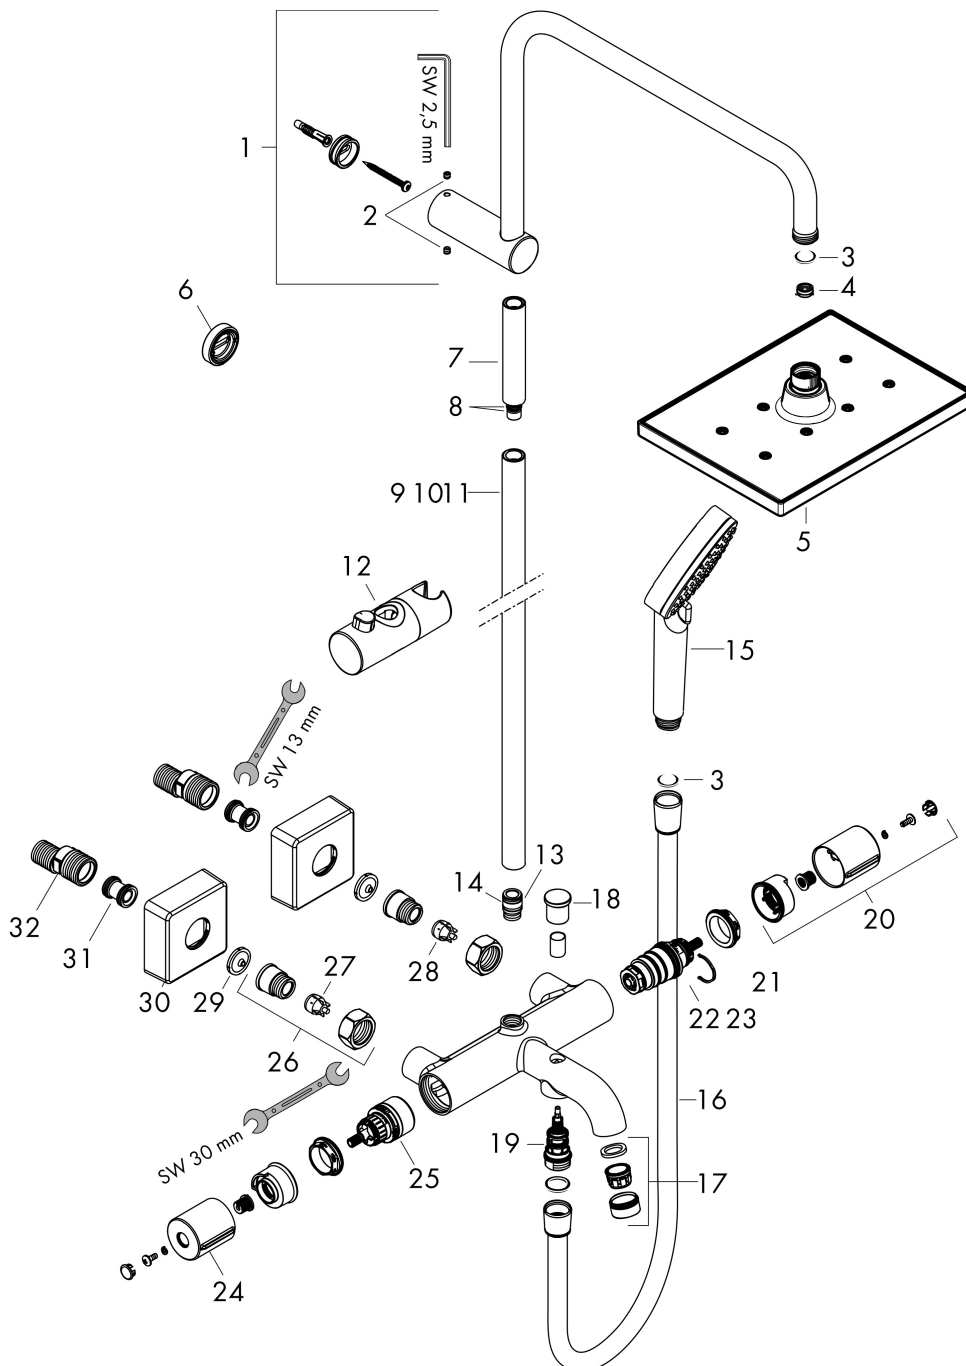

Merk hansgrohe
 Artikelnaam **Vernis Shape** Showerpipe 230 1jet EcoSmart met badthermostaat
 Art.nr. 26098000
 Oppervlakte chroom
 Netto prijs 598,91 EUR

Stroomschema

Merk hansgrohe
 Artikelnaam **Vernis Shape** Showerpipe 230 1jet EcoSmart met badthermostaat
 Art.nr. 26098000
 Oppervlakte chroom
 Netto prijs 598,91 EUR

Explosietekening voor bouwjaar: >06/24

Merk	hansgrohe
Artikelnaam	Vernis Shape Showerpipe 230 1jet EcoSmart met badthermostaat
Art.nr.	26098000
Oppervlakte	chrom
Netto prijs	598,91 EUR

Onderdelen voor bouwjaar: >06/24

Pos	Beschrijving	Art.nr.	Prijs
1	douche-arm	93768000	78,40
2	inbusschroef M5x5	98446000	3,00
3	zeefdichting	94246000	3,00
4	doorstroombegrenzer	87836000	3,00
5	Hoofdouche	26283000	119,78
6	opvulschijf 7 mm	93813000	12,70
7	verlengset 100 mm	94164000	32,70
8	O-ring 9x2	98119000	3,00
9	stijgbuis 1145 mm	93907000	64,30
10	stijgbuis 845 mm	93906000	64,30
11	stijgbuis 945 mm	93770000	64,30
12	schuifstuk cpl.	93729000	25,70
13	O-ring 12x2	98214000	3,00
14	O-ring 11x2	98127000	3,00
15	Handdouche	26340000	23,32
16	doucheslang Metaflex'C 1,60 m	28266000	17,42
17	perlator M24x1 (38 l/min)	92513000	10,40
18	trekknop	93766000	12,70
19	omstelling	97978000	52,00
20	thermostaatgreep	93727000	32,70
21	moer	98913000	16,60
22	temperatuur regeleenheid	98282000	91,50
23	regeleenheid voor verwisselde aansluitingen	92373000	227,60
24	greep	93731000	25,70
25	bovendeeel met omstelling	98283000	64,30
26	aansluiting G½	93730000	32,70
27	terugslagklep (drukbestendig tot 2 MPa)	93136000	25,70
28	terugslagklep	96737000	25,70
29	zeefdichting	96922000	7,70
30	rozet	93879000	12,70
31	S-koppelingenset (±12 mm)	94140000	40,60
32	slagdemper	96429000	4,80