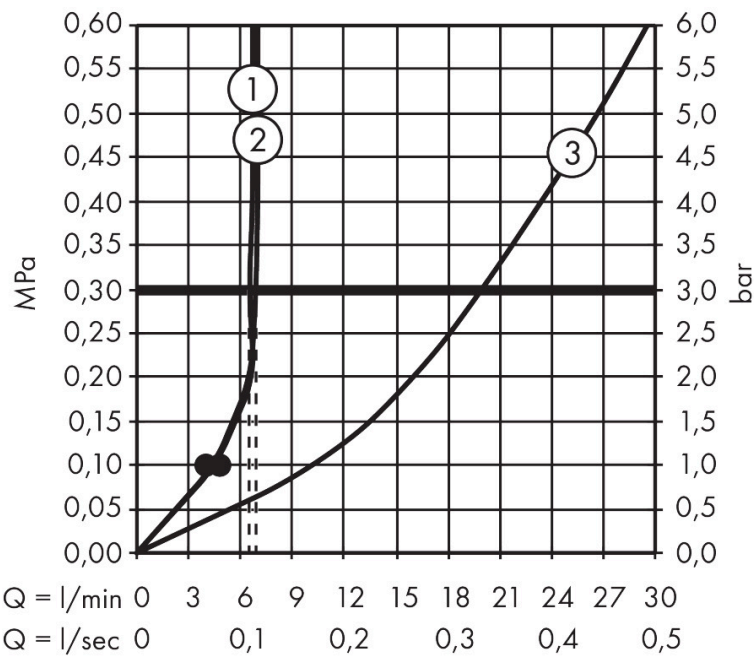

Merk hansgrohe
 Artikelnaam **Vernis Shape** Showerpipe 230 1jet EcoSmart met badthermostaat
 Art.nr. 26098000
 Oppervlakte chroom
 Netto prijs 598,91 EUR

Stroomschema

Merk hansgrohe
 Artikelnaam **Vernis Shape** Showerpipe 230 1jet EcoSmart met badthermostaat
 Art.nr. 26098000
 Oppervlakte chroom
 Netto prijs 598,91 EUR

Explosietekening voor bouwjaar: >06/24

Merk	hansgrohe
Artikelnaam	Vernis Shape Showerpipe 230 1jet EcoSmart met badthermostaat
Art.nr.	26098000
Oppervlakte	chrom
Netto prijs	598,91 EUR

Onderdelen voor bouwjaar: >06/24

Pos	Beschrijving	Art.nr.	Prijs
1	douche-arm	93768000	78,40
2	inbusschroef M5x5	98446000	3,00
3	zeefdichting	94246000	3,00
4	doorstroombegrenzer	87836000	3,00
5	Hoofdouche	26283000	119,78
6	opvulschijf 7 mm	93813000	12,70
7	verlengset 100 mm	94164000	32,70
8	O-ring 9x2	98119000	3,00
9	stijgbuis 1145 mm	93907000	64,30
10	stijgbuis 845 mm	93906000	64,30
11	stijgbuis 945 mm	93770000	64,30
12	schuifstuk cpl.	93729000	25,70
13	O-ring 12x2	98214000	3,00
14	O-ring 11x2	98127000	3,00
15	Handdouche	26340000	23,32
16	doucheslang Metaflex'C 1,60 m	28266000	17,42
17	perlator M24x1 (38 l/min)	92513000	10,40
18	trekknop	93766000	12,70
19	omstelling	97978000	52,00
20	thermostaatgreep	93727000	32,70
21	moer	98913000	16,60
22	temperatuur regeleenheid	98282000	91,50
23	regeleenheid voor verwisselde aansluitingen	92373000	227,60
24	greep	93731000	25,70
25	bovendeeel met omstelling	98283000	64,30
26	aansluiting G½	93730000	32,70
27	terugslagklep (drukbestendig tot 2 MPa)	93136000	25,70
28	terugslagklep	96737000	25,70
29	zeefdichting	96922000	7,70
30	rozet	93879000	12,70
31	S-koppelingenset (±12 mm)	94140000	40,60
32	slagdemper	96429000	4,80