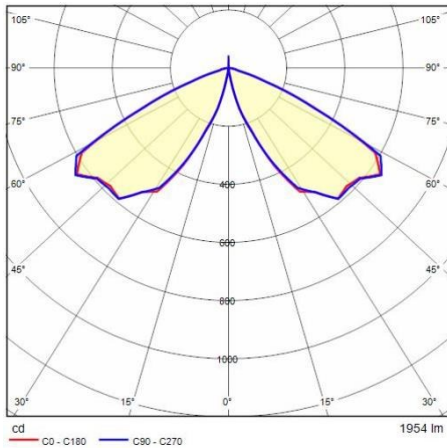

Fotometrische gegevens