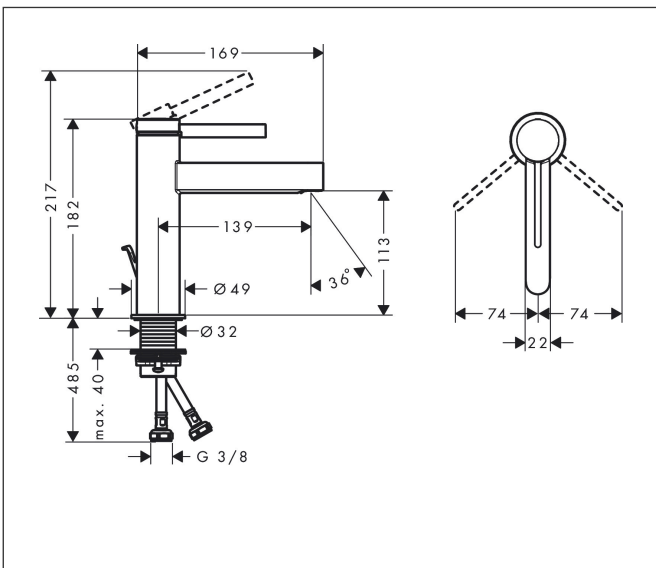

Merk hansgrohe  
 Artikelnaam **Finoris** ééngreeps wastafelmengkraan 110 met PopUp trekwaste  
 Art.nr. 76020000  
 Oppervlakte chroom  
 Netto prijs 238,39 EUR

## Kenmerken

- ComfortZone: 110
- voorsprong uitloop 139 mm
- uitloophoogte: 113 mm
- greepvariant: Met pingreep
- vaste uitloop
- straalsoort: laminaire straal
- maximale doorstroomhoeveelheid bij 3 bar: 5 l/min
- keramisch kardoes
- pop-up afvoergarnituur G 1¼
- materiaal afvoergarnituur: metaal
- EU taxonomie: max 6l/min - draagt substantieel bij aan duurzaamheid

## Maat tekeningen