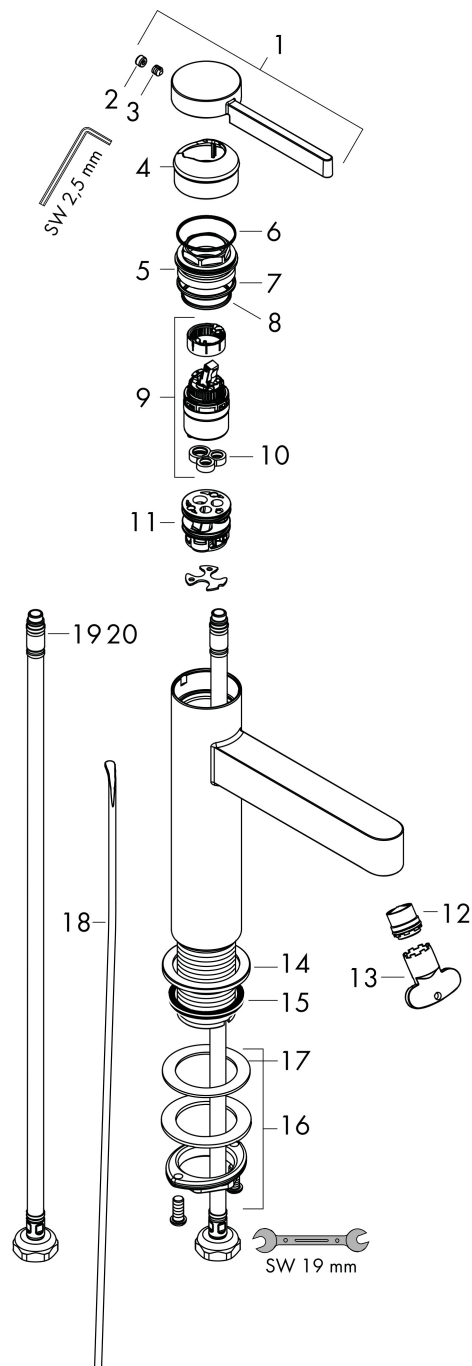

Merk	hansgrohe
Artikelnaam	Finoris ééngreeps wastafelmengkraan 110 met PopUp trekwaste
Art.nr.	76020000
Oppervlakte	chromom
Netto prijs	238,39 EUR

Explosietekening voor bouwjaar: >06/21