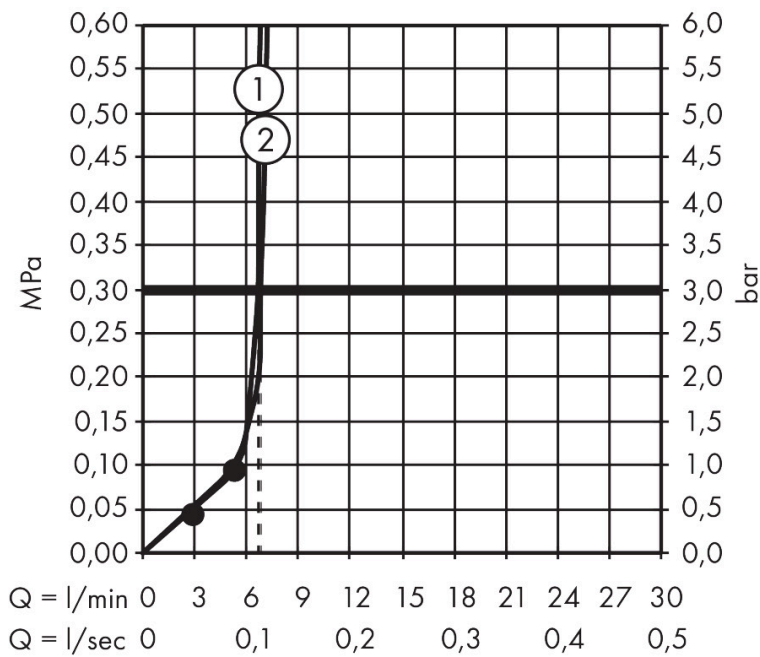

Merk hansgrohe  
 Artikelnaam **Vernis Blend** Showerpipe 200 1jet Reno EcoSmart  
 Art.nr. 26099000  
 Oppervlakte chroom  
 Netto prijs 377,31 EUR

## Stroomschema

De verbruikswaarden werden in overeenstemming met de praktijk met de bijbehorende armaturen (thermostaat/mengkraan/inbouwventiel) gemeten.

Merk hansgrohe  
 Artikelnaam **Vernis Blend** Showerpipe 200 1jet Reno EcoSmart  
 Art.nr. 26099000  
 Oppervlakte chroom  
 Netto prijs 377,31 EUR