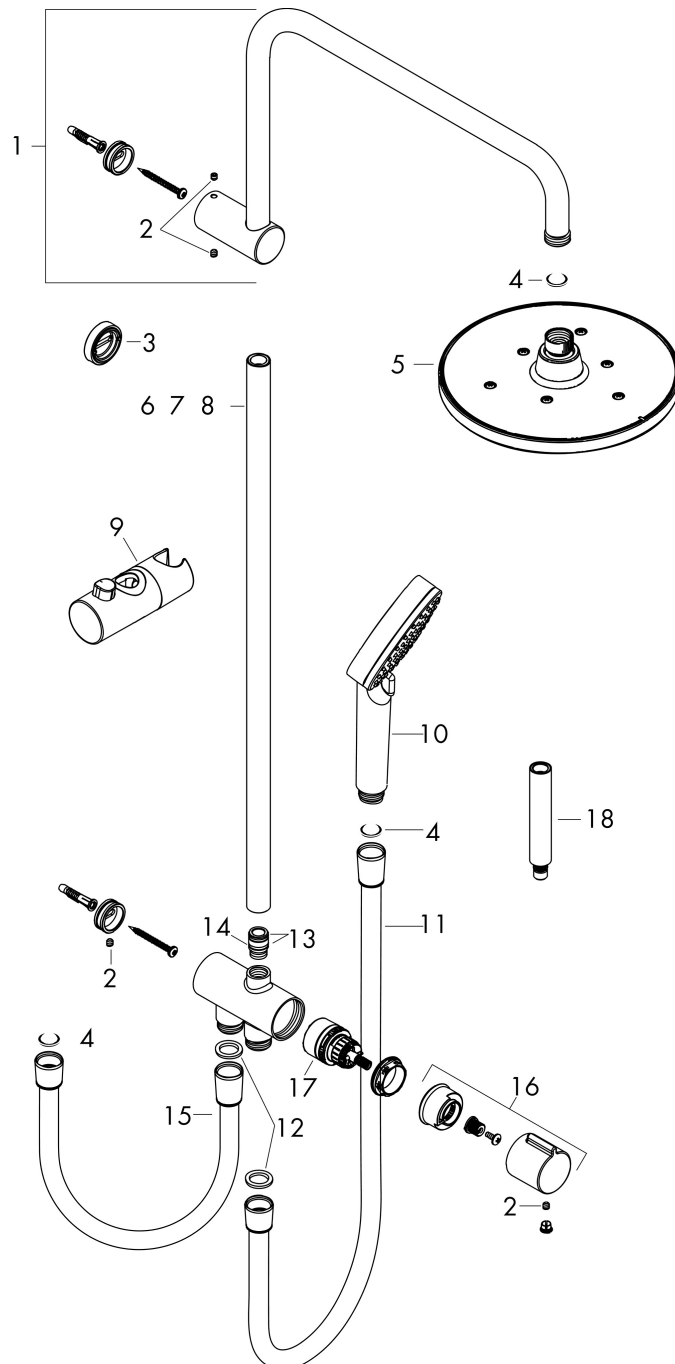

Merk hansgrohe  
 Artikelnaam **Vernis Blend** Showerpipe 200 1jet Reno EcoSmart  
 Art.nr. 26099000  
 Oppervlakte chroom  
 Netto prijs 377,31 EUR

## Stroomschema

De verbruikswaarden werden in overeenstemming met de praktijk met de bijbehorende armaturen (thermostaat/mengkraan/inbouwventiel) gemeten.

Merk hansgrohe  
 Artikelnaam **Vernis Blend** Showerpipe 200 1jet Reno EcoSmart  
 Art.nr. 26099000  
 Oppervlakte chroom  
 Netto prijs 377,31 EUR

## Explosietekening voor bouwjaar: >04/21

Merk hansgrohe  
 Artikelnaam **Vernis Blend** Showerpipe 200 1jet Reno EcoSmart  
 Art.nr. 26099000  
 Oppervlakte chroom  
 Netto prijs 377,31 EUR

## Onderdelen voor bouwjaar: >04/21

Pos	Beschrijving	Art.nr.	Prijs
1	douche-arm	93732000	78,40
2	inbusschroef M5x5	98446000	3,00
3	opvulschijf 7 mm	93813000	12,70
4	zeefdichting	94246000	3,00
5	Hoofdouche	26277000	119,78
6	stijgbuis 845 mm	93906000	64,30
7	stijgbuis 546 mm	93769000	40,60
8	stijgbuis 945 mm	93770000	64,30
9	schuifstuk cpl.	93729000	25,70
10	Handdouche	26340000	23,32
11	doucheslang Metaflex'C 1,60 m	28266000	17,42
12	dichting	98058000	3,00
13	O-ring 12x2	98214000	3,00
14	O-ring 11x2	98127000	3,00
15	doucheslang	28278000	25,70
16	greep	93733000	
17	omstelling compl.	95404000	64,30
18	verlengset 100 mm	94164000	32,70