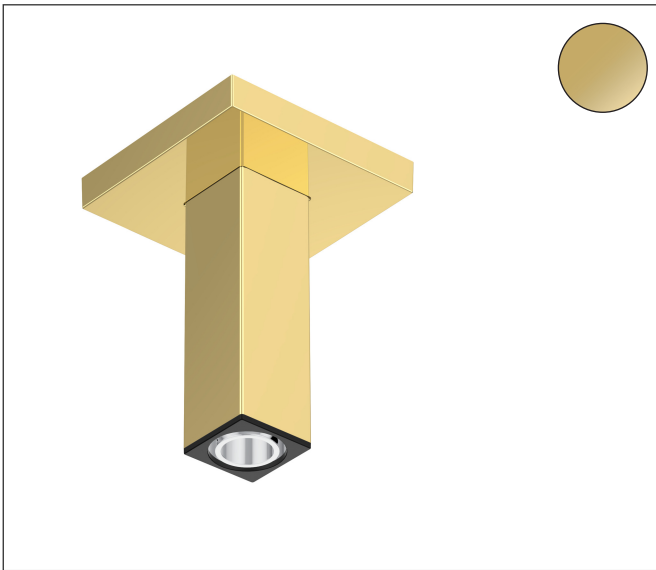

Merk	hansgrohe
Artikelnaam	plafondaansluiting E 10 cm
Art.nr.	24338990
Oppervlakte	Polished Gold Optic
Netto prijs	174,32 EUR

Product foto

Kenmerken

- lengte: 100 mm
- van messing/kunststof
- aansluiting: G $\frac{1}{2}$
- plafondaansluiting niet te verlengen, plafondaansluiting niet in te korten

Maat tekeningen