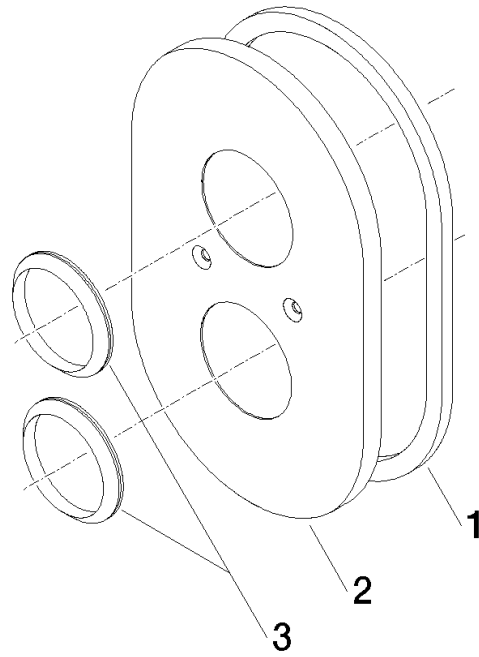

Abdeckung mit Mengenregulierung 151 x 241 x 16 mm - Chrom

90 11 02 058 00

Abdeckung mit Mengenregulierung 151 x 241 x 16 mm - Chrom

90 11 02 058 00

Abdeckung mit Mengenregulierung 151 x 241 x 16 mm - Chrom

90 11 02 058 00

Abdeckung mit Mengenregulierung 151 x 241 x 16 mm - Chrom

90 11 02 058 00

Abdeckung mit Mengenregulierung 151 x 241 x 16 mm - Chrom

90 11 02 058 00

Ersatzteilstückliste

Nr.	Artikelnummer	Benennung	Verbaumenge	Lieferzeit
	09 14 03 009 90	Dichtung selbstklebend 9 x 10 x 600 mm -	4	2