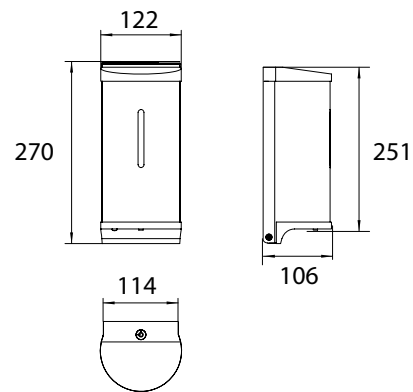

## PRODUCTINFORMATIE

Dispenser met sensor voor vloeibare zeep/desinfectiegel edelstaal

Art.nr.3521 001 06

wandmodel