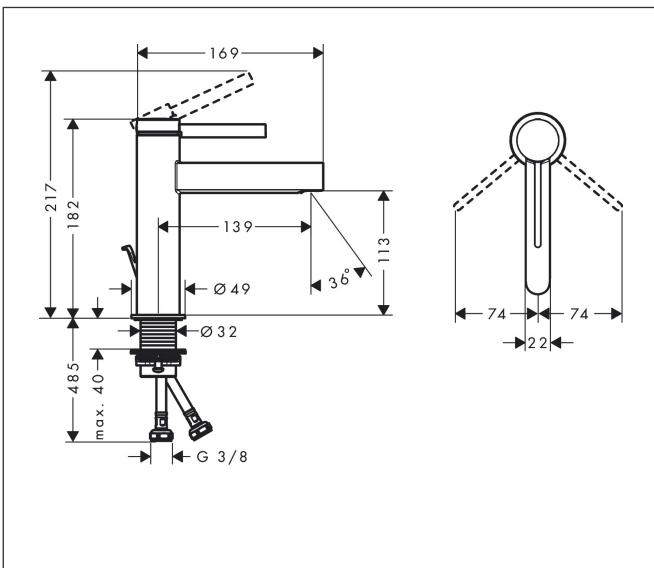

Merk hansgrohe  
 Artikelnaam **Finoris** ééngreeps wastafelmengkraan 110 met PopUp trekwaste  
 Art.nr. 76020670  
 Oppervlakte mat zwart  
 Netto prijs 330,15 EUR

## Kenmerken

- ComfortZone: 110
- voorsprong uitloop 139 mm
- uitloophoogte: 113 mm
- greepvariant: Met pingreep
- vaste uitloop
- straalsoort: laminaire straal
- maximale doorstroomhoeveelheid bij 3 bar: 5 l/min
- keramisch kardoes
- pop-up afvoergarnituur G 1¼
- materiaal afvoergarnituur: metaal
- EU taxonomie: max 6l/min - draagt substantieel bij aan duurzaamheid

## Maat tekeningen