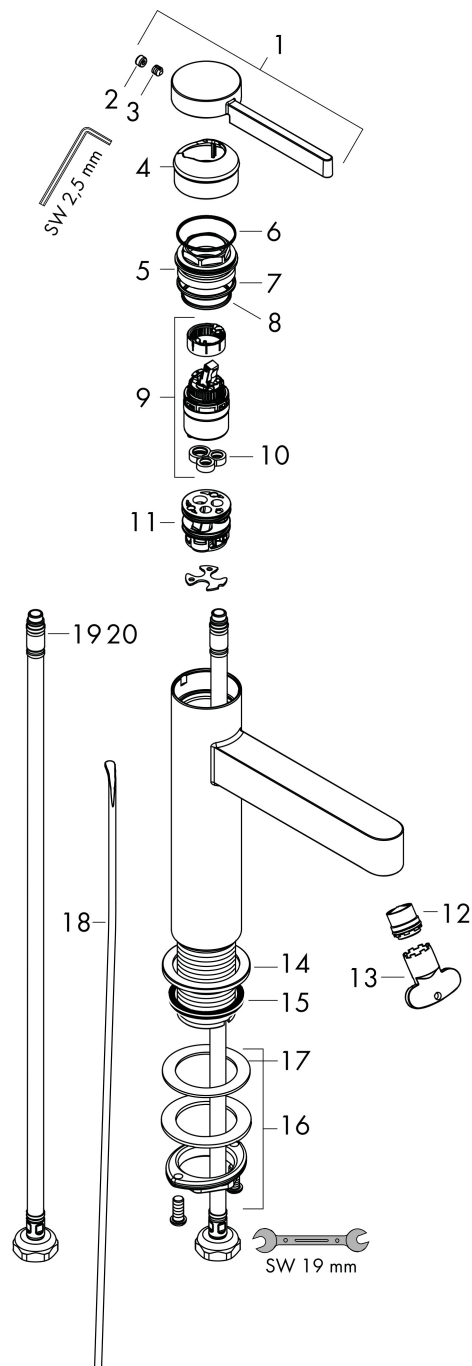

Merk	hansgrohe
Artikelnaam	Finoris ééngreeps wastafelmengkraan 110 met PopUp trekwaste
Art.nr.	76020670
Oppervlakte	mat zwart
Netto prijs	330,15 EUR

Explosietekening voor bouwjaar: >06/21