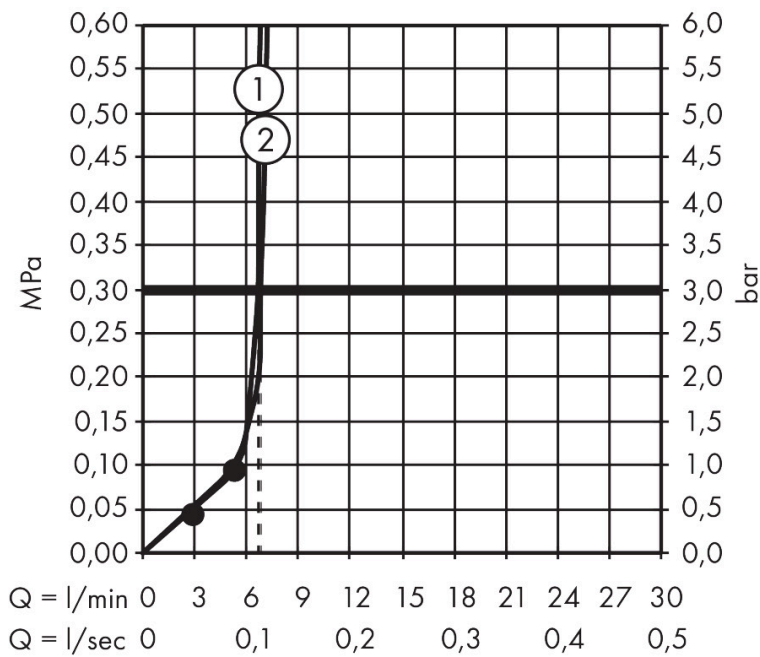

Merk hansgrohe
 Artikelnaam **Vernis Blend** Showerpipe 200 1jet Reno EcoSmart
 Art.nr. 26099670
 Oppervlakte Mat zwart
 Netto prijs 528,19 EUR

Stroomschema

De verbruikswaarden werden in overeenstemming met de praktijk met de bijbehorende armaturen (thermostaat/mengkraan/inbouwventiel) gemeten.

Merk hansgrohe
 Artikelnaam **Vernis Blend** Showerpipe 200 1jet Reno EcoSmart
 Art.nr. 26099670
 Oppervlakte Mat zwart
 Netto prijs 528,19 EUR

Explosietekening voor bouwjaar: >04/21

Merk hansgrohe
 Artikelnaam **Vernis Blend** Showerpipe 200 1jet Reno EcoSmart
 Art.nr. 26099670
 Oppervlakte Mat zwart
 Netto prijs 528,19 EUR