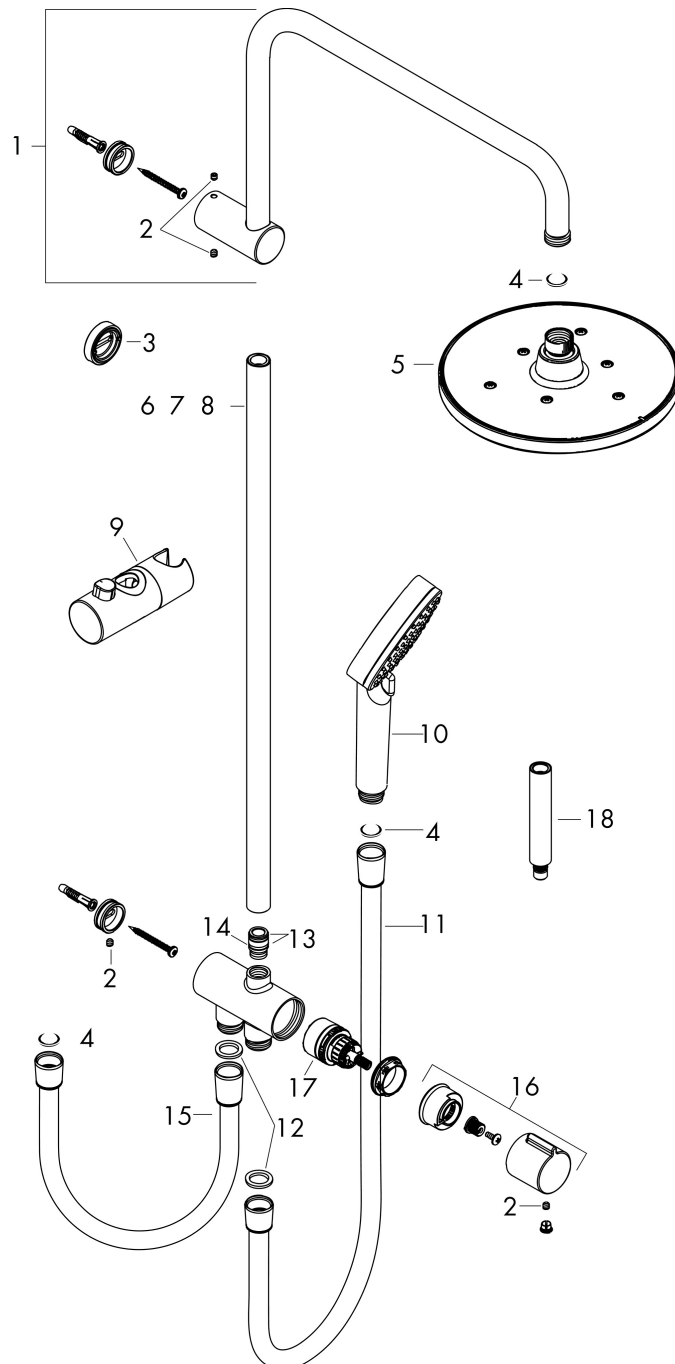

Merk hansgrohe
 Artikelnaam **Vernis Blend** Showerpipe 200 1jet Reno EcoSmart
 Art.nr. 26099670
 Oppervlakte Mat zwart
 Netto prijs 528,19 EUR

Stroomschema

De verbruikswaarden werden in overeenstemming met de praktijk met de bijbehorende armaturen (thermostaat/mengkraan/inbouwventiel) gemeten.

Merk hansgrohe
 Artikelnaam **Vernis Blend** Showerpipe 200 1jet Reno EcoSmart
 Art.nr. 26099670
 Oppervlakte Mat zwart
 Netto prijs 528,19 EUR

Explosietekening voor bouwjaar: >04/21

Merk hansgrohe
 Artikelnaam **Vernis Blend** Showerpipe 200 1jet Reno EcoSmart
 Art.nr. 26099670
 Oppervlakte Mat zwart
 Netto prijs 528,19 EUR

Onderdelen voor bouwjaar: >04/21

Pos	Beschrijving	Art.nr.	Prijs
1	douche-arm	93732670	117,60
2	inbusschroef M5x5	98446000	3,00
3	opvulschijf 7 mm	93813670	19,10
4	zeefdichting	94246000	3,00
5	Hoofdouche	26277670	167,71
6	stijgbuis 845 mm	93906670	96,50
7	stijgbuis 546 mm	93769670	60,90
8	stijgbuis 945 mm	93770670	96,50
9	schuifstuk cpl.	93729670	38,60
10	Handdouche	26340670	32,74
11	doucheslang Isiflex'B 1,60 m	28276670	43,50
12	dichting	98058000	3,00
13	O-ring 12x2	98214000	3,00
14	O-ring 11x2	98127000	3,00
15	doucheslang	28278670	38,60
16	greep	93733670	38,60
17	omstelling compl.	95404000	64,30
18	verlengset 100 mm	94164670	49,10