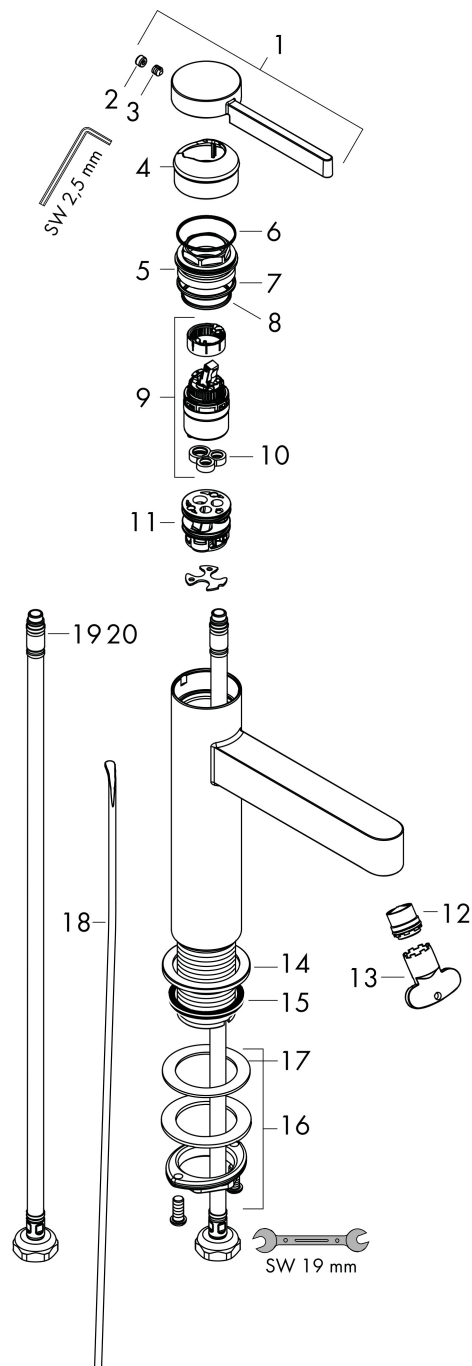

Merk hansgrohe
 Artikelnaam **Finoris** ééngreeps wastafelmengkraan 110 met PopUp trekwaste
 Art.nr. 76020700
 Oppervlakte mat wit
 Netto prijs 330,15 EUR

Product foto

Kenmerken

- ComfortZone: 110
- voorsprong uitloop 139 mm
- uitloophoogte: 113 mm
- greepvariant: Met pingreep
- vaste uitloop
- straalsoort: laminaire straal
- maximale doorstroomhoeveelheid bij 3 bar: 5 l/min
- keramisch kardoos
- pop-up afvoergarnituur G 1¼
- materiaal afvoergarnituur: metaal
- EU taxonomie: max 6l/min - draagt substantieel bij aan duurzaamheid

Maat tekeningen

Technologie

Straalsoorten

Certificaat

Merk hansgrohe
 Artikelnaam **Finoris** ééngreeps wastafelmengkraan 110 met PopUp trekwaste
 Art.nr. 76020700
 Oppervlakte mat wit
 Netto prijs 330,15 EUR

Stroomschema

Merk	hansgrohe
Artikelnaam	Finoris ééngreeps wastafelmengkraan 110 met PopUp trekwaste
Art.nr.	76020700
Oppervlakte	mat wit
Netto prijs	330,15 EUR

Explosietekening voor bouwjaar: >06/21

Merk	hansgrohe
Artikelnaam	Finoris ééngreeps wastafelmengkraan 110 met PopUp trekwaste
Art.nr.	76020700
Oppervlakte	mat wit
Netto prijs	330,15 EUR

Onderdelen voor bouwjaar: >06/21

Pos	Beschrijving	Art.nr.	Prijs
1	greep	94266700	81,12
2	greepstop	93735460	8,01
3	inbusschroef M5x5	98446000	3,12
4	afdekkap	93737700	51,06
5	moer	92926000	13,21
6	O-ring 30x1,5	98433000	3,12
7	O-ring 29x2	98391000	3,12
8	O-ring 25x1,5	98146000	4,99
9	kardoes compl.	93760000	81,54
10	dichting	93383000	10,82
11	kardoesadapter	98866000	26,73
12	straalschijf	93973000	17,26
13	montagesleutel	98987000	8,01
14	rozet	94265700	25,90
15	vlakdichting	98749000	4,99
16	schachtbevestigingsset compl. (Ø 32)	13961000	21,22
17	stelring	97548000	3,12
18	trekstang	96657700	16,22
19	aansluitslang 600 mm M8x0,75 G3/8	96556000	21,22
20	O-ring 6,6x1,6	93019000	3,12
a	afvoergarnituur	94139700	142,79
b	schachtverlenging	13898000	66,87