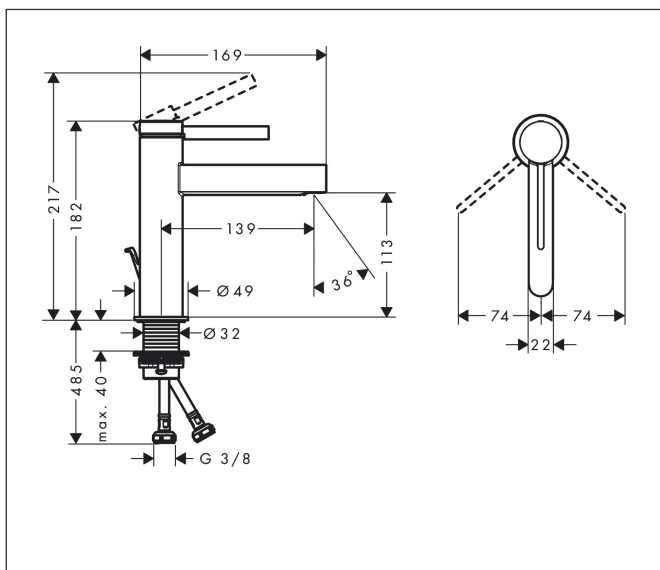

Merk hansgrohe
 Artikelnaam **Finoris** ééngreeps wastafelmengkraan 110 met PopUp trekwaste
 Art.nr. 76020700
 Oppervlakte mat wit
 Netto prijs 330,15 EUR

Product foto

Kenmerken

- ComfortZone: 110
- voorsprong uitloop 139 mm
- uitloophoogte: 113 mm
- greepvariant: Met pingreep
- vaste uitloop
- straalsoort: laminaire straal
- maximale doorstroomhoeveelheid bij 3 bar: 5 l/min
- keramisch kardoos
- pop-up afvoergarnituur G 1¼
- materiaal afvoergarnituur: metaal
- EU taxonomie: max 6l/min - draagt substantieel bij aan duurzaamheid

Maat tekeningen

Technologie

Straalsoorten

Certificaat

Merk hansgrohe
 Artikelnaam **Finoris** ééngreeps wastafelmengkraan 110 met PopUp trekwaste
 Art.nr. 76020700
 Oppervlakte mat wit
 Netto prijs 330,15 EUR

Stroomschema

Merk	hansgrohe
Artikelnaam	Finoris ééngreeps wastafelmengkraan 110 met PopUp trekwaste
Art.nr.	76020700
Oppervlakte	mat wit
Netto prijs	330,15 EUR

Explosietekening voor bouwjaar: >06/21

Merk	hansgrohe
Artikelnaam	Finoris ééngreeps wastafelmengkraan 110 met PopUp trekwaste
Art.nr.	76020700
Oppervlakte	mat wit
Netto prijs	330,15 EUR

Onderdelen voor bouwjaar: >06/21

Pos	Beschrijving	Art.nr.	Prijs
1	greep	94266700	81,12
2	greepstop	93735460	8,01
3	inbusschroef M5x5	98446000	3,12
4	afdekkap	93737700	51,06
5	moer	92926000	13,21
6	O-ring 30x1,5	98433000	3,12
7	O-ring 29x2	98391000	3,12
8	O-ring 25x1,5	98146000	4,99
9	kardoes compl.	93760000	81,54
10	dichting	93383000	10,82
11	kardoesadapter	98866000	26,73
12	straalschijf	93973000	17,26
13	montagesleutel	98987000	8,01
14	rozet	94265700	25,90
15	vlakdichting	98749000	4,99
16	schachtbevestigingsset compl. (Ø 32)	13961000	21,22
17	stelring	97548000	3,12
18	trekstang	96657700	16,22
19	aansluitslang 600 mm M8x0,75 G3/8	96556000	21,22
20	O-ring 6,6x1,6	93019000	3,12
a	afvoergarnituur	94139700	142,79
b	schachtverlenging	13898000	66,87