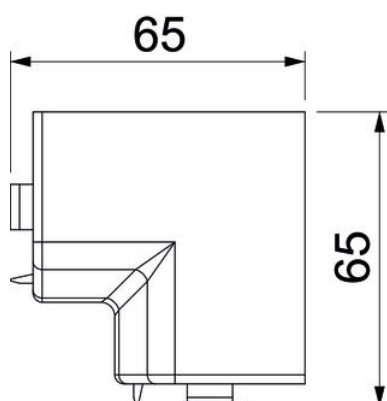

Binnenhoek als hulpstuk voor richtingsverandering voor het plintgootsysteem Rauduo.
Bevestigbaar met voorgevormde sluitthaken.

PVC Polyvinylchloride

Stamgegevens

Artikelnummer	6132280
Type	RD IE40105 rws
Omschrijving 1	Binnenhoek
Omschrijving 2	RAUDUO 40x105 9010
Fabrikant	OBO
Kleur	zuiver wit; RAL 9010
Materiaal	Polyvinylchloride
Kleinste verkoop-eenheid	10
Eenheid van hoeveelheid	Stuk
Gewicht	2,62 kg
Eenheid gewicht	kg/100 st.

Technisch specificatieblad

Binnenhoek Rauduo IE40105

Artikelnummer: 6132280

Afmetingen

Lengte	107 mm
Breedte	75 mm
Hoogte	75 mm

Technische gegevens

Uitvoering	Hulpstuk
Decor	zonder
Afdichtlip deksel	zonder
Halogeenvrij	nee
Met tapijtdeklát	nee
Hoekbereik min.	90 mm