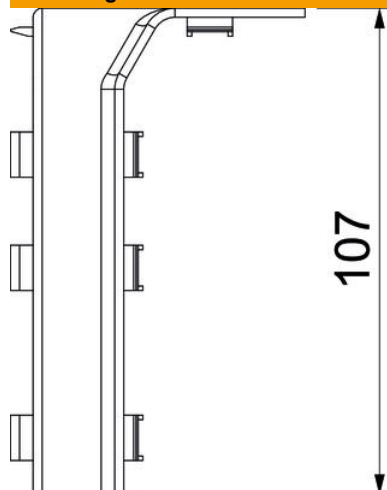

Binnenhoek als hulpstuk voor richtingsverandering voor het plintgootsysteem Rauduo.
Bevestigbaar met voorgevormde sluitthaken.

PVC Polyvinylchloride

Stamgegevens

Artikelnummer	6132280
Type	RD IE40105 rws
Omschrijving 1	Binnenhoek
Omschrijving 2	RAUDUO 40x105 9010
Fabrikant	OBO
Kleur	zuiver wit; RAL 9010
Materiaal	Polyvinylchloride
Kleinste verkoop-eenheid	10
Eenheid van hoeveelheid	Stuk
Gewicht	2,62 kg
Eenheid gewicht	kg/100 st.

Technisch specificatieblad

Binnenhoek Rauduo IE40105

Artikelnummer: 6132280

Afmetingen

Lengte	107 mm
Breedte	75 mm
Hoogte	75 mm

Technische gegevens

Uitvoering	Hulpstuk
Decor	zonder
Afdichtlip deksel	zonder
Halogeenvrij	nee
Met tapijtdeklát	nee
Hoekbereik min.	90 mm