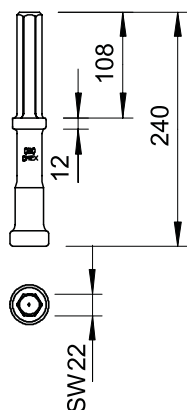

## Hamerinzetstuk type 2500 voor diepte-aarding

Artikelnr. 3043258

- Fabrikaat Cobra BBM 47 SPA-super, Tex1 1 en COBRA 248
- Passend voor aardpensysteem ST, BP en OMEX
- Gehard

**St** Staal

### Stamgegevens

Bestelnr.	3043258
Type	2500 25
Omschrijving 1	Hamerinzetstuk
Omschrijving 2	voor trilhamer
Dimensie	25mm
Materiaal	staal
Materiaal-afk.	St
Kleinste verkoop-eenheid (VG)	1 Stuk
Gewicht	140,00 kg/100 st.

### Technische gegevens

Aarddiameter	25,00 mm
Voor aardstang	25,00 Ø mm