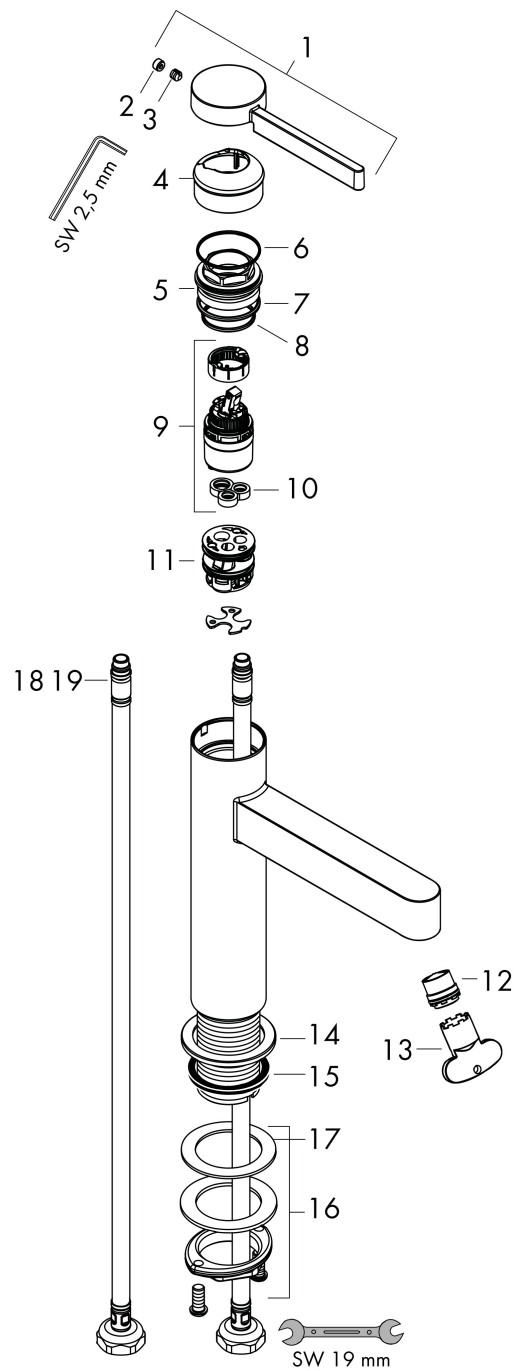

Merk	hansgrohe
Artikelnaam	Finoris ééngreeps wastafelmengkraan 110 met afvoerplug
Art.nr.	76023000
Oppervlakte	chrom
Netto prijs	238,39 EUR

Explosietekening voor bouwjaar: >06/21