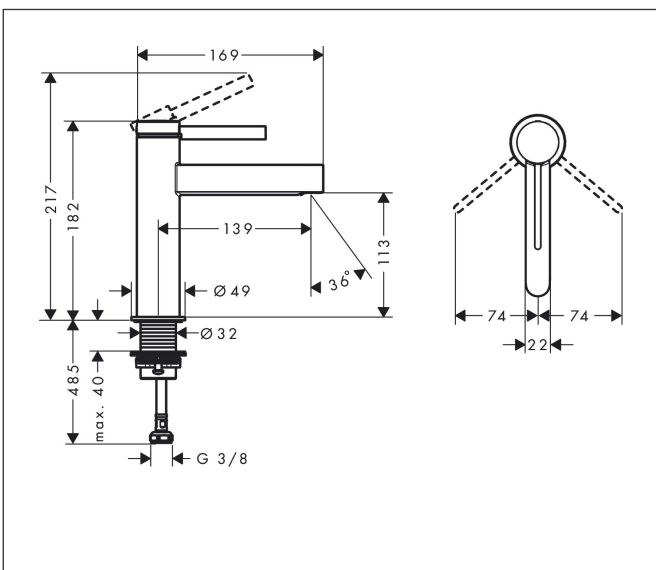

Merk hansgrohe  
 Artikelnaam **Finoris** ééngreeps wastafelmengkraan 110 met afvoerplug  
 Art.nr. 76023000  
 Oppervlakte chroom  
 Netto prijs 238,39 EUR

reddot winner 2021

## Kenmerken

- ComfortZone: 110
- voorsprong uitloop 139 mm
- uitloophoogte: 113 mm
- greepvariant: Met pingreep
- vaste uitloop
- straalsoort: laminaire straal
- maximale doorstroomhoeveelheid bij 3 bar: 5 l/min
- keramisch kardoes
- push-open afvoergarnituur G 1¼
- materiaal afvoergarnituur: metaal
- EU taxonomie: max 6l/min - draagt substantieel bij aan duurzaamheid

## Maat tekeningen