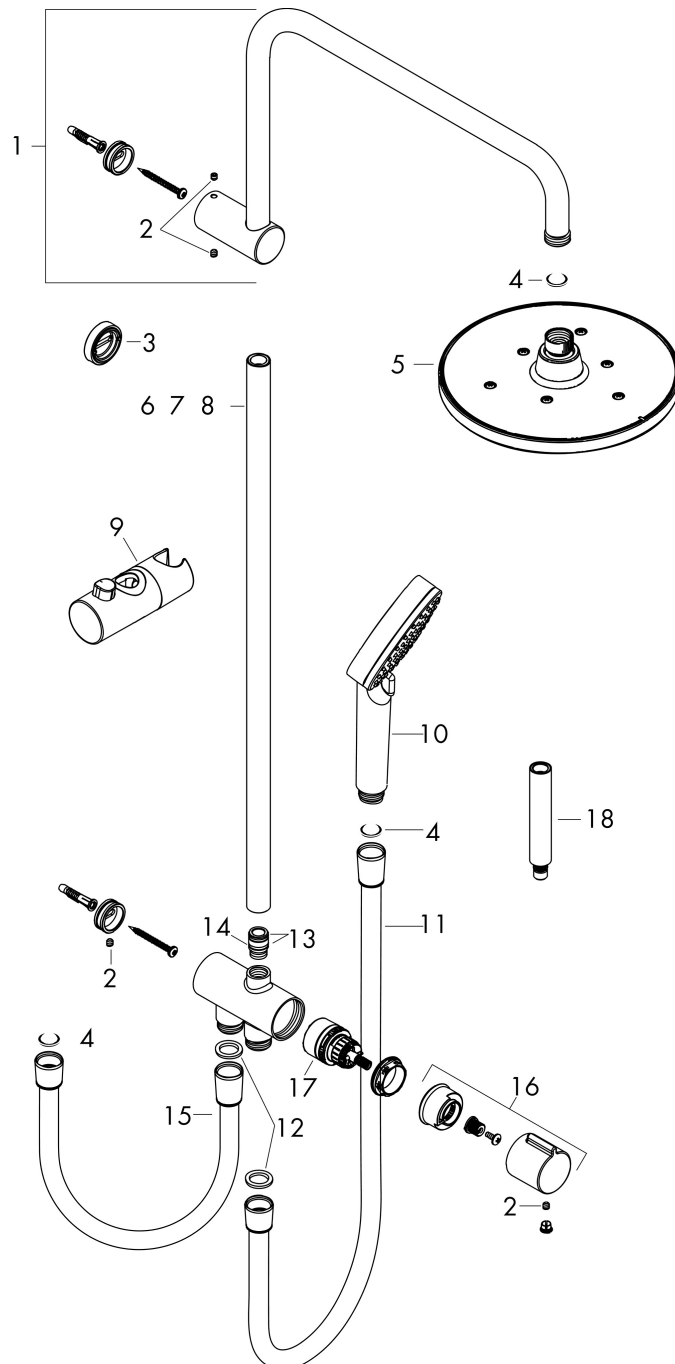

Merk hansgrohe
 Artikelnaam **Vernis Blend** Showerpipe 200 1jet Reno
 Art.nr. 26272000
 Oppervlakte chroom
 Netto prijs 377,31 EUR

Stroomschema

Merk hansgrohe
 Artikelnaam **Vernis Blend** Showerpipe 200 1jet Reno
 Art.nr. 26272000
 Oppervlakte chroom
 Netto prijs 377,31 EUR

Explosietekening voor bouwjaar: >04/21

Merk hansgrohe
 Artikelnaam **Vernis Blend** Showerpipe 200 1jet Reno
 Art.nr. 26272000
 Oppervlakte chroom
 Netto prijs 377,31 EUR

Onderdelen voor bouwjaar: >04/21

Pos	Beschrijving	Art.nr.	Prijs
1	douche-arm	93732000	78,40
2	inbusschroef M5x5	98446000	3,00
3	opvulschijf 7 mm	93813000	12,70
4	zeefdichting	94246000	3,00
5	Hoofdouche	26271000	120,14
6	stijgbuis 845 mm	93906000	64,30
7	stijgbuis 546 mm	93769000	40,60
8	stijgbuis 945 mm	93770000	64,30
9	schuifstuk cpl.	93729000	25,70
10	Handdouche	26270000	23,32
11	doucheslang Metaflex'C 1,60 m	28266000	17,42
12	dichting	98058000	3,00
13	O-ring 12x2	98214000	3,00
14	O-ring 11x2	98127000	3,00
15	doucheslang	28278000	25,70
16	greep	93733000	
17	omstelling compl.	95404000	64,30
18	verlengset 100 mm	94164000	32,70