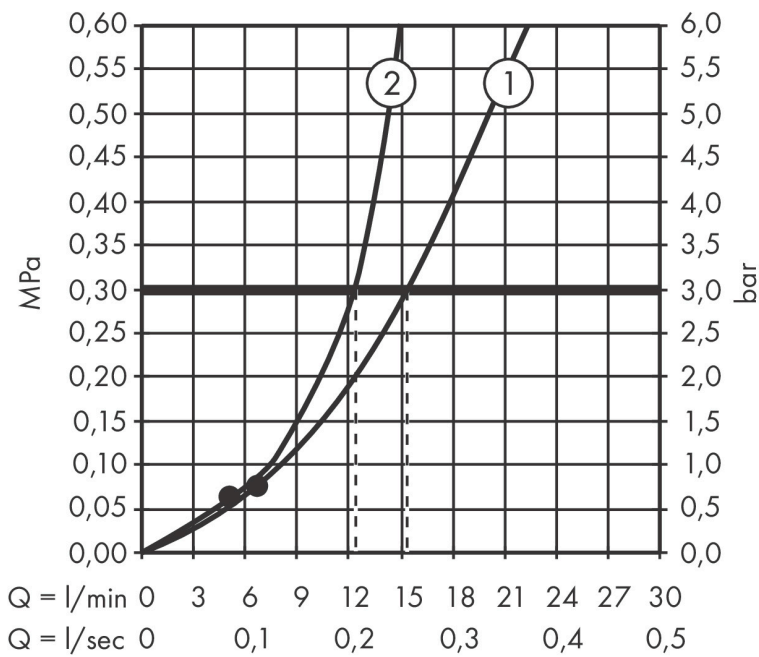

Merk hansgrohe
 Artikelnaam **Vernis Blend** Showerpipe 200 1jet Reno
 Art.nr. 26272000
 Oppervlakte chroom
 Netto prijs 377,31 EUR

Stroomschema

Merk hansgrohe
 Artikelnaam **Vernis Blend** Showerpipe 200 1jet Reno
 Art.nr. 26272000
 Oppervlakte chroom
 Netto prijs 377,31 EUR

Explosietekening voor bouwjaar: >04/21

Merk hansgrohe
 Artikelnaam **Vernis Blend** Showerpipe 200 1jet Reno
 Art.nr. 26272000
 Oppervlakte chroom
 Netto prijs 377,31 EUR

Onderdelen voor bouwjaar: >04/21