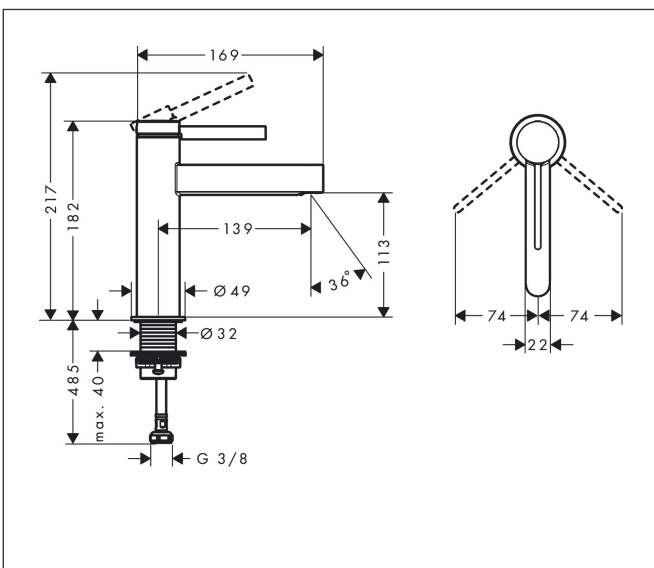

Merk hansgrohe  
 Artikelnaam **Finoris** ééngreeps wastafelmengkraan 110 met afvoerplug  
 Art.nr. 76023670  
 Oppervlakte mat zwart  
 Netto prijs 330,15 EUR

## Kenmerken

- ComfortZone: 110
- voorsprong uitloop 139 mm
- uitloophoogte: 113 mm
- greepvariant: Met pingreep
- vaste uitloop
- straalsoort: laminaire straal
- maximale doorstroomhoeveelheid bij 3 bar: 5 l/min
- keramisch kardoes
- push-open afvoergarnituur G 1¼
- materiaal afvoergarnituur: metaal
- EU taxonomie: max 6l/min - draagt substantieel bij aan duurzaamheid

## Maat tekeningen