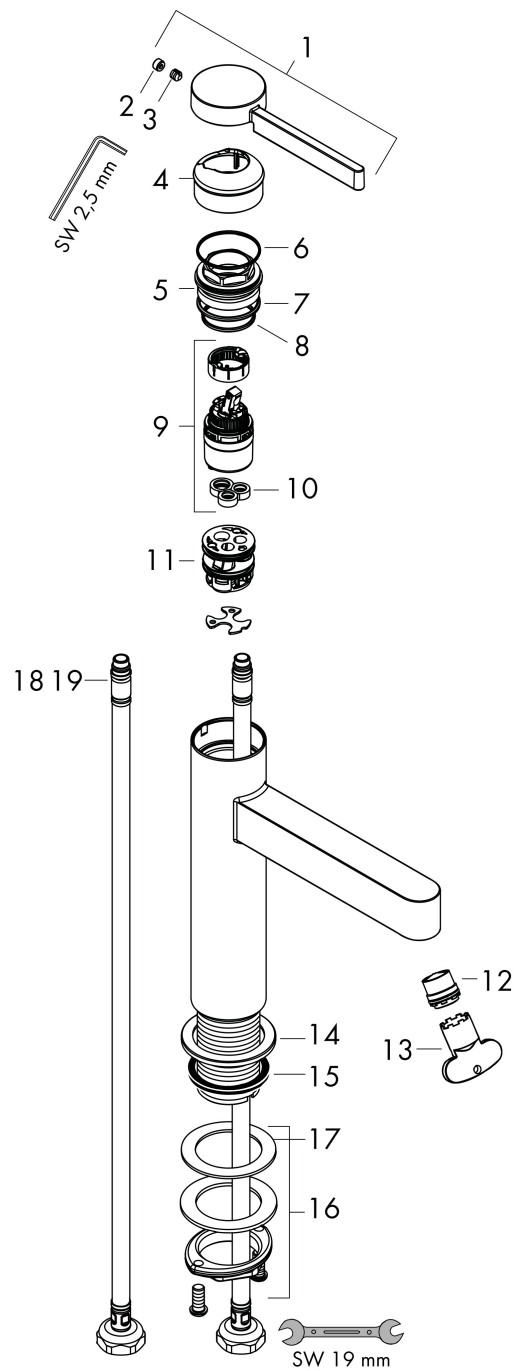

Merk	hansgrohe
Artikelnaam	Finoris ééngreeps wastafelmengkraan 110 met afvoerplug
Art.nr.	76023670
Oppervlakte	mat zwart
Netto prijs	330,15 EUR

Explosietekening voor bouwjaar: >06/21