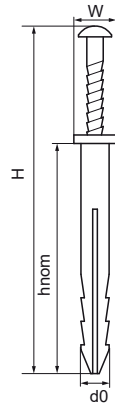

Walraven starQuick® Inslagschroef

(C0535)

toebehoren Walraven starQuick® Beugel

Voordelen & kenmerken

- Voor bevestiging van Walraven starQuick® beugels
- Geschikt voor bevestiging op beton, gasbeton, baksteen
- materiaal: schroef van staal, plug van PA (polyamide), grijs

Productnummer	Lengte plug	Diameter boorgat pluggen	Min. diepte boorgat	Standaard inbeddiepte	Maat schroevendraaier type	Totale hoogte	Totale breedte	Totale lengte
Referentie letter	LP	d0	h0 min	hnom	Drive	H	W	L
Eenheid beschrijving	mm	mm	mm	mm		mm	mm	mm
0854301	40	6	45	40	PZ2 + Sleuf	80	6	6