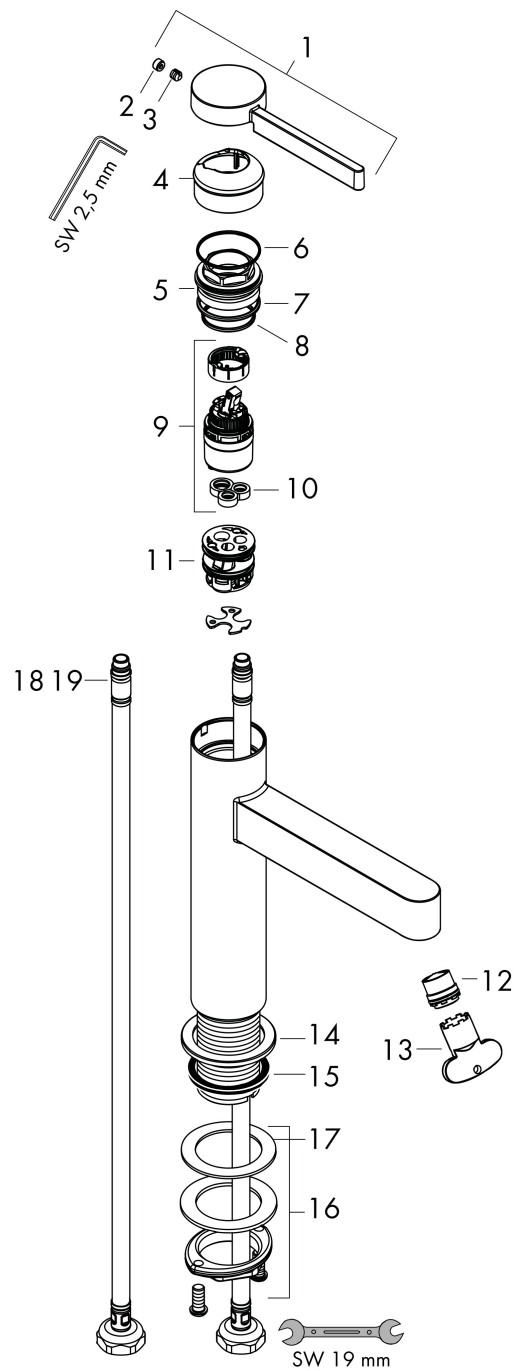

Merk hansgrohe
 Artikelnaam **Finoris** ééngreeps wastafelmengkraan 110 met afvoerplug
 Art.nr. 76023700
 Oppervlakte mat wit
 Netto prijs 330,15 EUR

Product foto

Kenmerken

- ComfortZone: 110
- voorsprong uitloop 139 mm
- uitloophoogte: 113 mm
- greepvariant: Met pingreep
- vaste uitloop
- straalsoort: laminaire straal
- maximale doorstroomhoeveelheid bij 3 bar: 5 l/min
- keramisch kardoes
- push-open afvoergarnituur G 1¼
- materiaal afvoergarnituur: metaal
- EU taxonomie: max 6l/min - draagt substantieel bij aan duurzaamheid

Maat tekeningen

Technologie

Straalsoorten

Certificaat

Merk hansgrohe
 Artikelnaam **Finoris** ééngreeps wastafelmengkraan 110 met afvoerplug
 Art.nr. 76023700
 Oppervlakte mat wit
 Netto prijs 330,15 EUR

Stroomschema

Merk	hansgrohe
Artikelnaam	Finoris ééngreeps wastafelmengkraan 110 met afvoerplug
Art.nr.	76023700
Oppervlakte	mat wit
Netto prijs	330,15 EUR

Explosietekening voor bouwjaar: >06/21

Merk	hansgrohe
Artikelnaam	Finoris ééngreeps wastafelmengkraan 110 met afvoerplug
Art.nr.	76023700
Oppervlakte	mat wit
Netto prijs	330,15 EUR

Onderdelen voor bouwjaar: >06/21

Pos	Beschrijving	Art.nr.	Prijs
1	greep	94266700	81,12
2	greepstop	93735460	8,01
3	inbusschroef M5x5	98446000	3,12
4	afdekkap	93737700	51,06
5	moer	92926000	13,21
6	O-ring 30x1,5	98433000	3,12
7	O-ring 29x2	98391000	3,12
8	O-ring 25x1,5	98146000	4,99
9	kardoes compl.	93760000	81,54
10	dichting	93383000	10,82
11	kardoesadapter	98866000	26,73
12	straalschijf	93973000	17,26
13	montagesleutel	98987000	8,01
14	rozet	94265700	25,90
15	vlakdichting	98749000	4,99
16	schachtbevestigingsset compl. (Ø 32)	13961000	21,22
17	stelring	97548000	3,12
18	aansluitslang 600 mm M8x0,75 G3/8	96556000	21,22
19	O-ring 6,6x1,6	93019000	3,12
a	Afvoerplug Push-Open	50100700	98,50
b	schachtverlenging	13898000	66,87