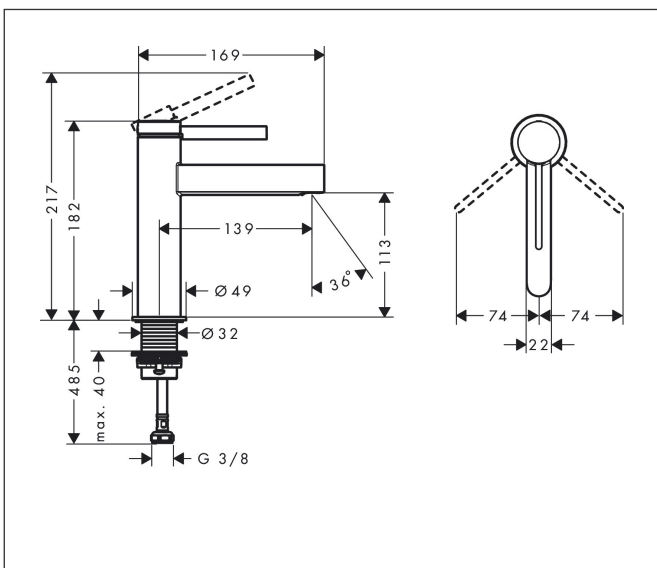

Merk hansgrohe
 Artikelnaam **Finoris** ééngreeps wastafelmengkraan 110 met afvoerplug
 Art.nr. 76023700
 Oppervlakte mat wit
 Netto prijs 330,15 EUR

Product foto

Kenmerken

- ComfortZone: 110
- voorsprong uitloop 139 mm
- uitloophoogte: 113 mm
- greepvariant: Met pingreep
- vaste uitloop
- straalsoort: laminaire straal
- maximale doorstroomhoeveelheid bij 3 bar: 5 l/min
- keramisch kardoes
- push-open afvoergarnituur G 1¼
- materiaal afvoergarnituur: metaal
- EU taxonomie: max 6l/min - draagt substantieel bij aan duurzaamheid

Maat tekeningen

Technologie

Straalsoorten

Certificaat

Merk hansgrohe
 Artikelnaam **Finoris** ééngreeps wastafelmengkraan 110 met afvoerplug
 Art.nr. 76023700
 Oppervlakte mat wit
 Netto prijs 330,15 EUR

Stroomschema

Merk	hansgrohe
Artikelnaam	Finoris ééngreeps wastafelmengkraan 110 met afvoerplug
Art.nr.	76023700
Oppervlakte	mat wit
Netto prijs	330,15 EUR

Explosietekening voor bouwjaar: >06/21

Merk	hansgrohe
Artikelnaam	Finoris ééngreeps wastafelmengkraan 110 met afvoerplug
Art.nr.	76023700
Oppervlakte	mat wit
Netto prijs	330,15 EUR

Onderdelen voor bouwjaar: >06/21

Pos	Beschrijving	Art.nr.	Prijs
1	greep	94266700	81,12
2	greepstop	93735460	8,01
3	inbusschroef M5x5	98446000	3,12
4	afdekkap	93737700	51,06
5	moer	92926000	13,21
6	O-ring 30x1,5	98433000	3,12
7	O-ring 29x2	98391000	3,12
8	O-ring 25x1,5	98146000	4,99
9	kardoes compl.	93760000	81,54
10	dichting	93383000	10,82
11	kardoesadapter	98866000	26,73
12	straalschijf	93973000	17,26
13	montagesleutel	98987000	8,01
14	rozet	94265700	25,90
15	vlakdichting	98749000	4,99
16	schachtbevestigingsset compl. (Ø 32)	13961000	21,22
17	stelring	97548000	3,12
18	aansluitslang 600 mm M8x0,75 G3/8	96556000	21,22
19	O-ring 6,6x1,6	93019000	3,12
a	Afvoerplug Push-Open	50100700	98,50
b	schachtverlenging	13898000	66,87