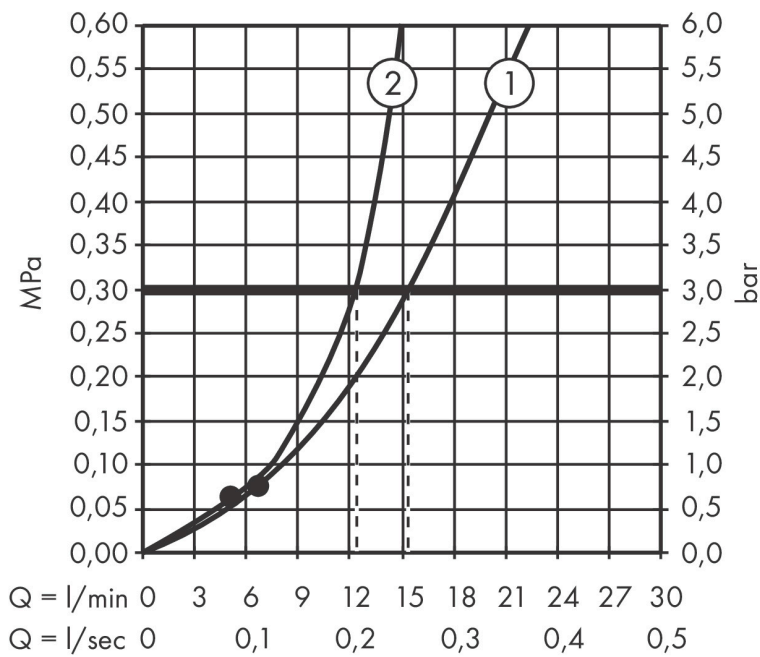

Merk hansgrohe
 Artikelnaam **Vernis Blend** Showerpipe 200 1jet Reno
 Art.nr. 26272670
 Oppervlakte Mat zwart
 Netto prijs 528,19 EUR

Stroomschema

Merk hansgrohe
 Artikelnaam **Vernis Blend** Showerpipe 200 1jet Reno
 Art.nr. 26272670
 Oppervlakte Mat zwart
 Netto prijs 528,19 EUR

Explosietekening voor bouwjaar: >04/21

Merk hansgrohe
 Artikelnaam **Vernis Blend** Showerpipe 200 1jet Reno
 Art.nr. 26272670
 Oppervlakte Mat zwart
 Netto prijs 528,19 EUR

Onderdelen voor bouwjaar: >04/21