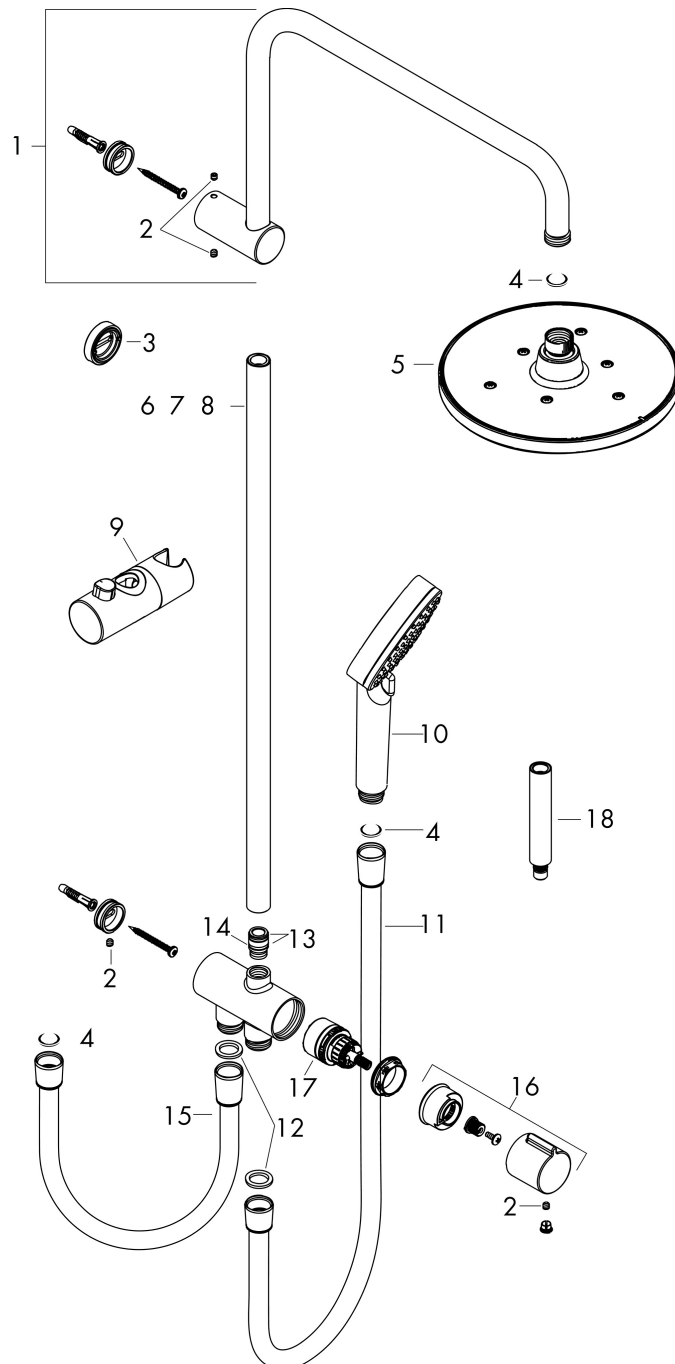

Merk hansgrohe
 Artikelnaam **Vernis Blend** Showerpipe 200 1jet Reno
 Art.nr. 26272670
 Oppervlakte Mat zwart
 Netto prijs 528,19 EUR

Stroomschema

Merk hansgrohe
 Artikelnaam **Vernis Blend** Showerpipe 200 1jet Reno
 Art.nr. 26272670
 Oppervlakte Mat zwart
 Netto prijs 528,19 EUR

Explosietekening voor bouwjaar: >04/21

Merk hansgrohe
 Artikelnaam **Vernis Blend** Showerpipe 200 1jet Reno
 Art.nr. 26272670
 Oppervlakte Mat zwart
 Netto prijs 528,19 EUR

Onderdelen voor bouwjaar: >04/21

Pos	Beschrijving	Art.nr.	Prijs
1	douche-arm	93732670	117,60
2	inbusschroef M5x5	98446000	3,00
3	opvulschijf 7 mm	93813670	19,10
4	zeefdichting	94246000	3,00
5	Hoofdouche	26271670	167,71
6	stijgbuis 845 mm	93906670	96,50
7	stijgbuis 546 mm	93769670	60,90
8	stijgbuis 945 mm	93770670	96,50
9	schuifstuk cpl.	93729670	38,60
10	Handdouche	26270670	32,74
11	doucheslang Isiflex'B 1,60 m	28276670	43,50
12	dichting	98058000	3,00
13	O-ring 12x2	98214000	3,00
14	O-ring 11x2	98127000	3,00
15	doucheslang	28278670	38,60
16	greep	93733670	38,60
17	omstelling compl.	95404000	64,30
18	verlengset 100 mm	94164670	49,10