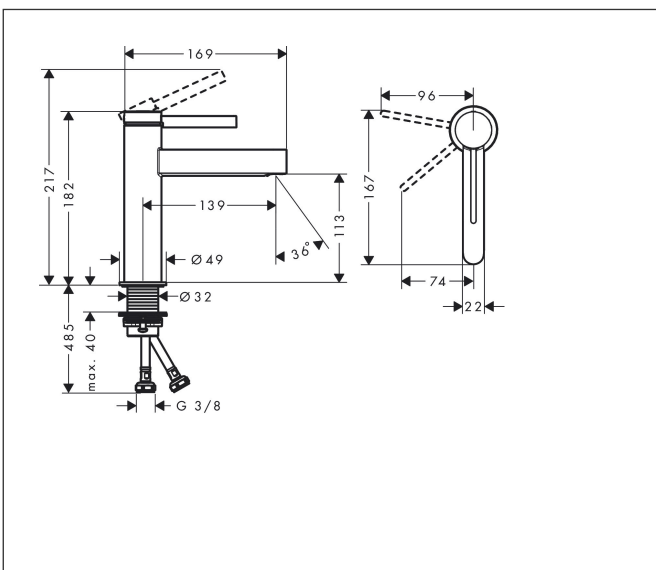

Merk hansgrohe
 Artikelnaam **Finoris** ééngreeps wastafelmengkraan 110 CoolStart met afvoerplug
 Art.nr. 76024000
 Oppervlakte chroom
 Netto prijs 236,23 EUR

Product foto

Kenmerken

- ComfortZone: 110
- voorsprong uitloop 139 mm
- uitloophoogte: 113 mm
- greepvariant: Met pingreep
- vaste uitloop
- straalsoort: laminaire straal
- maximale doorstroomhoeveelheid bij 3 bar: 5 l/min
- keramisch kardoes
- push-open afvoergarnituur G 1¼
- materiaal afvoergarnituur: metaal
- koud water met de greep in de middenpositie, bespaart energie en kosten
- EU taxonomie: max 6l/min - draagt substantieel bij aan duurzaamheid

Maat tekeningen

Technologie

Straalsoorten

Certificaat

Merk hansgrohe
 Artikelnaam **Finoris** ééngreeps wastafelmengkraan 110 CoolStart met afvoerplug
 Art.nr. 76024000
 Oppervlakte chroom
 Netto prijs 236,23 EUR

Stroomschema

Merk	hansgrohe
Artikelnaam	Finoris ééngreeps wastafelmengkraan 110 CoolStart met afvoerplug
Art.nr.	76024000
Oppervlakte	chrom
Netto prijs	236,23 EUR

Explosietekening voor bouwjaar: >06/21

Merk	hansgrohe
Artikelnaam	Finoris ééngreeps wastafelmengkraan 110 CoolStart met afvoerplug
Art.nr.	76024000
Oppervlakte	chrom
Netto prijs	236,23 EUR

Onderdelen voor bouwjaar: >06/21

Pos	Beschrijving	Art.nr.	Prijs
1	greep	94278000	54,08
2	greepstop	93735460	8,01
3	inbusschroef M5x5	98446000	3,12
4	afdekkap	93737000	34,01
5	moer	92926000	13,21
6	O-ring 30x1,5	98433000	3,12
7	O-ring 29x2	98391000	3,12
8	O-ring 25x1,5	98146000	4,99
9	kardoes compl.	93760000	81,54
10	dichting	93383000	10,82
11	kardoesadapter	95975000	8,01
12	straalschijf	93973000	17,26
13	montagesleutel	98987000	8,01
14	rozet	94265000	17,26
15	vlakdichting	98749000	4,99
16	schachtbevestigingsset compl. (Ø 32)	13961000	21,22
17	stelring	97548000	3,12
18	aansluitslang 600 mm M8x0,75 G3/8	96556000	21,22
19	O-ring 6,6x1,6	93019000	3,12
a	Afvoerplug Push-Open	50100000	61,94
b	schachtverlenging	13898000	66,87