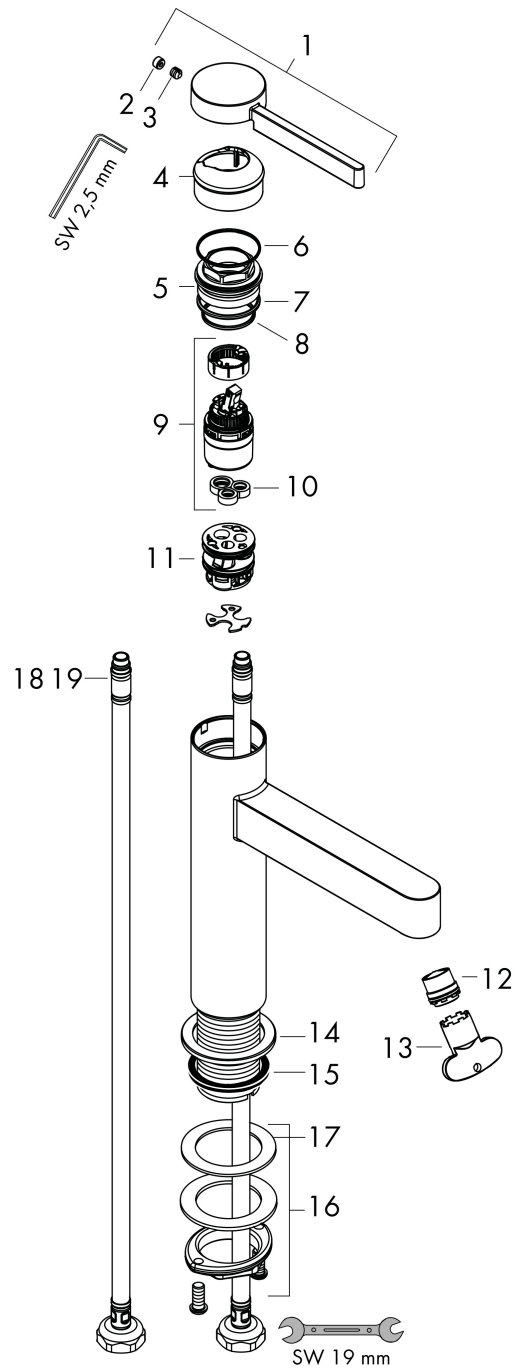

Merk hansgrohe
 Artikelnaam **Finoris** ééngreeps wastafelmengkraan 110 CoolStart met afvoerplug
 Art.nr. 76024000
 Oppervlakte chroom
 Netto prijs 236,23 EUR

Product foto

Kenmerken

- ComfortZone: 110
- voorsprong uitloop 139 mm
- uitloophoogte: 113 mm
- greepvariant: Met pingreep
- vaste uitloop
- straalsoort: laminaire straal
- maximale doorstroomhoeveelheid bij 3 bar: 5 l/min
- keramisch kardoes
- push-open afvoergarnituur G 1¼
- materiaal afvoergarnituur: metaal
- koud water met de greep in de middenpositie, bespaart energie en kosten
- EU taxonomie: max 6l/min - draagt substantieel bij aan duurzaamheid

Maat tekeningen

Technologie

Straalsoorten

Certificaat

Merk hansgrohe
 Artikelnaam **Finoris** ééngreeps wastafelmengkraan 110 CoolStart met afvoerplug
 Art.nr. 76024000
 Oppervlakte chroom
 Netto prijs 236,23 EUR

Stroomschema

Merk	hansgrohe
Artikelnaam	Finoris ééngreeps wastafelmengkraan 110 CoolStart met afvoerplug
Art.nr.	76024000
Oppervlakte	chrom
Netto prijs	236,23 EUR

Explosietekening voor bouwjaar: >06/21

Merk	hansgrohe
Artikelnaam	Finoris ééngreeps wastafelmengkraan 110 CoolStart met afvoerplug
Art.nr.	76024000
Oppervlakte	chrom
Netto prijs	236,23 EUR

Onderdelen voor bouwjaar: >06/21

Pos	Beschrijving	Art.nr.	Prijs
1	greep	94278000	54,08
2	greepstop	93735460	8,01
3	inbusschroef M5x5	98446000	3,12
4	afdekkap	93737000	34,01
5	moer	92926000	13,21
6	O-ring 30x1,5	98433000	3,12
7	O-ring 29x2	98391000	3,12
8	O-ring 25x1,5	98146000	4,99
9	kardoes compl.	93760000	81,54
10	dichting	93383000	10,82
11	kardoesadapter	95975000	8,01
12	straalschijf	93973000	17,26
13	montagesleutel	98987000	8,01
14	rozet	94265000	17,26
15	vlakdichting	98749000	4,99
16	schachtbevestigingsset compl. (Ø 32)	13961000	21,22
17	stelring	97548000	3,12
18	aansluitslang 600 mm M8x0,75 G3/8	96556000	21,22
19	O-ring 6,6x1,6	93019000	3,12
a	Afvoerplug Push-Open	50100000	61,94
b	schachtverlenging	13898000	66,87