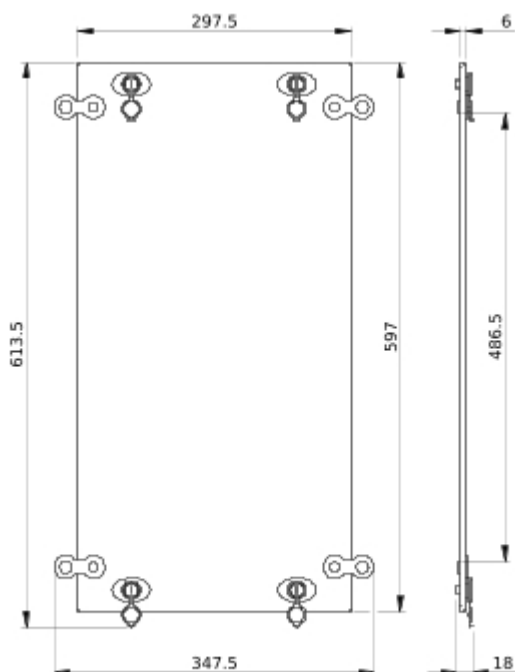

Productinformatieblad

Specificaties

PRISMA P DAKPLAAT B300 D600 IP30

LVS08633

EAN Code: 3606481877499

Prijs: 68,60 EUR

Hoofd

range	PrismaSeT
range of product	PrismaSeT P
product or component type	Dak
bereik compatibiliteit	PrismaSeT PrismaSeT P behuizing
device application	Elektrische verdeling met lage spanning
type behuizing	Metalen kast
beschrijving behuizing/ cel	Celgoot - breedte 300 mm, diepte 600 mm
normen	IEC 61439-1 voor kast IEC 61439-2 voor kast
productcertificaten	ASTA

Omgeving

IP beschermingsgraad	IP30 voor kast
IK beschermingsgraad	IK08

Verpakkingseenheid

Unit Type of Package 1	PCE
Number of Units in Package 1	1
Package 1 Height	4,500 cm
Package 1 Width	40,500 cm
Package 1 Length	61,000 cm

Technical Illustration

Dimensions

- All dimensions are approximate and are in mm
- Also see technical documentation.