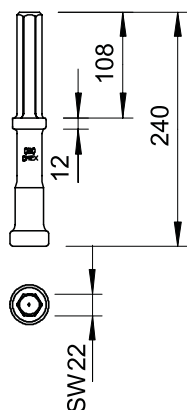

Technisch specificatieblad

Hamerinzetstuk type 2500 voor diepte-aarding

Artikelnr. 3043207

- Fabrikaat Cobra BBM 47 SPA-super, Tex1 1 en COBRA 248
- Passend voor aardpensysteem ST, BP en OMEX
- Gehard

St Staal

Stamgegevens

| | |
|-------------------------------|-------------------|
| Bestelnr. | 3043207 |
| Type | 2500 20 |
| Omschrijving 1 | Hamerinzetstuk |
| Omschrijving 2 | voor trilhamer |
| Dimensie | 20mm |
| Materiaal | staal |
| Materiaal-afk. | St |
| Kleinste verkoop-eenheid (VG) | 1 Stuk |
| Gewicht | 120,00 kg/100 st. |

Technische gegevens

| | |
|----------------|------------|
| Aarddiameter | 20,00 mm |
| Voor aardstang | 20,00 Ø mm |