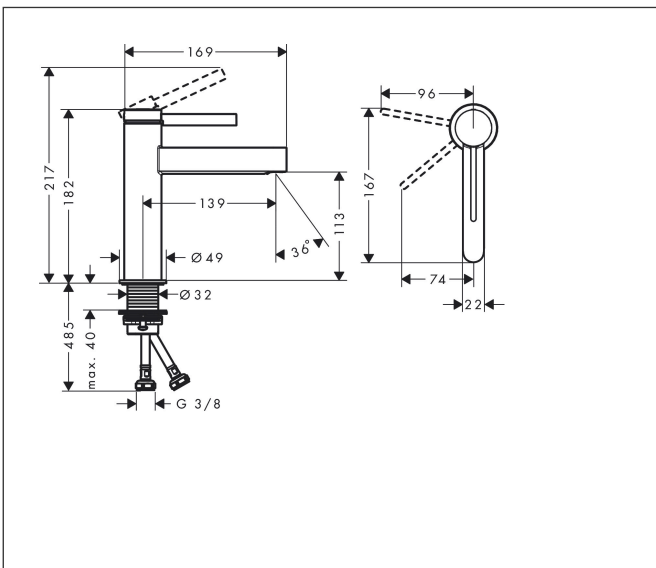

Merk hansgrohe
 Artikelnaam **Finoris** ééngreeps wastafelmengkraan 110 CoolStart met afvoerplug
 Art.nr. 76024670
 Oppervlakte mat zwart
 Netto prijs 330,15 EUR

Product foto

Kenmerken

- ComfortZone: 110
- voorsprong uitloop 139 mm
- uitloophoogte: 113 mm
- greepvariant: Met pingreep
- vaste uitloop
- straalsoort: laminaire straal
- maximale doorstroomhoeveelheid bij 3 bar: 5 l/min
- keramisch kardoes
- push-open afvoergarnituur G 1¼
- materiaal afvoergarnituur: metaal
- koud water met de greep in de middenpositie, bespaart energie en kosten
- EU taxonomie: max 6l/min - draagt substantieel bij aan duurzaamheid

Maat tekeningen

Technologie

Straalsoorten

Certificaat

Merk hansgrohe
 Artikelnaam **Finoris** ééngreeps wastafelmengkraan 110 CoolStart met afvoerplug
 Art.nr. 76024670
 Oppervlakte mat zwart
 Netto prijs 330,15 EUR

Stroomschema

Merk	hansgrohe
Artikelnaam	Finoris ééngreeps wastafelmengkraan 110 CoolStart met afvoerplug
Art.nr.	76024670
Oppervlakte	mat zwart
Netto prijs	330,15 EUR

Explosietekening voor bouwjaar: >06/21

Merk hansgrohe
 Artikelnaam **Finoris** ééngreeps wastafelmengkraan 110 CoolStart met afvoerplug
 Art.nr. 76024670
 Oppervlakte mat zwart
 Netto prijs 330,15 EUR

Onderdelen voor bouwjaar: >06/21

Pos	Beschrijving	Art.nr.	Prijs
1	greep	94278670	81,12
2	greepstop	93735460	8,01
3	inbusschroef M5x5	98446000	3,12
4	afdekkap	93737670	51,06
5	moer	92926000	13,21
6	O-ring 30x1,5	98433000	3,12
7	O-ring 29x2	98391000	3,12
8	O-ring 25x1,5	98146000	4,99
9	kardoes compl.	93760000	81,54
10	dichting	93383000	10,82
11	kardoesadapter	95975000	8,01
12	straalschijf	93973000	17,26
13	montagesleutel	98987000	8,01
14	rozet	94265670	25,90
15	vlakdichting	98749000	4,99
16	schachtbevestigingsset compl. (Ø 32)	13961000	21,22
17	stelring	97548000	3,12
18	schachtverlenging	13898000	66,87
19	aansluitslang 600 mm M8x0,75 G3/8	96556000	21,22
20	O-ring 6,6x1,6	93019000	3,12
a	Afvoerplug Push-Open	50100670	98,50