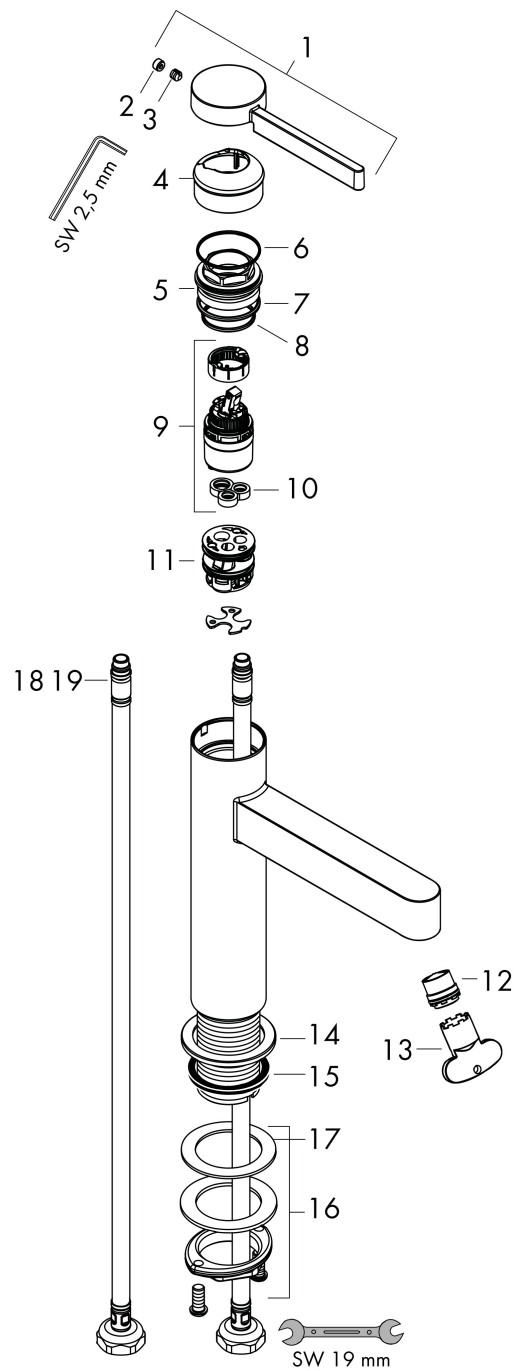

Merk hansgrohe
 Artikelnaam **Finoris** ééngreeps wastafelmengkraan 110 CoolStart met afvoerplug
 Art.nr. 76024670
 Oppervlakte mat zwart
 Netto prijs 330,15 EUR

Product foto

Kenmerken

- ComfortZone: 110
- voorsprong uitloop 139 mm
- uitloophoogte: 113 mm
- greepvariant: Met pingreep
- vaste uitloop
- straalsoort: laminaire straal
- maximale doorstroomhoeveelheid bij 3 bar: 5 l/min
- keramisch kardoes
- push-open afvoergarnituur G 1¼
- materiaal afvoergarnituur: metaal
- koud water met de greep in de middenpositie, bespaart energie en kosten
- EU taxonomie: max 6l/min - draagt substantieel bij aan duurzaamheid

Maat tekeningen

Technologie

Straalsoorten

Certificaat

Merk hansgrohe
 Artikelnaam **Finoris** ééngreeps wastafelmengkraan 110 CoolStart met afvoerplug
 Art.nr. 76024670
 Oppervlakte mat zwart
 Netto prijs 330,15 EUR

Stroomschema

Merk	hansgrohe
Artikelnaam	Finoris ééngreeps wastafelmengkraan 110 CoolStart met afvoerplug
Art.nr.	76024670
Oppervlakte	mat zwart
Netto prijs	330,15 EUR

Explosietekening voor bouwjaar: >06/21

Merk hansgrohe
 Artikelnaam **Finoris** ééngreeps wastafelmengkraan 110 CoolStart met afvoerplug
 Art.nr. 76024670
 Oppervlakte mat zwart
 Netto prijs 330,15 EUR

Onderdelen voor bouwjaar: >06/21

Pos	Beschrijving	Art.nr.	Prijs
1	greep	94278670	81,12
2	greepstop	93735460	8,01
3	inbusschroef M5x5	98446000	3,12
4	afdekkap	93737670	51,06
5	moer	92926000	13,21
6	O-ring 30x1,5	98433000	3,12
7	O-ring 29x2	98391000	3,12
8	O-ring 25x1,5	98146000	4,99
9	kardoes compl.	93760000	81,54
10	dichting	93383000	10,82
11	kardoesadapter	95975000	8,01
12	straalschijf	93973000	17,26
13	montagesleutel	98987000	8,01
14	rozet	94265670	25,90
15	vlakdichting	98749000	4,99
16	schachtbevestigingsset compl. (Ø 32)	13961000	21,22
17	stelring	97548000	3,12
18	schachtverlenging	13898000	66,87
19	aansluitslang 600 mm M8x0,75 G3/8	96556000	21,22
20	O-ring 6,6x1,6	93019000	3,12
a	Afvoerplug Push-Open	50100670	98,50