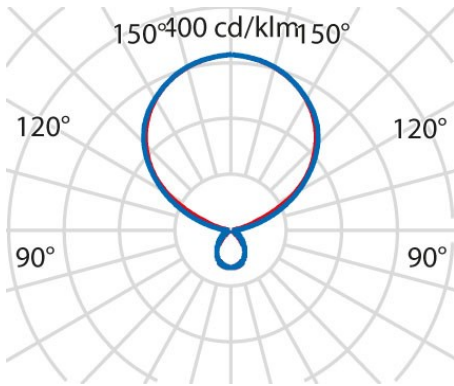

Fotometrische gegevens