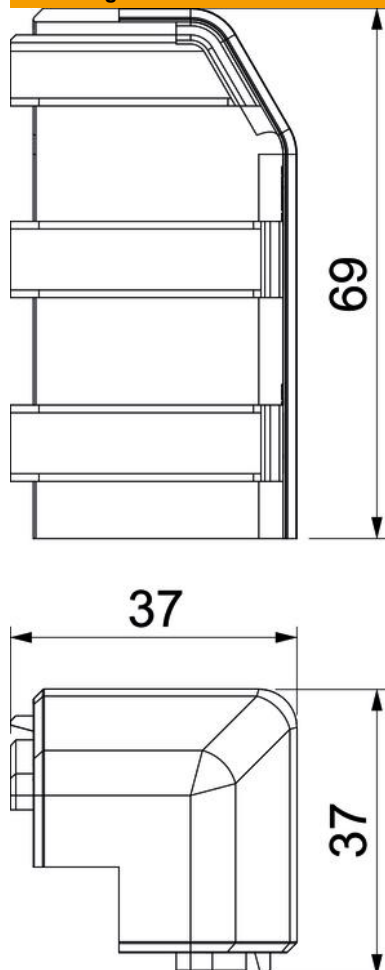

Technisch specificatieblad

Buitenhoek SL AE2070

Artikelnummer: 6132272

Buitenhoek als hulpstuk voor richtingsverandering voor de plintgoot.
Schuin afgesneden buitenhoek om op onderstuk te klikken.

PVC Polyvinylchloride

Stamgegevens

Artikelnummer	6132272
Type	SL AE2070 lgr
Omschrijving 1	Buitenhoek
Omschrijving 2	SL 20x70 7035
Fabrikant	OBO
Kleur	lichtgrijs; RAL 7035
Materiaal	Polyvinylchloride
Kleinste verkoop-eenheid	10
Eenheid van hoeveelheid	Stuk
Gewicht	1,53 kg
Eenheid gewicht	kg/100 st.

Technisch specificatieblad

Buitenhoek SL AE2070

Artikelnummer: 6132272

Afmetingen

Lengte	37 mm
Hoogte	69 mm

Technische gegevens

Uitvoering	Hulpstuk
Decor	zonder
Afdichtlip deksel	zonder
Halogeenvrij	nee
Met tapijtdeklat	nee
Beschermingsgraad	IP40
Beschermingsgraad IK-code	IK06
Temperatuurbereik max.	60 °C
Temperatuurbereik min.	-5 °C
Hoekbereik min.	90 mm