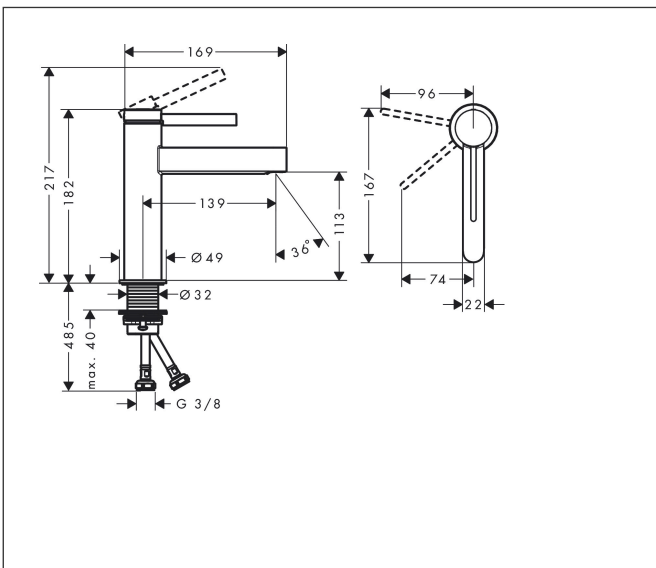

Merk hansgrohe  
 Artikelnaam **Finoris** ééngreeps wastafelmengkraan 110 CoolStart met afvoerplug  
 Art.nr. 76024700  
 Oppervlakte mat wit  
 Netto prijs 330,15 EUR

## Kenmerken

- ComfortZone: 110
- voorsprong uitloop 139 mm
- uitloophoogte: 113 mm
- greepvariant: Met pingreep
- vaste uitloop
- straalsoort: laminaire straal
- maximale doorstroomhoeveelheid bij 3 bar: 5 l/min
- keramisch kardoes
- push-open afvoergarnituur G 1¼
- materiaal afvoergarnituur: metaal
- koud water met de greep in de middenpositie, bespaart energie en kosten
- EU taxonomie: max 6l/min - draagt substantieel bij aan duurzaamheid

## Maat tekeningen