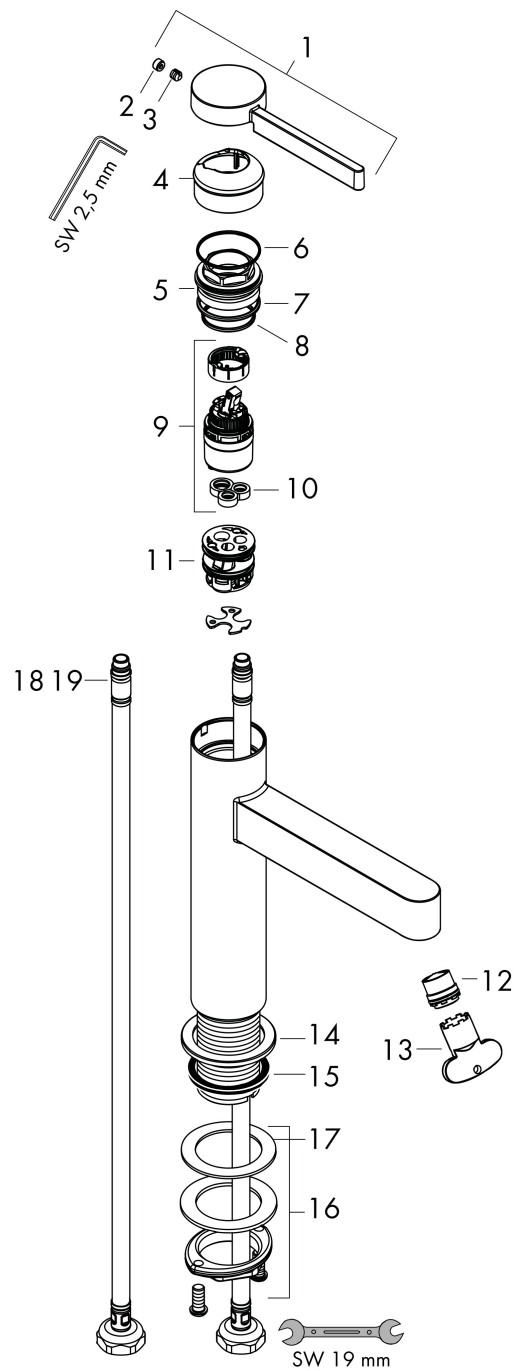

Merk	hansgrohe
Artikelnaam	Finoris ééngreeps wastafelmengkraan 110 CoolStart met afvoerplug
Art.nr.	76024700
Oppervlakte	mat wit
Netto prijs	330,15 EUR

Explosietekening voor bouwjaar: >06/21