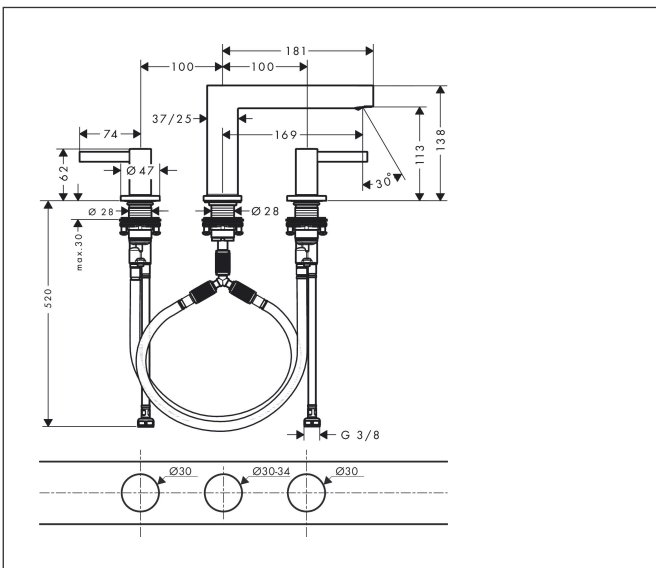

Merk hansgrohe
 Artikelnaam **Finoris** 3-gats wastafelmengkraan 110 met afvoerplug
 Art.nr. 76033000
 Oppervlakte chroom
 Netto prijs 339,35 EUR

Product foto

Kenmerken

- ComfortZone: 110
- voorsprong uitloop 169 mm
- uitloophoogte: 113 mm
- greepvariant: Met pingreep
- vaste uitloop
- straalsoort: laminaire straal
- maximale doorstroomhoeveelheid bij 3 bar: 5 l/min
- keramische kranen warm/koud 90°
- push-open afvoergarnituur G 1¼
- materiaal afvoergarnituur: metaal
- EU taxonomie: max 6l/min - draagt substantieel bij aan duurzaamheid

Maat tekeningen

Technologie

Straalsoorten

Certificaat

Merk hansgrohe
 Artikelnaam **Finoris** 3-gats wastafelmengkraan 110 met afvoerplug
 Art.nr. 76033000
 Oppervlakte chroom
 Netto prijs 339,35 EUR

Stroomschema

Merk hansgrohe
 Artikelnaam **Finoris** 3-gats wastafelmengkraan 110 met afvoerplug
 Art.nr. 76033000
 Oppervlakte chroom
 Netto prijs 339,35 EUR

Explosietekening voor bouwjaar: >06/21

Merk hansgrohe
 Artikelnaam **Finoris** 3-gats wastafelmengkraan 110 met afvoerplug
 Art.nr. 76033000
 Oppervlakte chroom
 Netto prijs 339,35 EUR

Onderdelen voor bouwjaar: >06/21

Pos	Beschrijving	Art.nr.	Prijs
1	greep koud	93970000	
2	greep warm	93969000	
3	O-Ring 14x1,5	98201000	3,12
4	rozet voor greep	92956000	26,73
5	O-ring 26x2,5	98216000	3,12
6	greepadapter m. schroef	98932000	13,21
7	bovendeel links sluitend	95366000	34,01
8	bovendeel rechts sluitend	98817000	26,73
9	O-ring 33x2,5	92907000	3,12
10	aansluitslang 450 mm M8x0,75 G3/8	97206000	26,73
11	O-ring 6,6x1,6	93019000	3,12
12	aansluitslang 400 mm M10x1	92914000	54,08
13	O-ring 7x1,5	98422000	3,12
14	schachtbevestigingsset compl. (Ø 28)	92909000	34,01
15	stelring	97548000	3,12
16	uitloop compl.	93971000	236,70
17	straalschijf	93973000	17,26
18	aansluitslang 200 mm M10x1	92913000	42,22
19	vlakdichting	98749000	4,99
20	O-ring 26x4	92191000	3,12
21	slangaansluitbocht	92905000	34,01
a	Afvoerplug Push-Open	50100000	61,94