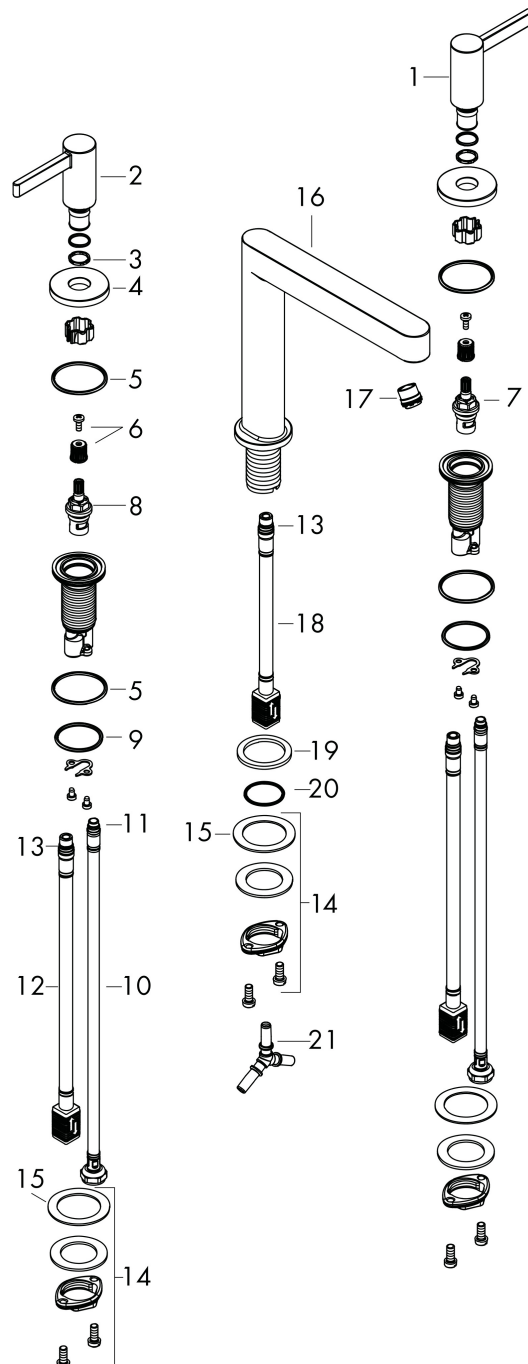

Merk hansgrohe
 Artikelnaam **Finoris** 3-gats wastafelmengkraan 110 met afvoerplug
 Art.nr. 76033000
 Oppervlakte chroom
 Netto prijs 339,35 EUR

Product foto

Kenmerken

- ComfortZone: 110
- voorsprong uitloop 169 mm
- uitloophoogte: 113 mm
- greepvariant: Met pingreep
- vaste uitloop
- straalsoort: laminaire straal
- maximale doorstroomhoeveelheid bij 3 bar: 5 l/min
- keramische kranen warm/koud 90°
- push-open afvoergarnituur G 1¼
- materiaal afvoergarnituur: metaal
- EU taxonomie: max 6l/min - draagt substantieel bij aan duurzaamheid

Maat tekeningen

Technologie

Straalsoorten

Certificaat

Merk hansgrohe
 Artikelnaam **Finoris** 3-gats wastafelmengkraan 110 met afvoerplug
 Art.nr. 76033000
 Oppervlakte chroom
 Netto prijs 339,35 EUR

Stroomschema

Merk hansgrohe
 Artikelnaam **Finoris** 3-gats wastafelmengkraan 110 met afvoerplug
 Art.nr. 76033000
 Oppervlakte chroom
 Netto prijs 339,35 EUR

Explosietekening voor bouwjaar: >06/21

Merk hansgrohe
 Artikelnaam **Finoris** 3-gats wastafelmengkraan 110 met afvoerplug
 Art.nr. 76033000
 Oppervlakte chroom
 Netto prijs 339,35 EUR

Onderdelen voor bouwjaar: >06/21

Pos	Beschrijving	Art.nr.	Prijs
1	greep koud	93970000	
2	greep warm	93969000	
3	O-Ring 14x1,5	98201000	3,12
4	rozet voor greep	92956000	26,73
5	O-ring 26x2,5	98216000	3,12
6	greepadapter m. schroef	98932000	13,21
7	bovendeel links sluitend	95366000	34,01
8	bovendeel rechts sluitend	98817000	26,73
9	O-ring 33x2,5	92907000	3,12
10	aansluitslang 450 mm M8x0,75 G3/8	97206000	26,73
11	O-ring 6,6x1,6	93019000	3,12
12	aansluitslang 400 mm M10x1	92914000	54,08
13	O-ring 7x1,5	98422000	3,12
14	schachtbevestigingsset compl. (Ø 28)	92909000	34,01
15	stelring	97548000	3,12
16	uitloop compl.	93971000	236,70
17	straalschijf	93973000	17,26
18	aansluitslang 200 mm M10x1	92913000	42,22
19	vlakdichting	98749000	4,99
20	O-ring 26x4	92191000	3,12
21	slangaansluitbocht	92905000	34,01
a	Afvoerplug Push-Open	50100000	61,94